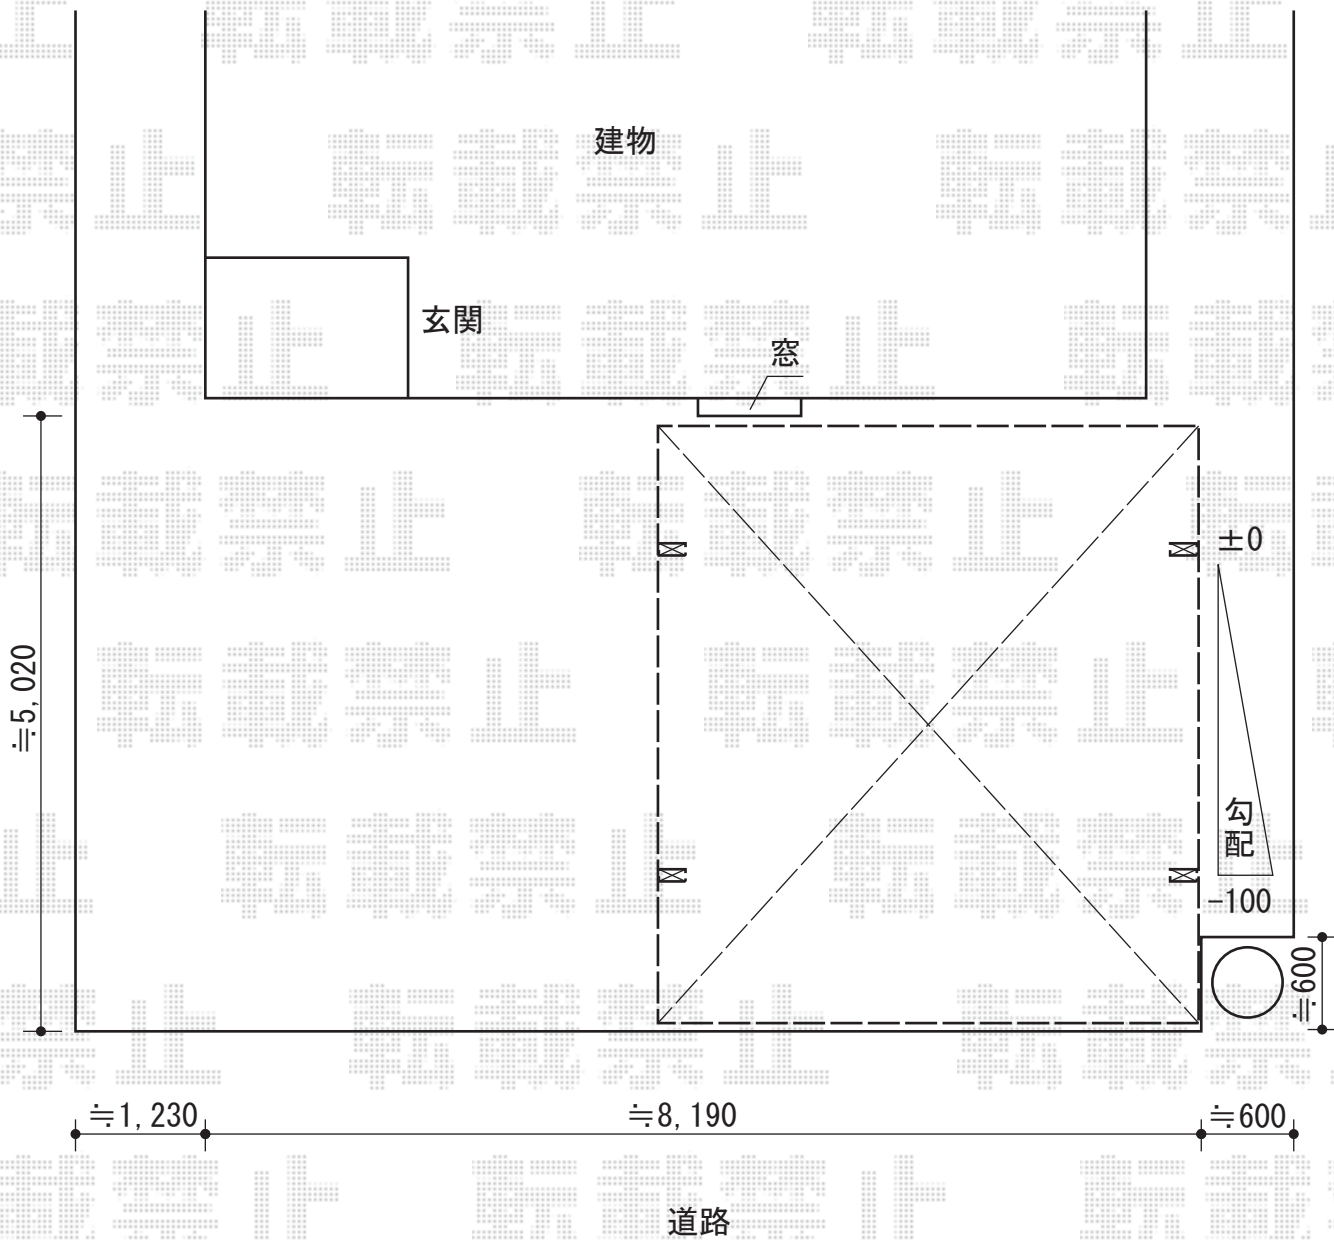

# カーポート 施工概略図

トステム エックスルーフ ワイド 積雪~20cm対応  
幅= 5,532mm  
奥行= 4,971mm  
色: シャイングレー  
屋根材: ガリレポリカ (クリアマット・すりガラス調)  
柱仕様: ロング柱24仕様 (有効高 約2,400mm)

担当者

栢田