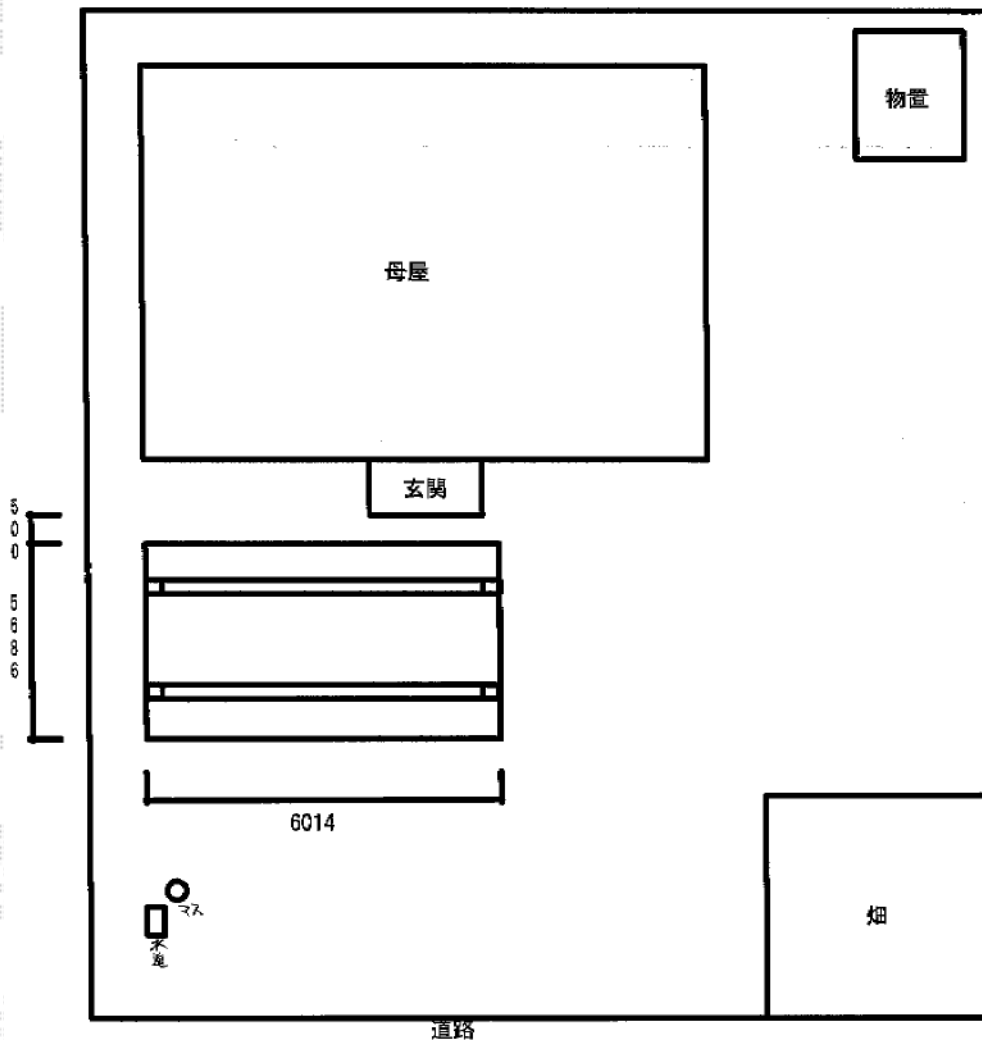

カーポート 施工概略図

トステム カーブポートシグマIII ワイド 積雪～20cm対応
 幅= 6,060mm
 奥行= 5,686mm
 色： オータムブラウン
 屋根材： ガリレポリカ（クリアマット/すりガラス調）
 柱仕様： ロング柱28仕様（有効高 約2,800mm）