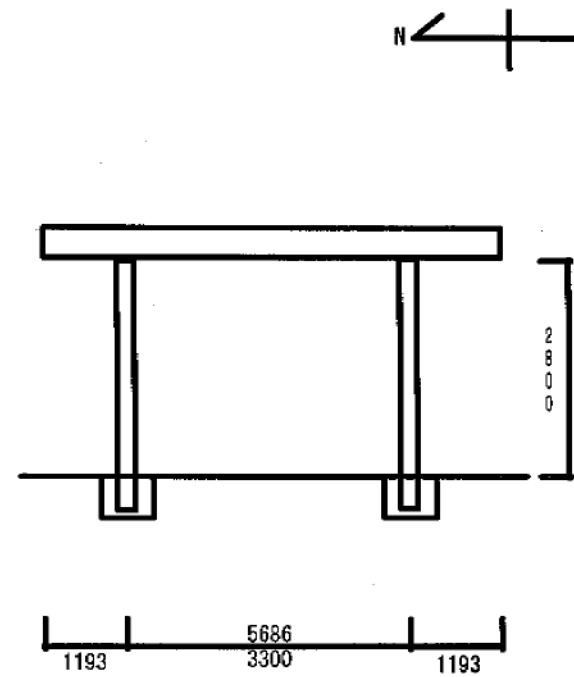

カーポート 施工概略図

トステム カーブポートシグマIII ワイド 積雪～20cm対応
 幅= 6,060mm
 奥行= 5,686mm
 色： オータムブラウン
 屋根材： ガリレポリカ（クリアマット/すりガラス調）
 柱仕様： ロング柱28仕様（有効高 約2,800mm）