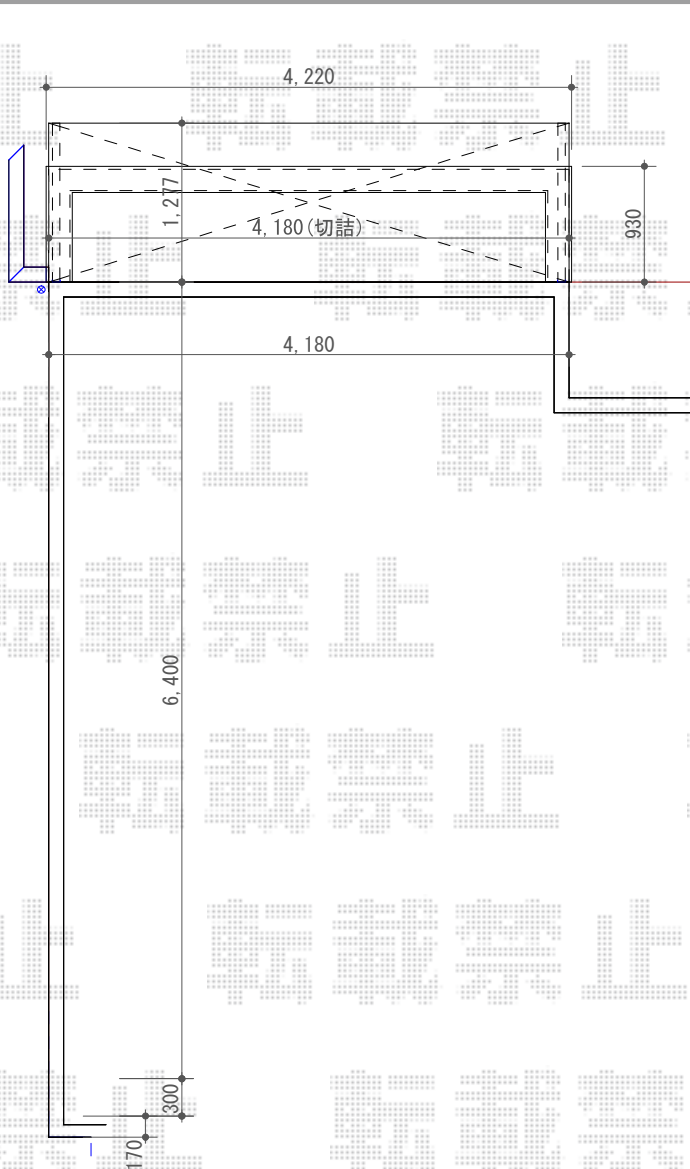

バルコニー屋根 施工概略図

⑤トステム ライザーテラスII R型 ルーフタイプ 単体 積雪～20cm対応
間口= 関東間2.5間通し (方杖芯々4,570mm 屋根幅4,570mm)
出幅= 4尺 (1,185mm)
色: ホワイト
屋根材: ポリカーボネート (クリアマット・すりガラス調)
柱仕様: 柱無しタイプ
施工方法: 上止め仕様
柱固定部品仕様: 中間用×2

⑤トステム ライザーテラスII R型用 吊り下げ式物干し ショート 2本入り
色: ホワイト
数量: 1セット