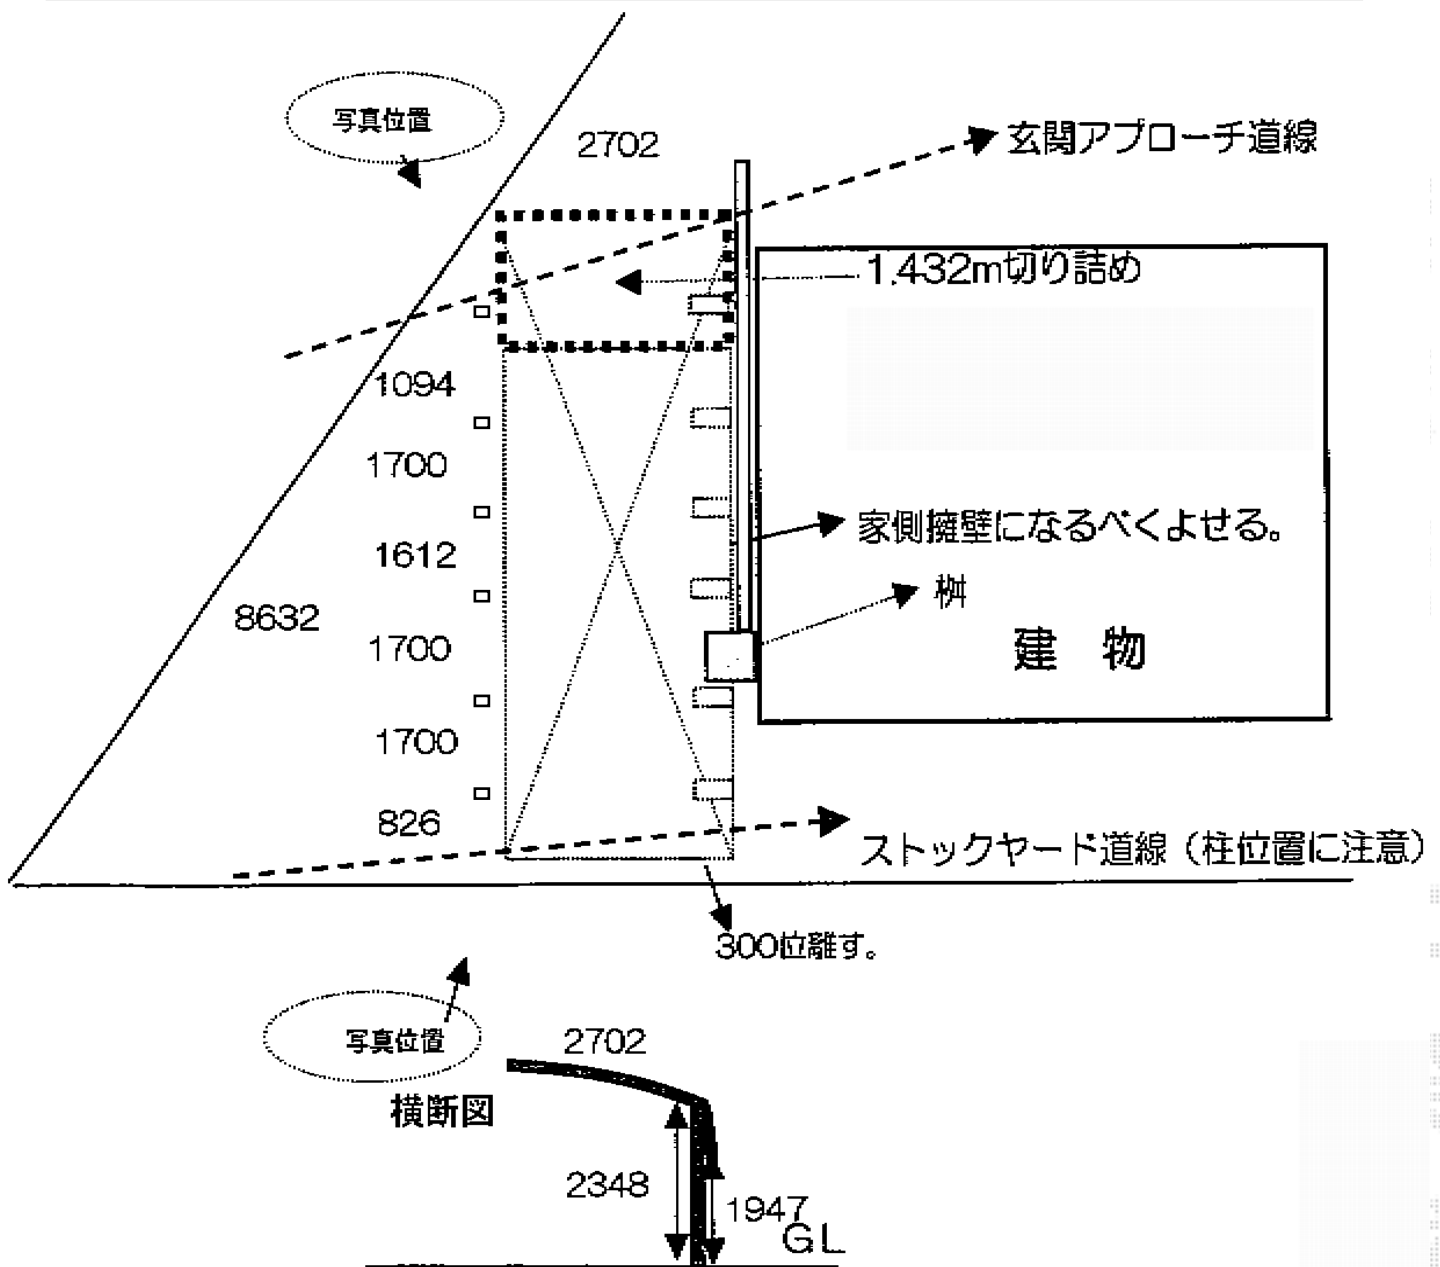

レイナキャップポートグラン50 縦連棟 積雪～50cm対応

YKK AP レイナキャップポートグラン50 縦連棟積雪～50cm対応
 幅=2,702mm
 奥行=10,064mm
 色：ブラウン
 屋根材：ポリカーボネート（アースブルー）
 柱仕様：ハイルーフ柱仕様（有効高 約2,350mm）

YKK AP レイナキャップポートグラン50 着脱式サポート 標準・ハイルーフ兼用 3本入り
 色：ブラウン
 数量：2セット