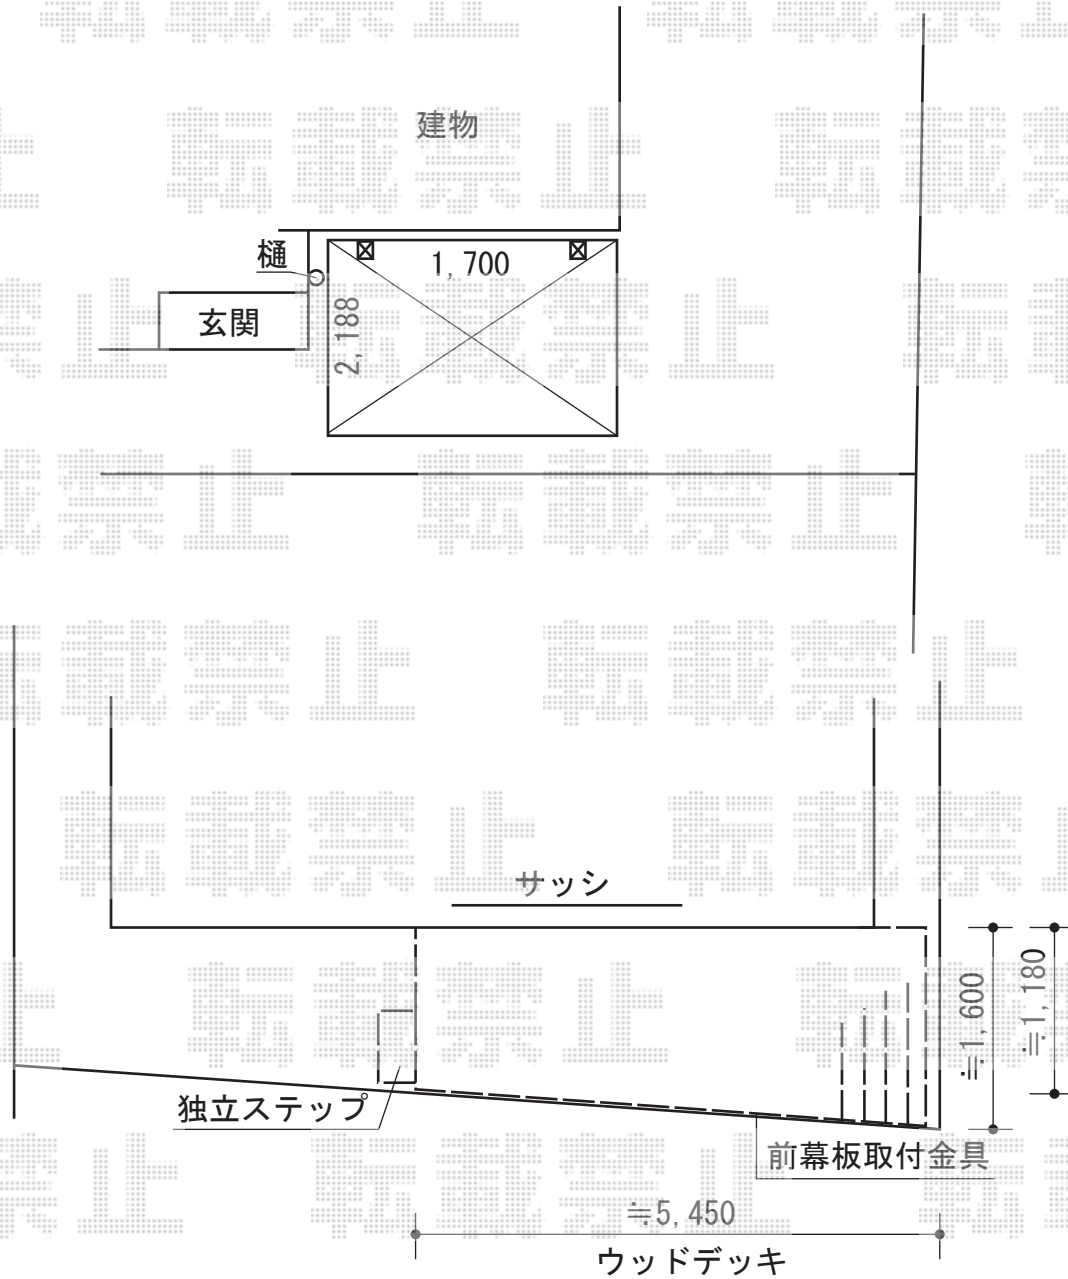

エクステリア商品 施工概略図

YKK AP レイナポートグランミニ 積雪~20cm対応
幅= 2,100mm
奥行= 2,188mm
色： カームブラック
屋根材： ポリカーボネート（トーメイマット）
柱仕様： 標準柱仕様（有効高 約1,814mm）

YKK AP リウッドデッキ 200
間口= 3.0間 (5,451mm)
出幅= 約1,600mm~約1,180mm
色： ナチュラルブラウン
床板： 縦貼り 幕板： 標準幕板
束柱： Tタイプ(400~550mm)（色： カームブラック）

YKK AP 独立式 リウッドステップ2型
色： ナチュラルブラウン
数量： 1セット

担当者

酒井