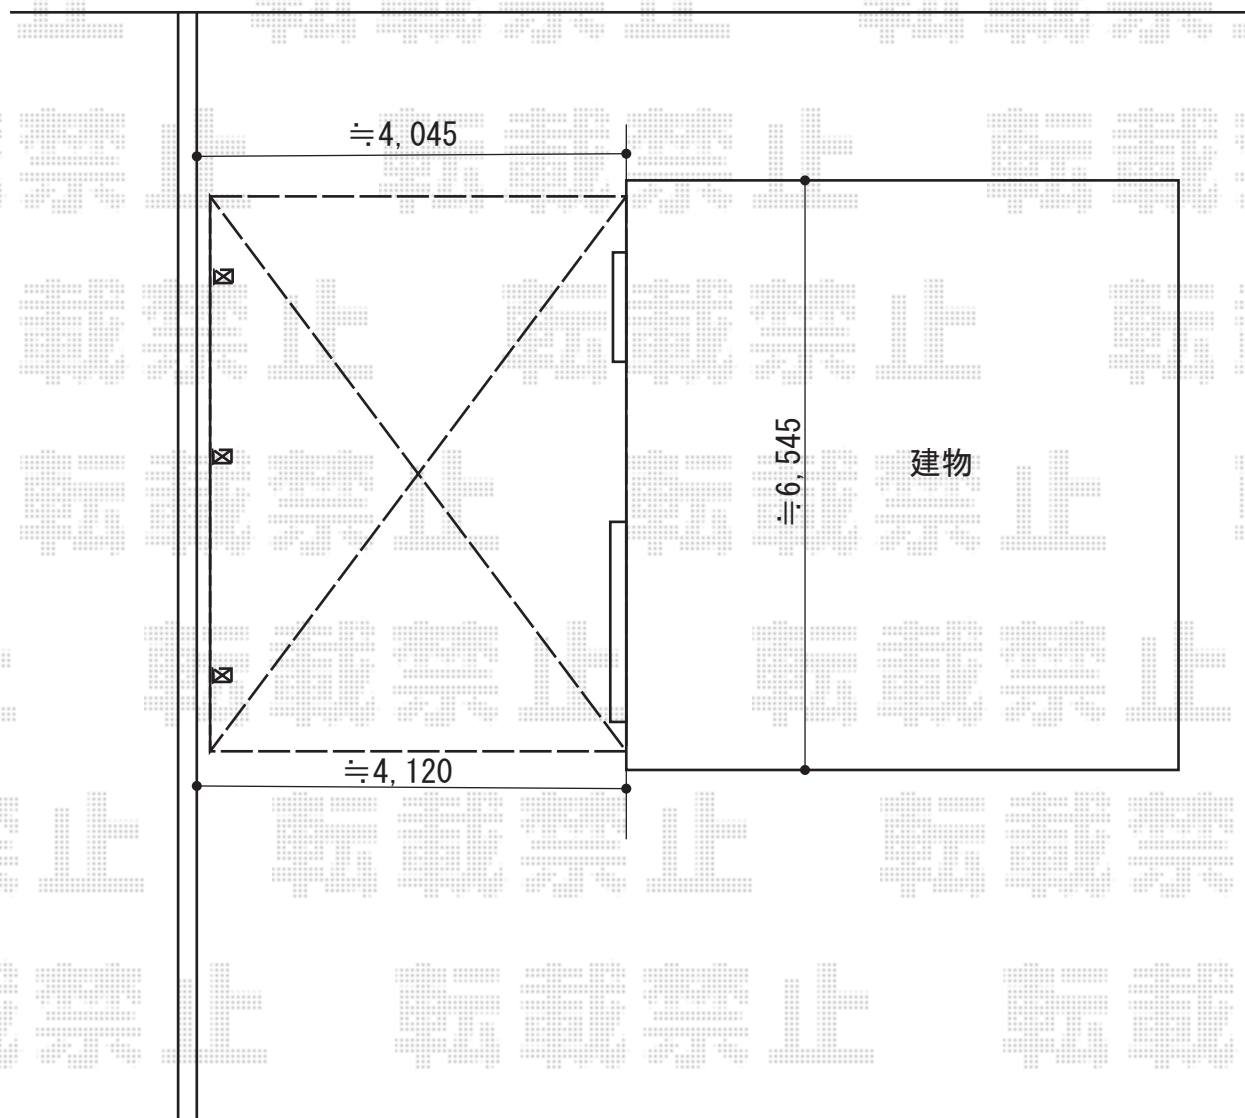

カーポート 施工概略図

YKK AP レイナベーカーポートグラン 延長 積雪～20cm対応  
幅= 3,900mm  
奥行= 6,484mm  
色： ホワイト  
屋根材： ポリカーボネート（トーマイマット）  
柱仕様： ハイルフ柱仕様（有効高 約2,500mm）

担当者

進藤