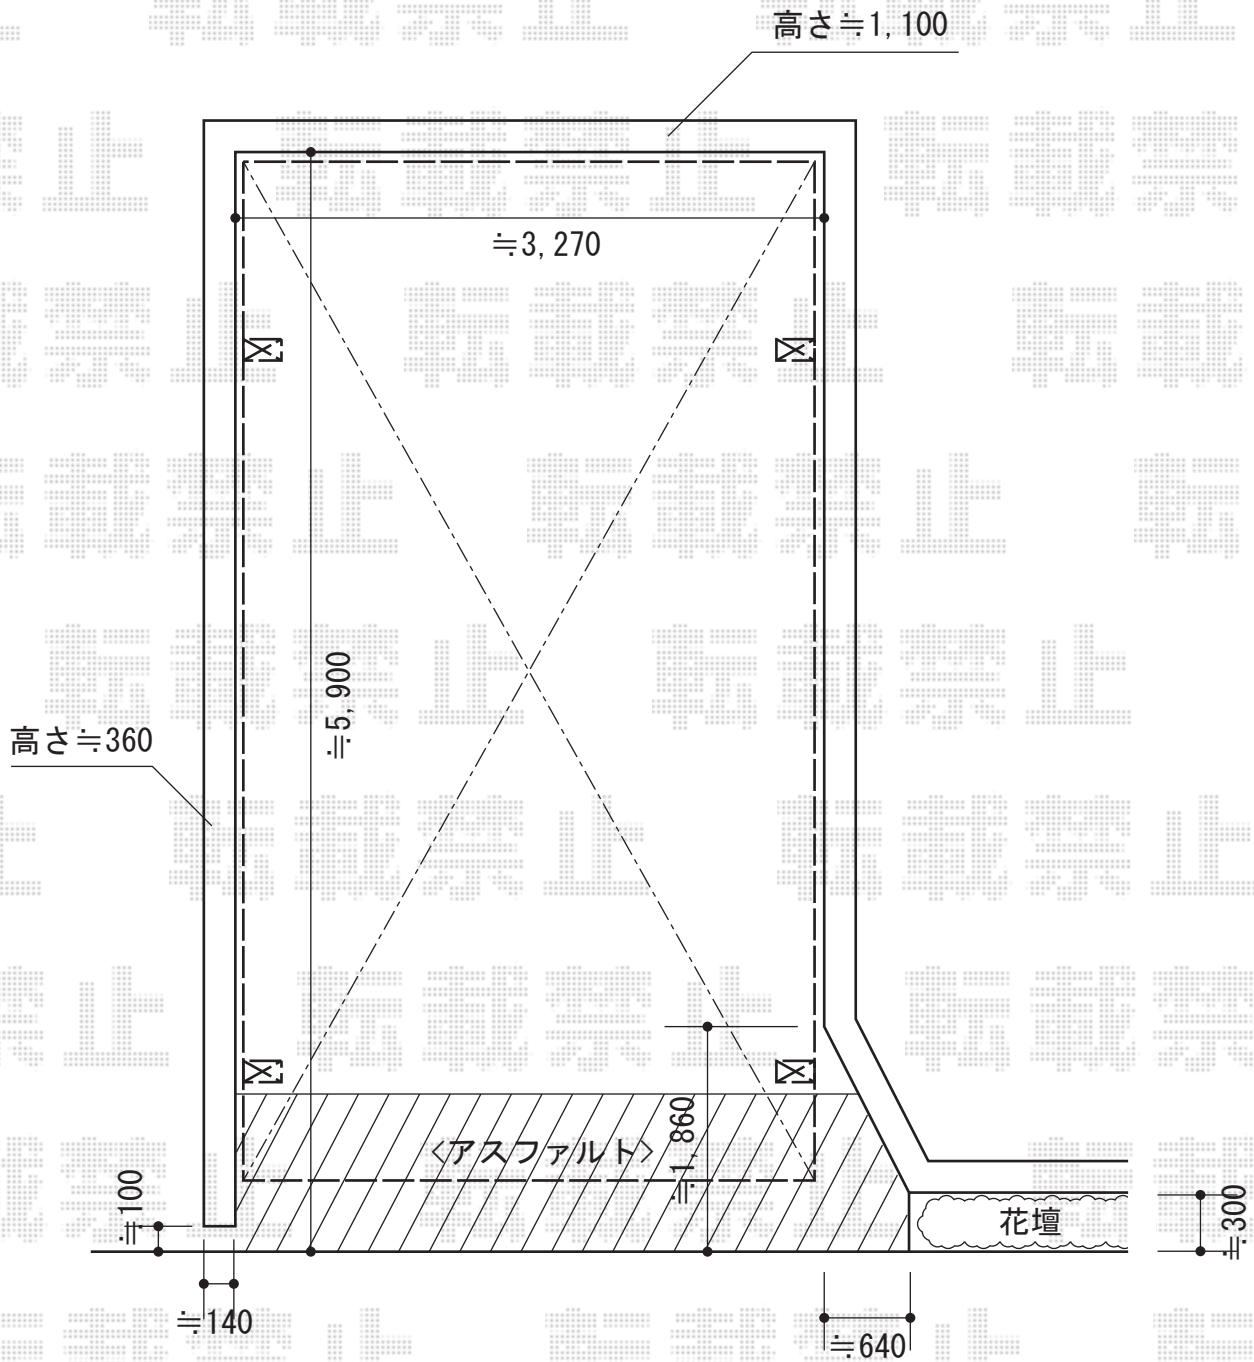

カーポート 施工概略図

YKK AP ジーポートneo Aタイプ 角柱4本 標準鼻隠し 積雪~100cm対応
幅= 3,111mm
奥行= 5,456mm
色： カームブラック
屋根材： スチール折板（ペフ無）
柱仕様： 標準柱仕様（有効高 約2,350mm）
横材： なし

担当者

栢田