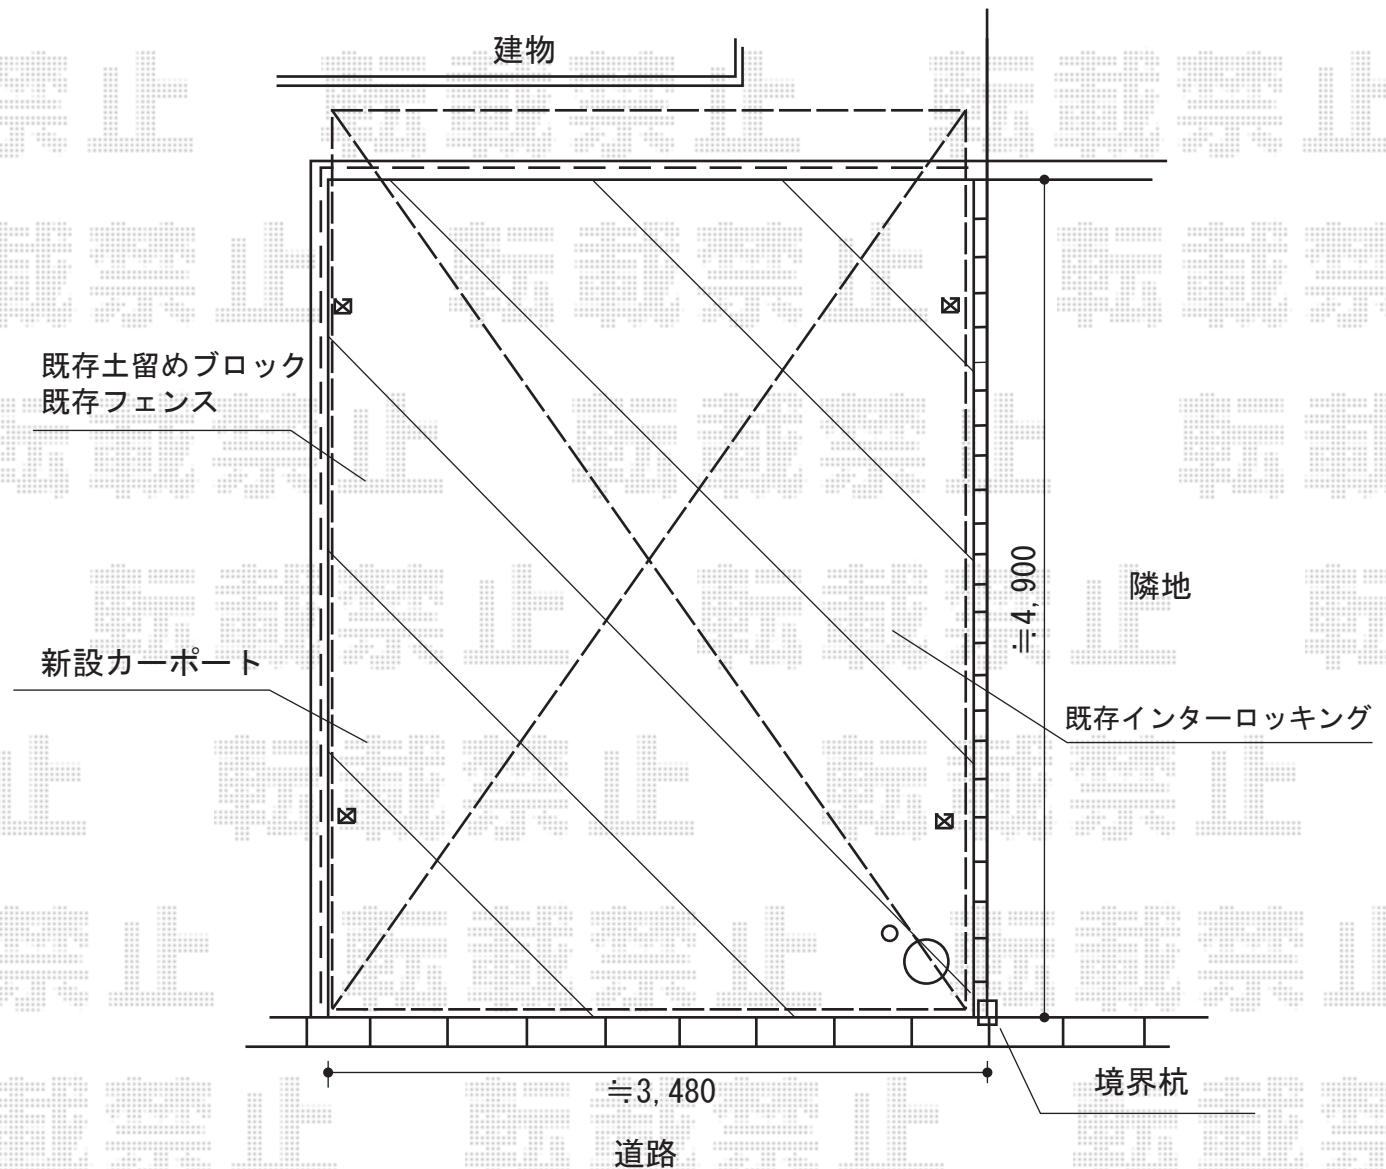

カーポート 施工概略図

YKK AP ジーポートneo Aタイプ 角柱4本仕様 標準鼻隠し 積雪~100cm対応
幅=3,111mm
奥行=5,456mm
色：プラチナステン
屋根材：スチール折板（ペフ無/t=0.8）※価格別途
柱仕様：標準柱仕様（有効高 約2,350mm）
横材：無し

担当者

進藤