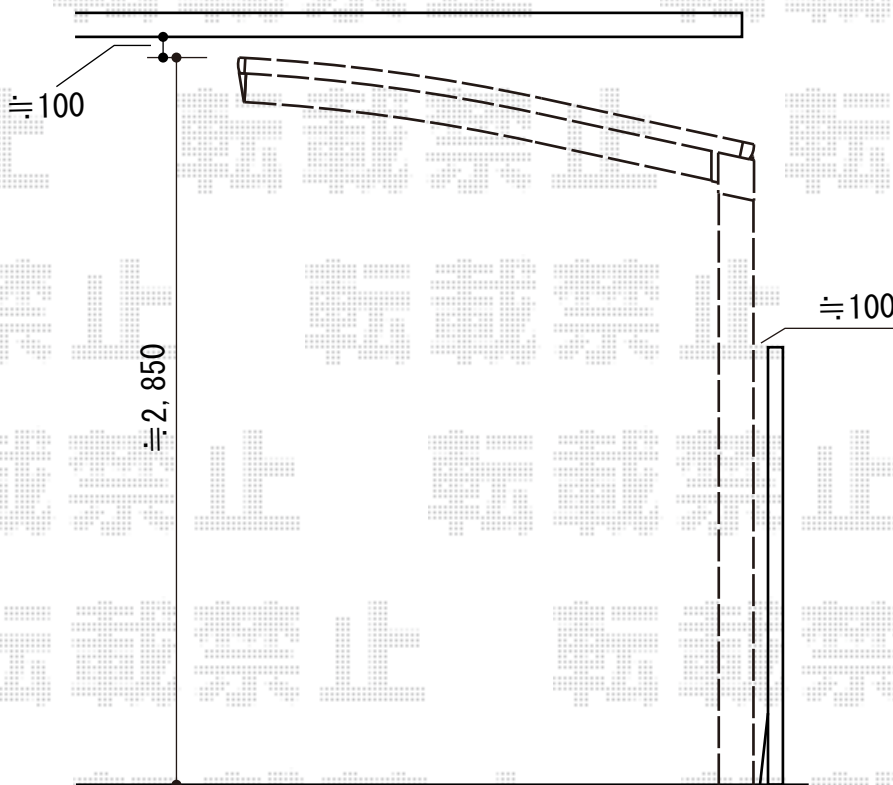

カーポート 施工概略図

トステム カーブポートシグマIII 積雪~20cm対応
 幅= 2,701mm
 奥行= 4,980mm
 色： シャイングレー
 屋根材： ガリレポリカ（クリアマット・すりガラス調）
 柱仕様： ロング柱23仕様（有効高 約2,300mm）

担当者 進藤