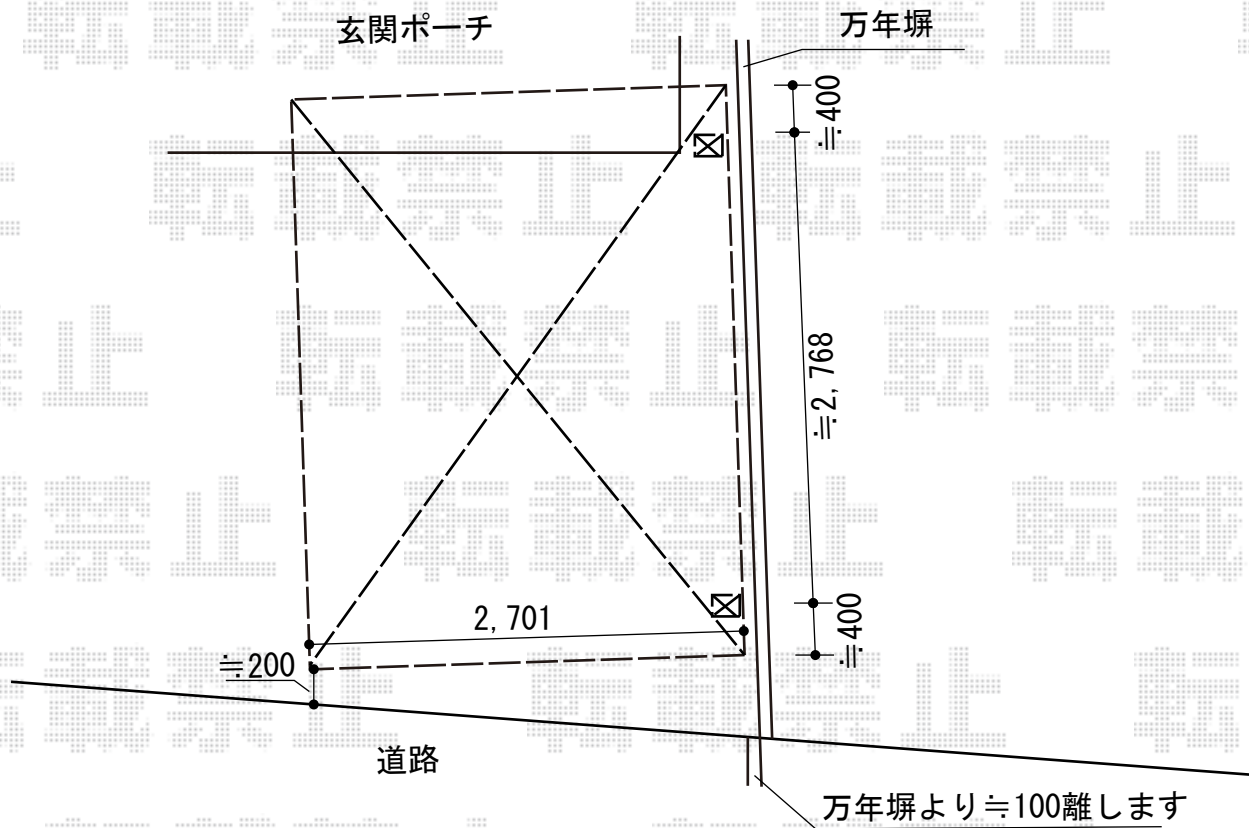

カーポート 施工概略図

トステム カーブポートシグマIII 積雪~20cm対応
 幅= 2,701mm
 奥行= 4,980mm
 色： シャイングレー
 屋根材： ガリレポリカ（クリアマット・すりガラス調）
 柱仕様： ロング柱23仕様（有効高 約2,300mm）

担当者 進藤