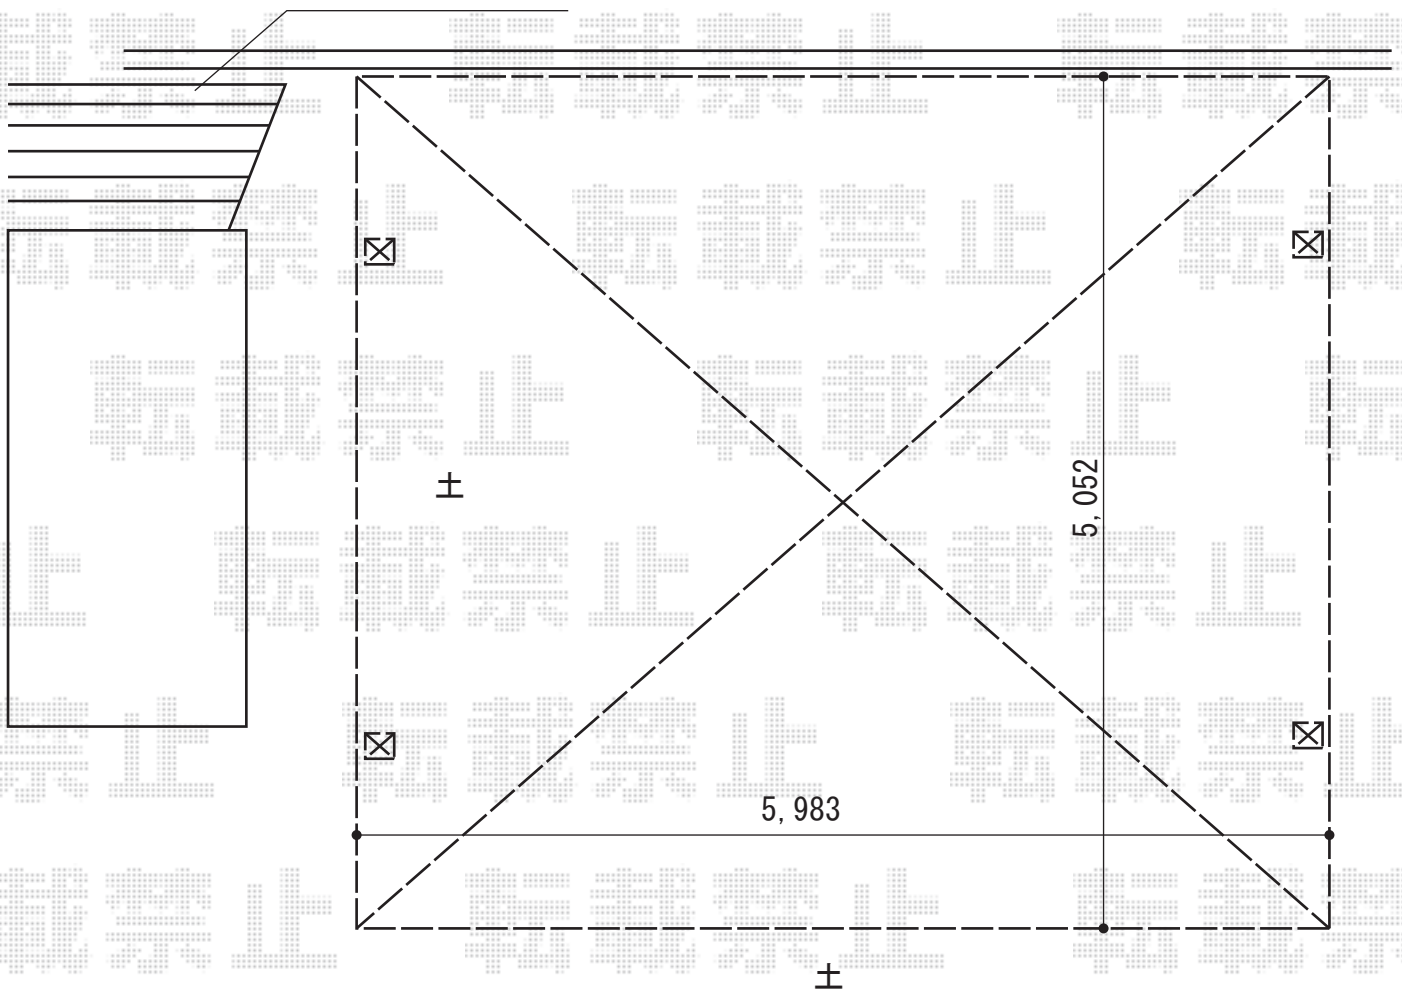

カーポート 施工概略図

YKK AP レイナツインポートグランZ 積雪~20cm対応
幅= 5,983mm
奥行= 5,052mm
色: プラチナステン
屋根材: 熱線遮断ポリカーボネート (アースブルーマット調)
柱仕様: ハイルフ柱仕様 (有効高 約2,350mm)

鉄廃材処分

担当者

進藤