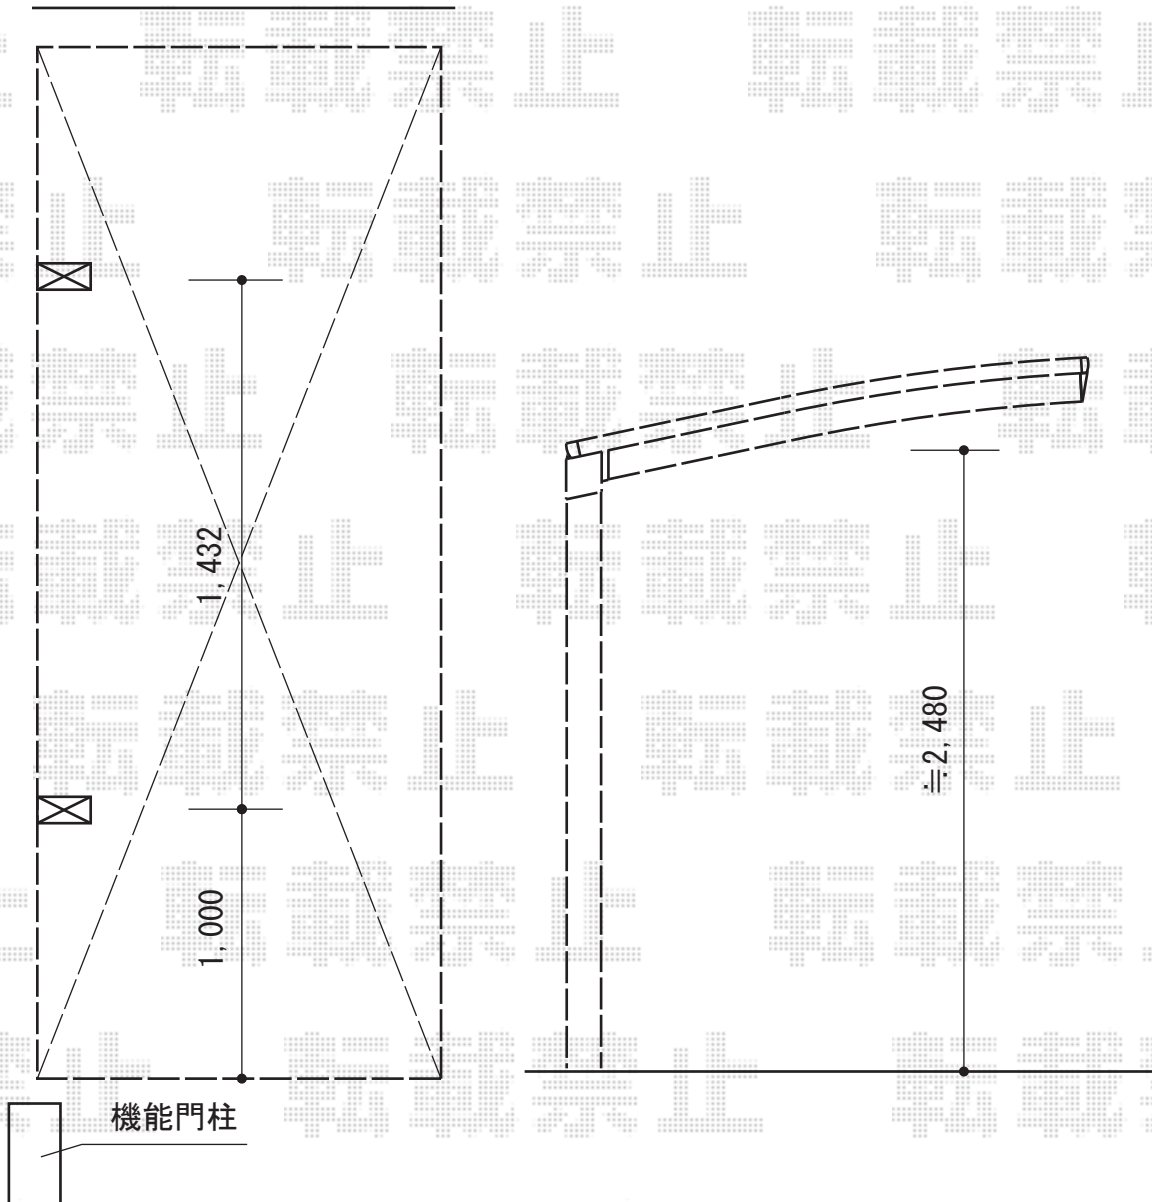

# サイクルポート 施工概略図

YKK AP エフルージュグランミニ 積雪~20cm対応  
幅=2,119mm  
奥行=2,904mm  
色：プラチナステン  
屋根材：熱線遮断ポリカーボネート(トーマイマット)  
柱仕様：ハイルーフ柱仕様(有効高 約2,355mm)

玄関

担当者

竹下