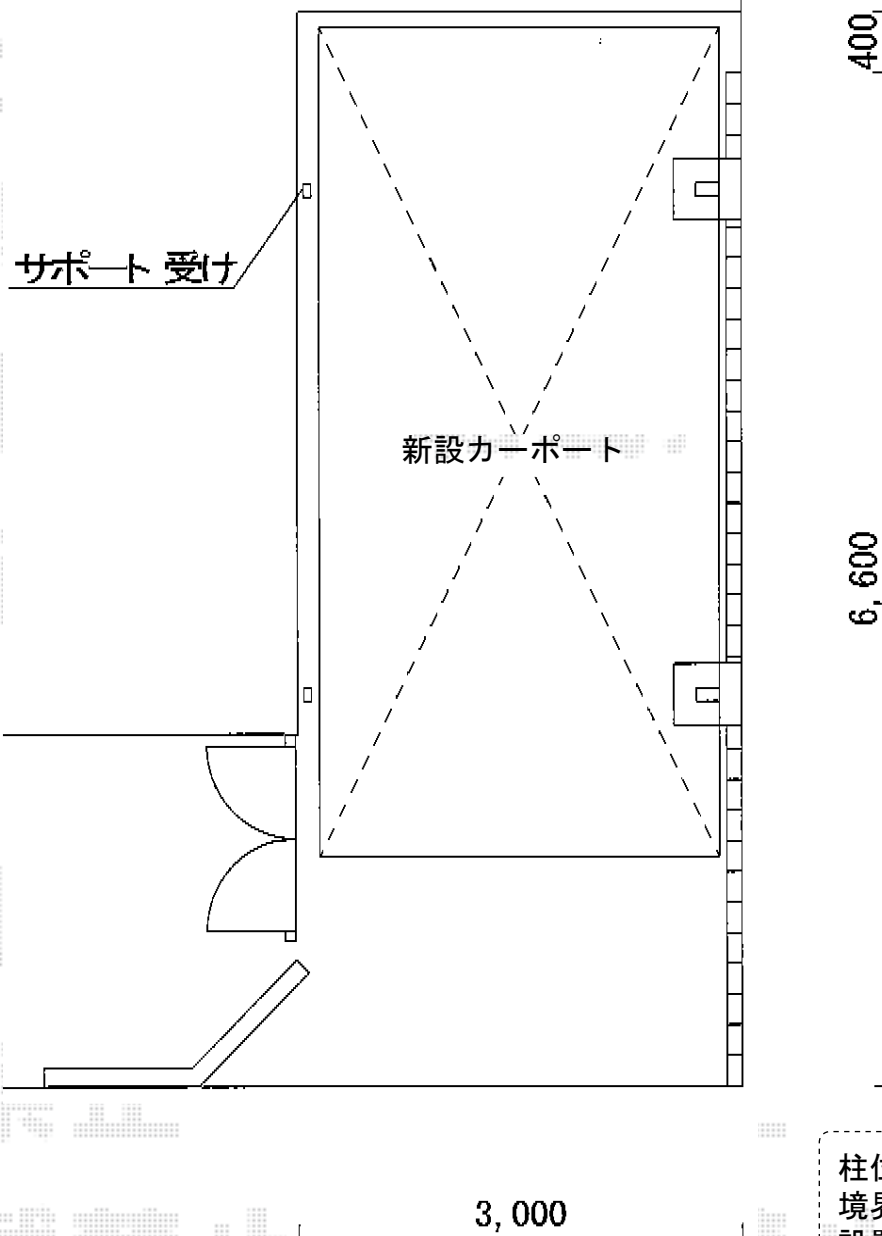

カーポート 施工概略図

YKK AP レイナポートグラン 積雪～20cm対応
幅= 2,700mm 奥行= 5,400mm
色： カームブラック
屋根材： 熱線遮断ポリカーボネート（アースブルーマット調）
柱仕様： 標準柱仕様（有効高 約2,000mm）

YKK AP レイナポートグラン用 屋根ふき材補強部品（1セット）
色： カームブラック

YKK AP レイナポートグラン用 着脱式サポート2本入 標準柱用
色： カームブラック

YKK AP レイナポートグラン用 枯葉よけネット 51用
色： カームブラック

柱位置は
境界より≧150mm内側に
設置致します

担当者

栢田