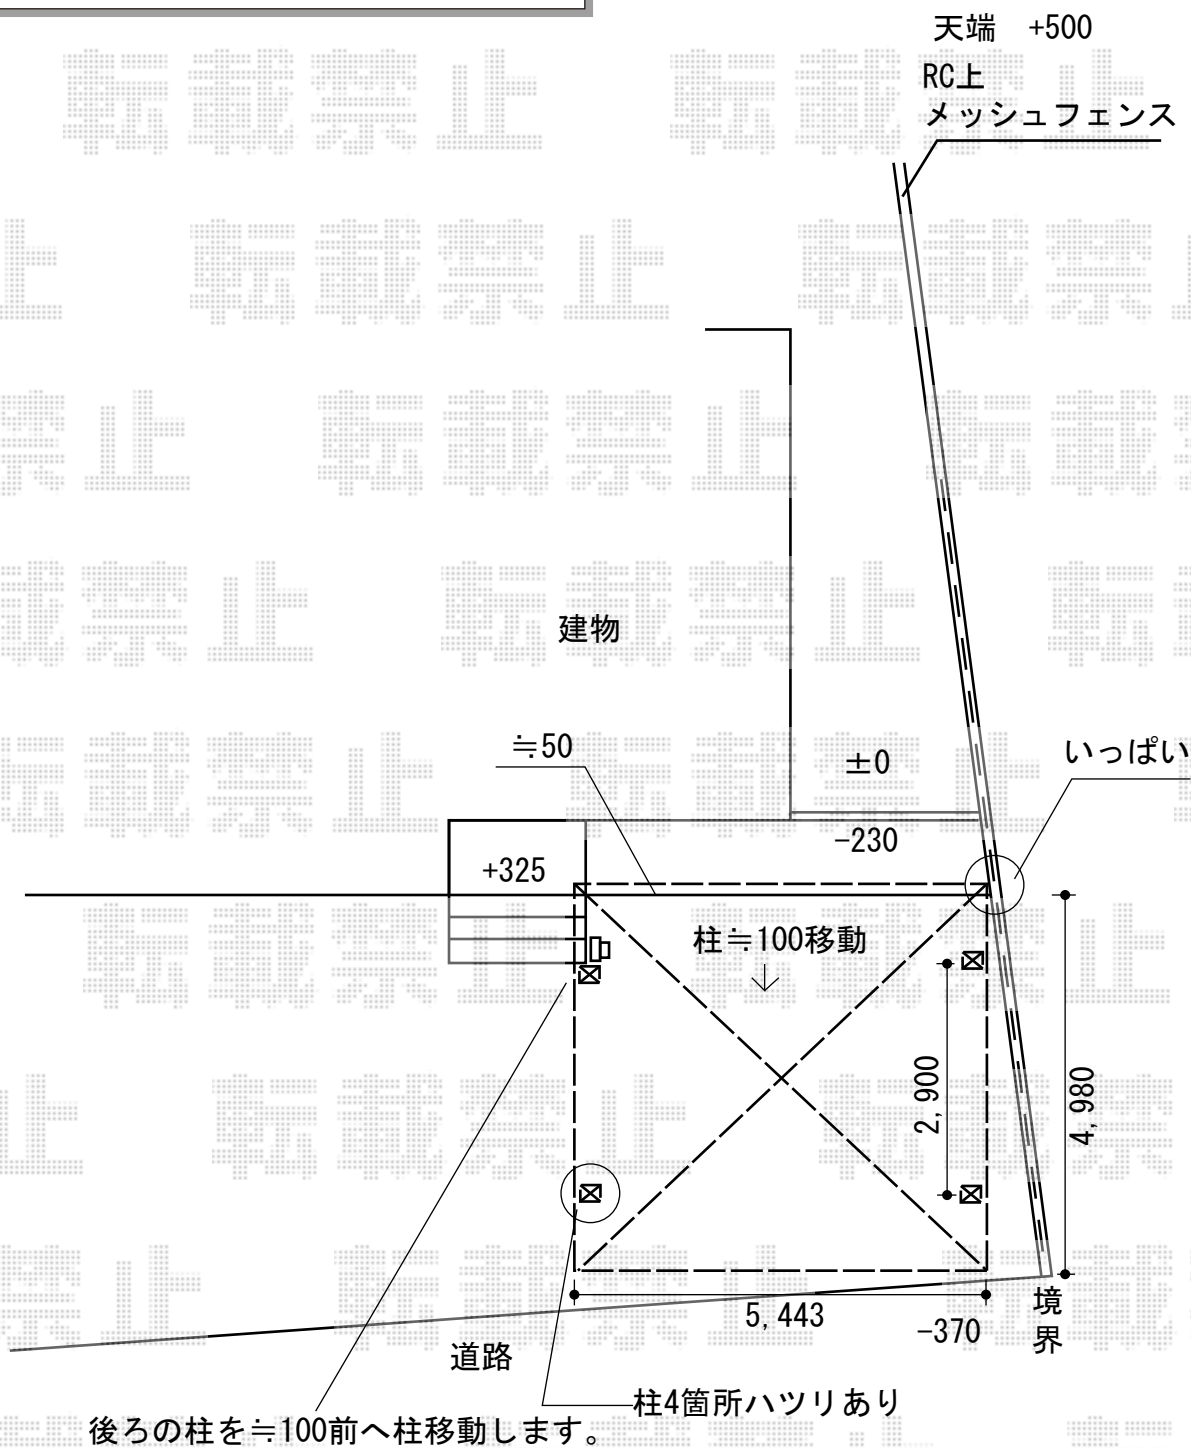

カーポート 施工概略図

トステム カーポートシグマIII ワイド 積雪~20cm対応
 幅= 5,443mm
 奥行= 4,980mm
 色: シャイングレー
 屋根材: 熱線吸収アクアポリカーボネート (ライトブルー)
 柱仕様: ロング柱23仕様 (有効高 約2,300mm)

担当者

栢田