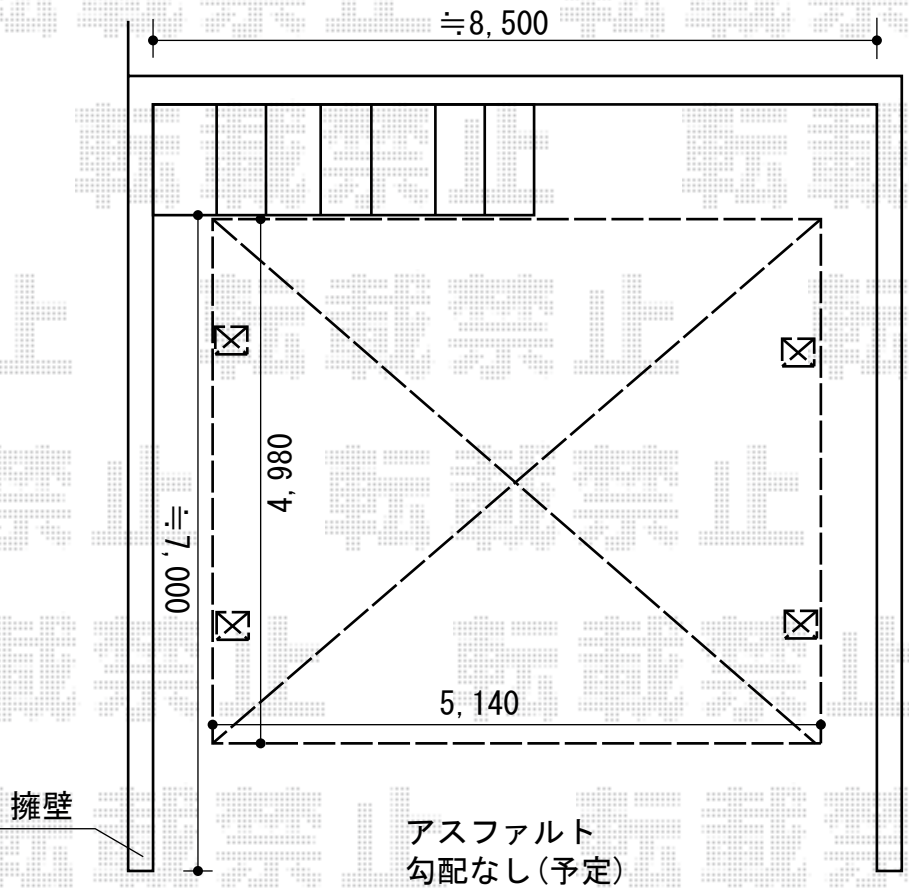

カーブポートシグマIII ワイド 積雪～20cm対応

トステム カーブポートシグマIII ワイド 積雪～20cm対応  
幅= 5,140mm  
奥行= 4,980mm  
色： オータムブラウン  
屋根材： ポリカーボネート（ブルースモーク）  
柱仕様： ロング柱23仕様（有効高 約2,300mm）

建物

担当者

進藤