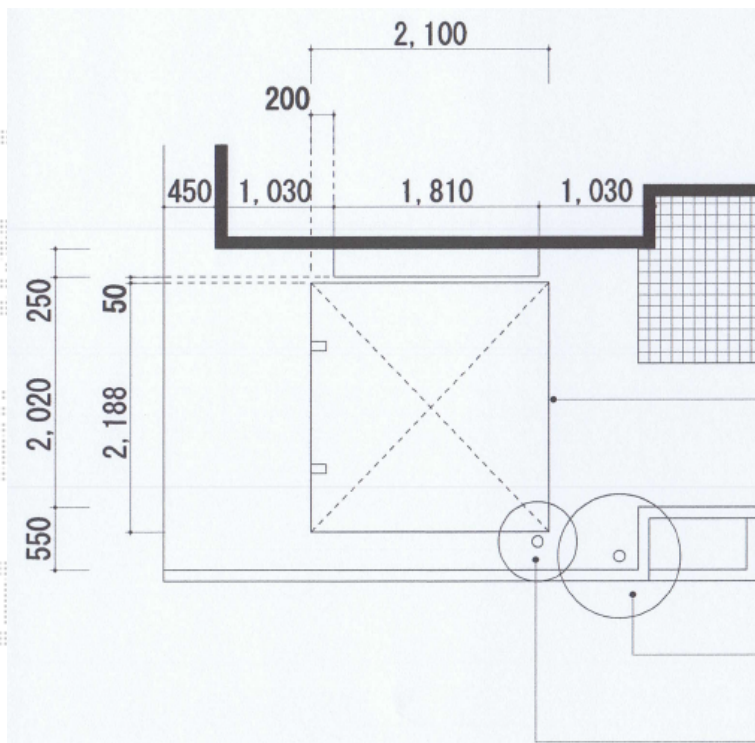

カーポート 施工概略図

YKK AP レイナポートグランミニ 積雪~20cm対応
幅= 2,100mm
奥行= 2,188mm
色： カームブラック
屋根材： 熱線遮断ポリカーボネート(トーマイマット)
柱仕様： ハイルフ柱仕様 (有効高 約2,355mm)

既存樹

既存樹(幹に当たらない様に設置)(枝切り落とし)