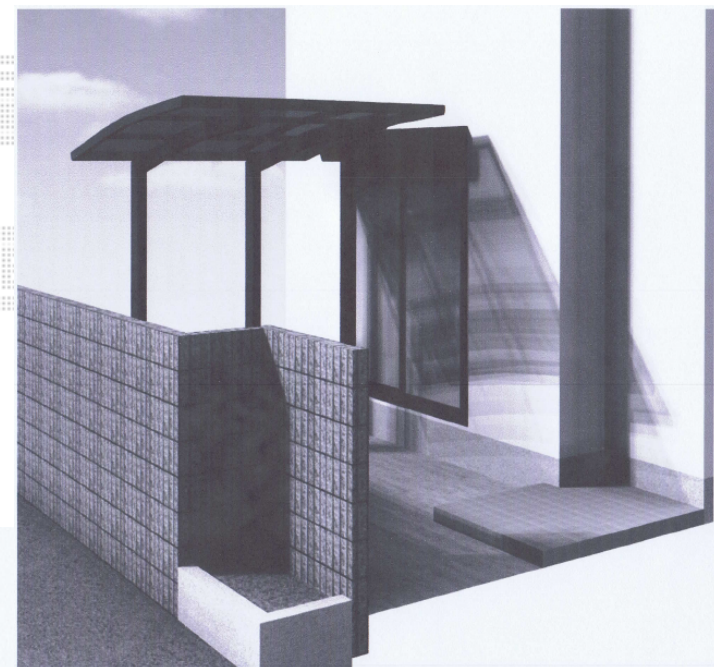

カーポート 施工概略図

YKK AP レイナポートグランミニ 積雪~20cm対応
幅= 2,100mm
奥行= 2,188mm
色： カームブラック
屋根材： 熱線遮断ポリカーボネート(トーマイマット)
柱仕様： ハイルフ柱仕様 (有効高 約2,355mm)

既存樹

既存樹(幹に当たらない様に設置)(枝切り落とし)