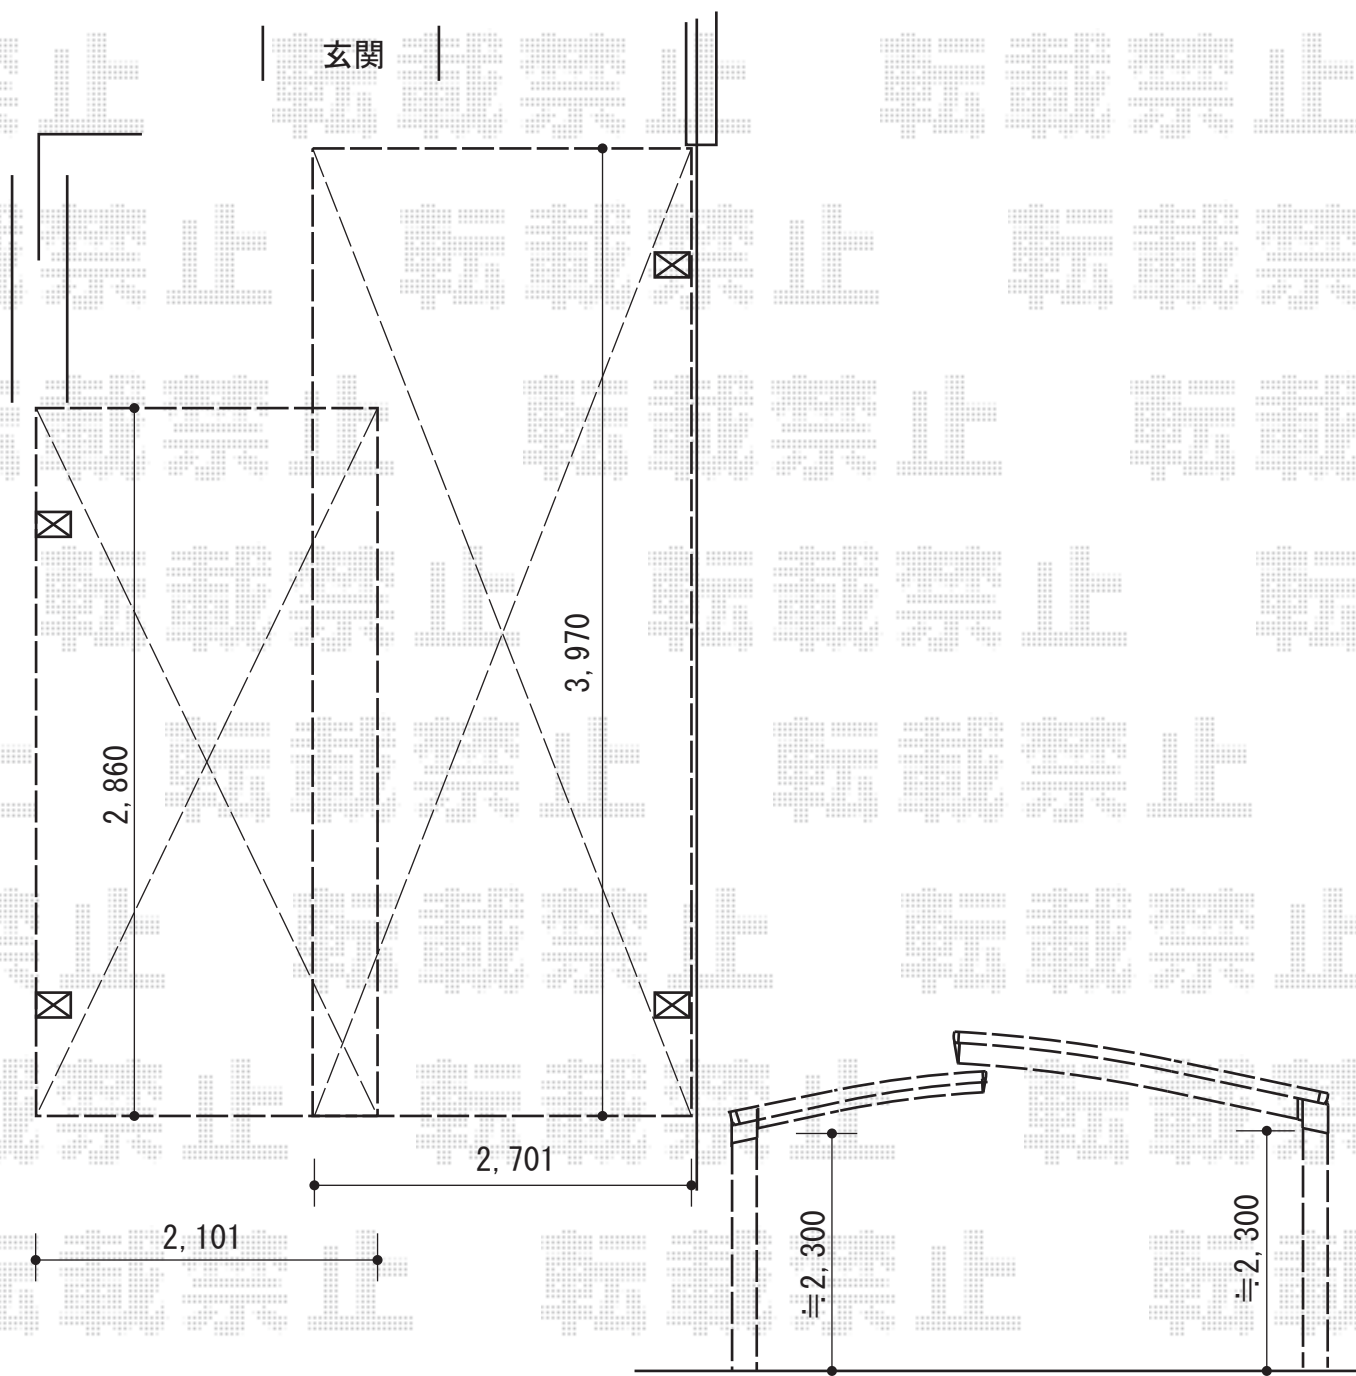

エクステリア商品 施工概略図

トステム カーブポートシグマIII 積雪～20cm対応
 幅= 2,701mm
 奥行= 4,980mm
 色： シャイングレー
 屋根材： ガリレポリカ（クリアマット・すりガラス調）
 柱仕様： ロング柱23仕様（有効高 約2,300mm）

トステム カーブポートシグマIII ミニ 積雪～20cm対応
 幅= 2,101mm
 奥行= 2,862mm
 色： シャイングレー
 屋根材： ガリレポリカ（クリアマット・すりガラス調）
 柱仕様： ロング柱23仕様（有効高 約2,300mm）