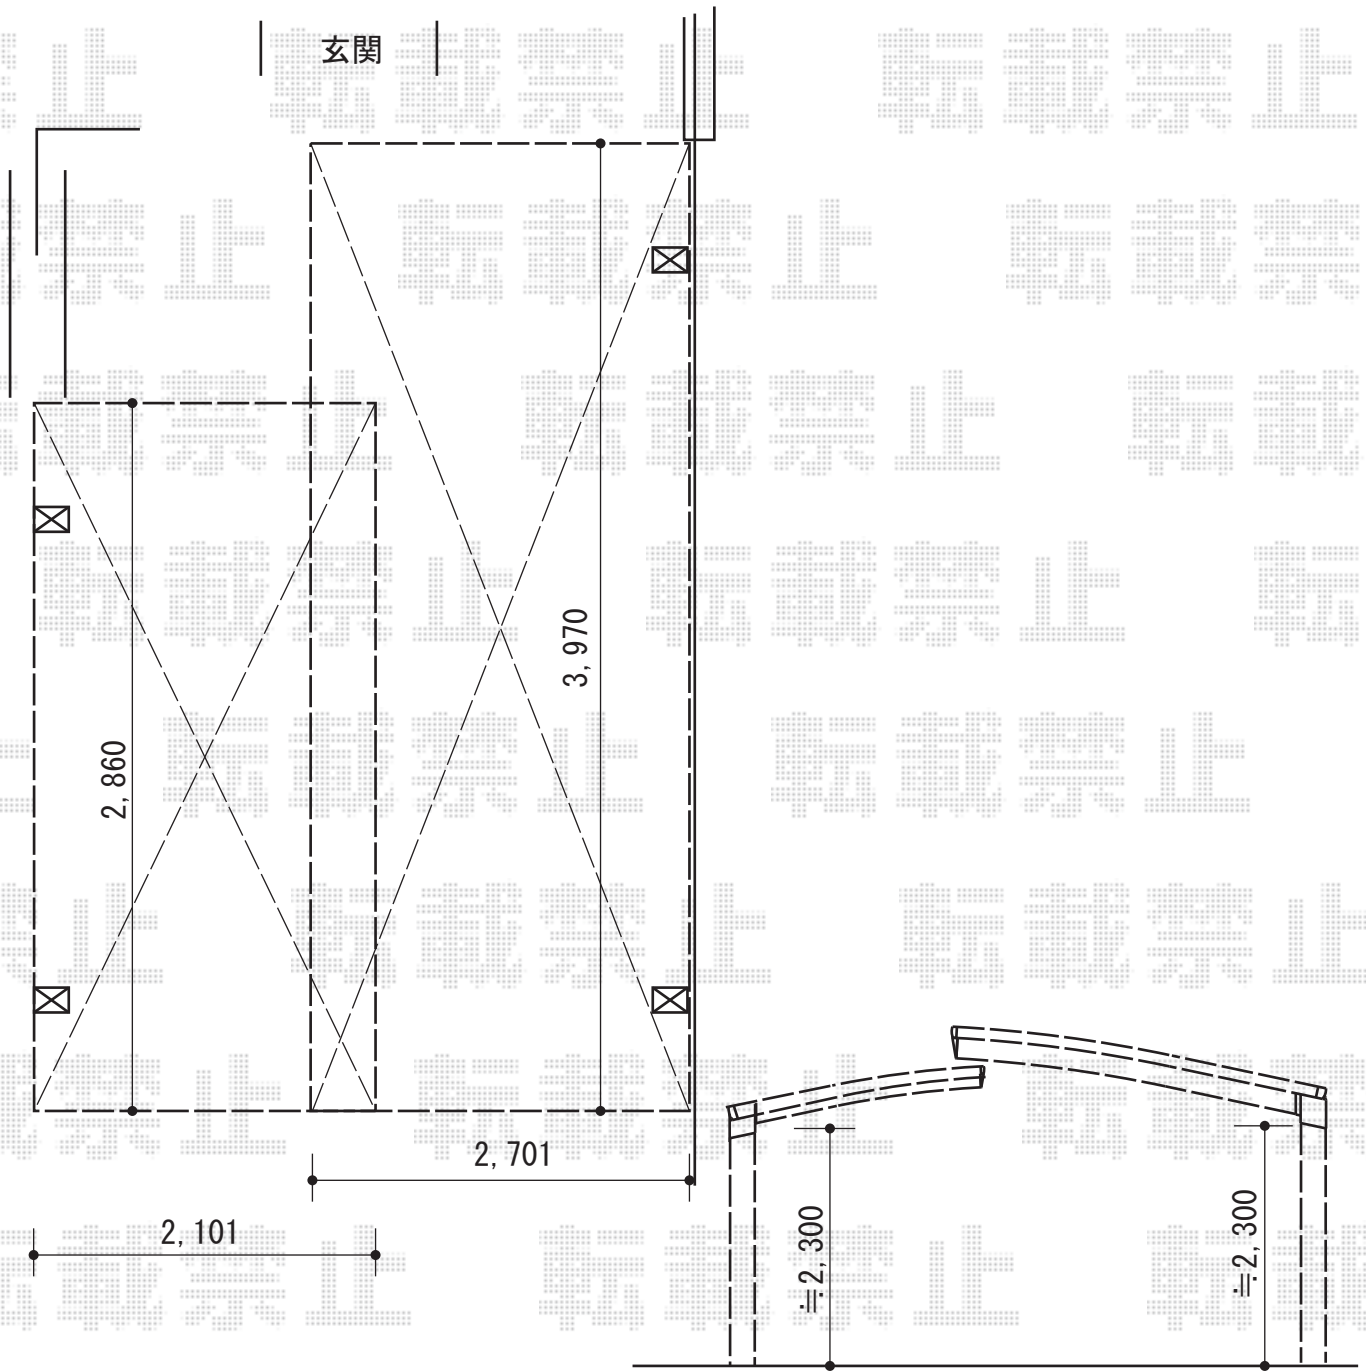

エクステリア商品 施工概略図

トステム カーブポートシグマIII 積雪～20cm対応
 幅= 2,701mm
 奥行= 4,980mm
 色： シャイングレー
 屋根材： ガリレポリカ（クリアマット・すりガラス調）
 柱仕様： ロング柱23仕様（有効高 約2,300mm）

トステム カーブポートシグマIII ミニ 積雪～20cm対応
 幅= 2,101mm
 奥行= 2,862mm
 色： シャイングレー
 屋根材： ガリレポリカ（クリアマット・すりガラス調）
 柱仕様： ロング柱23仕様（有効高 約2,300mm）