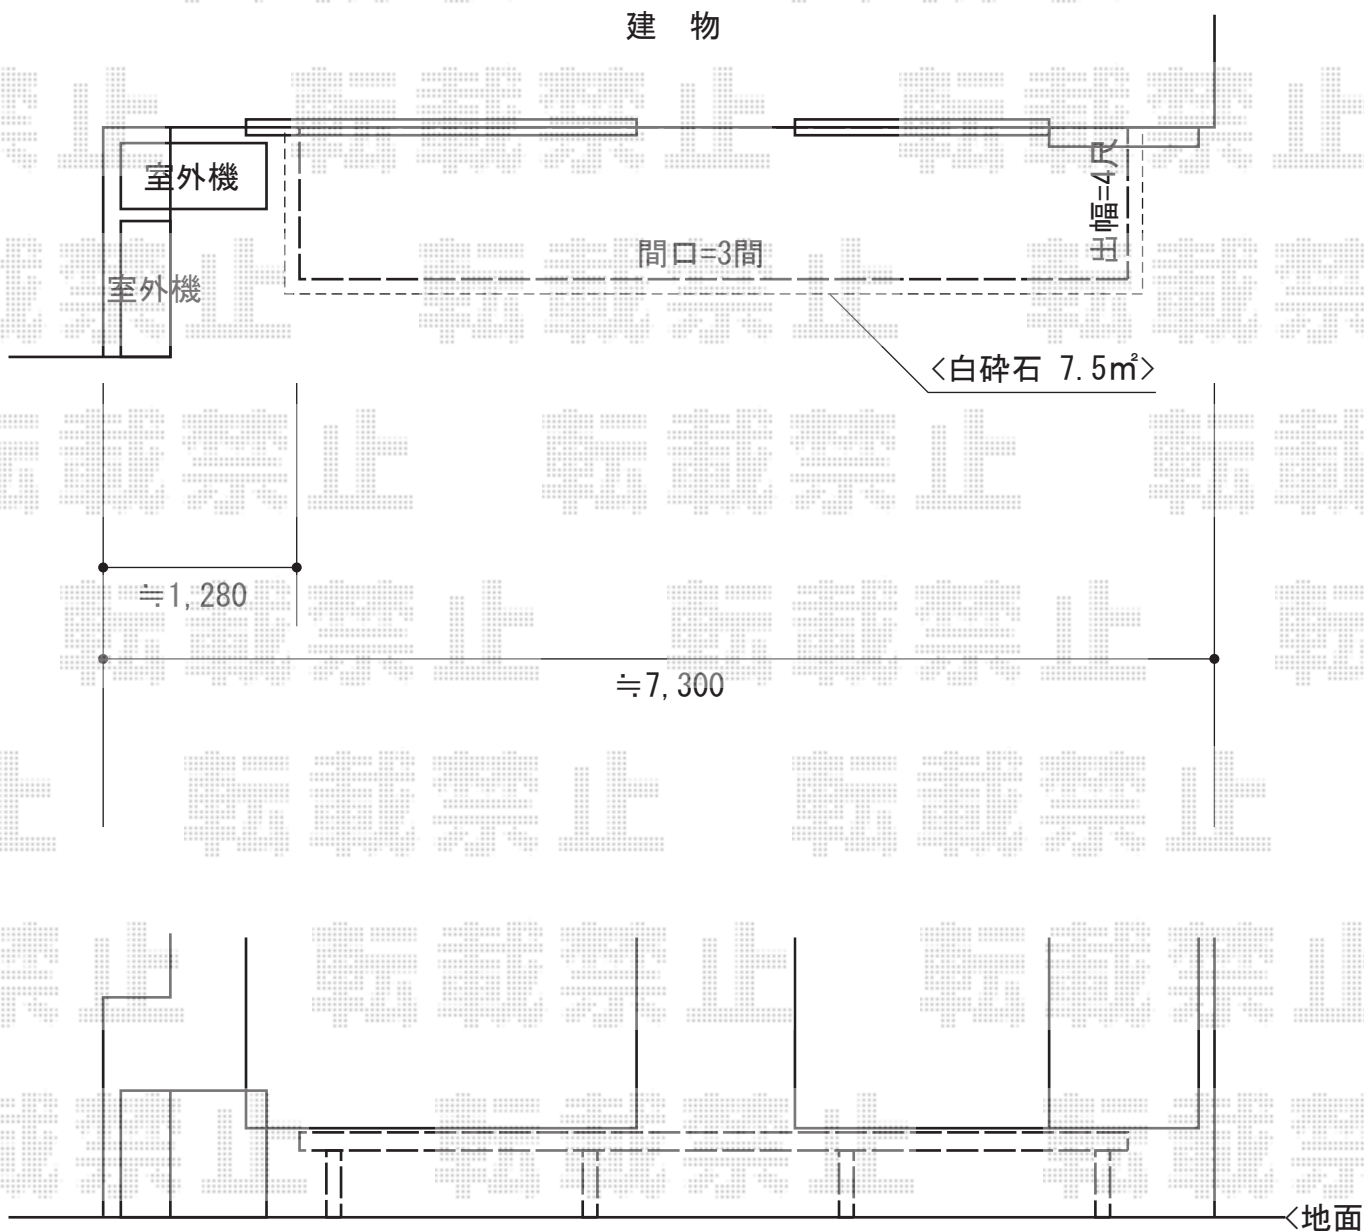

リウッドデッキ200 施工概略図

YKK AP リウッドデッキ200
間口=3.0間 (5,451mm)
出幅=4尺 (1,220mm)
色：ナチュラルブラウン/束柱色：プラチナステン
床板：縦貼り
束柱：Sタイプ (550mm)

担当者

谷