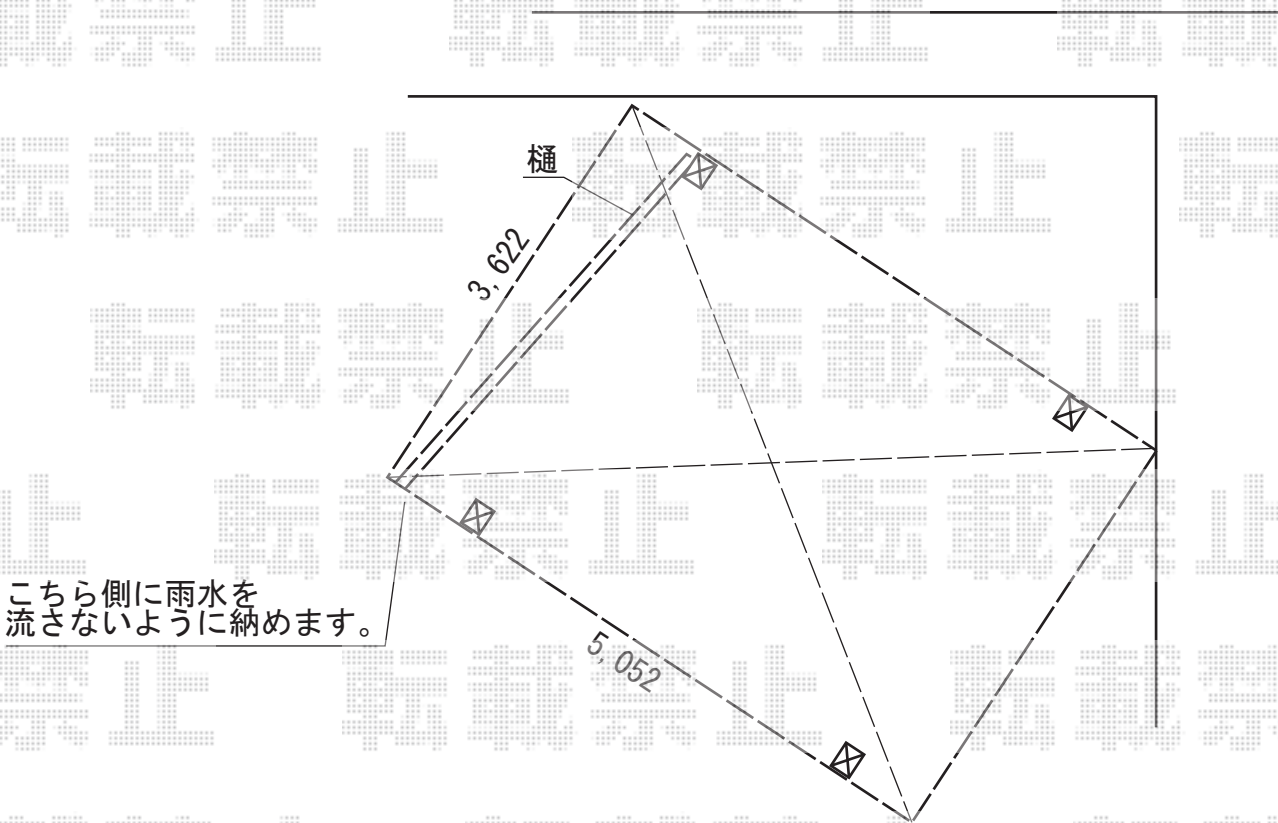

カーポート 施工概略図

YKK AP レイナツインポートグラン 積雪~20cm対応
幅= 3,622mm
奥行= 5,052mm
色: ブラウン
屋根材: 熱線遮断ポリカーボネート (アースブルーマット調)
柱仕様: ハイーフ柱仕様 (有効高 約2,350mm)
追加部材: たて樋×2本/ストレートジョイナー×1セット

担当者

進藤