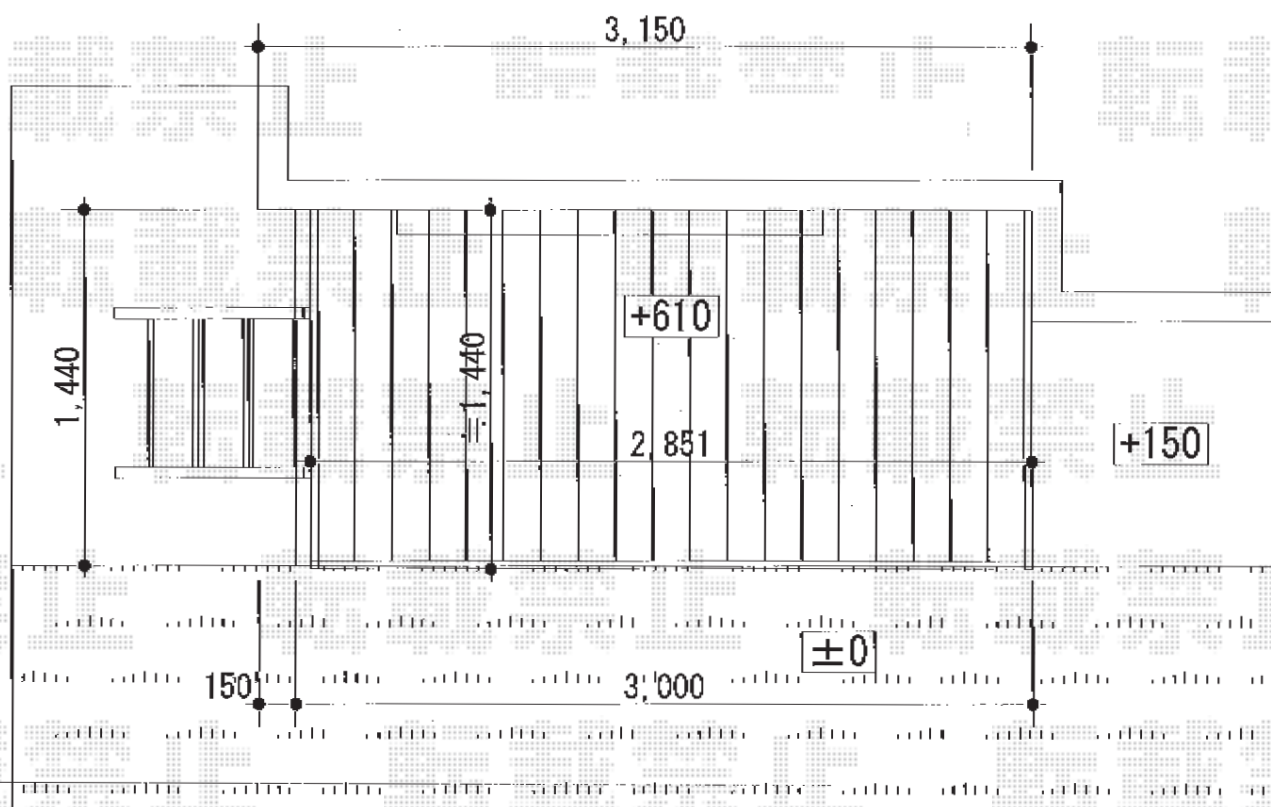

リウッドデッキ 200

YKK AP リウッドデッキ 200

間口=約2,851mm

出幅=約1,440mm

色：ナチュラルブラウン

床板：縦貼り

束柱：Hタイプ（550～700mm）（色：カームブラック）

YKK AP リウッド ステップ5型 Hタイプ(3段)

色：ナチュラルブラウン

担当者

伏見