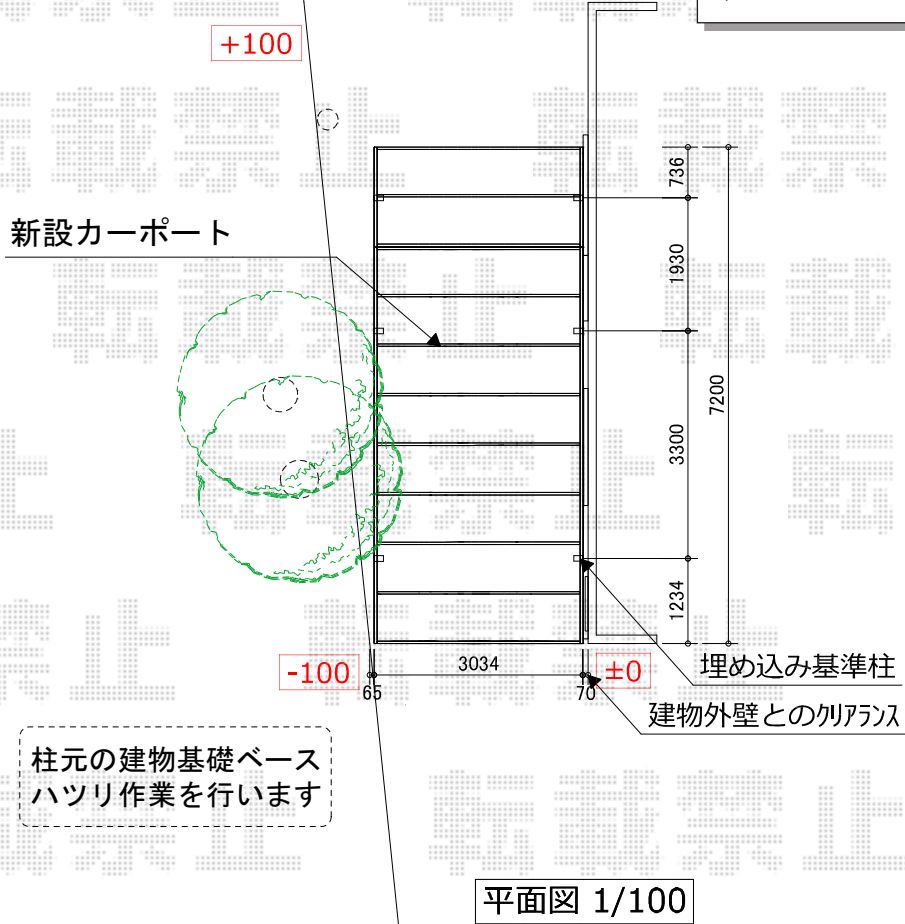

カーポート 施工概略図

YKK AP 屋根ふき材補強部品
色：カームブラック
数量：1セット

レイナワンポートグラン 延長 積雪～20cm対応
幅=3,034mm 奥行=7,200mm
色：【未定】
屋根材：ポリカーボネート（トーマイマット）
柱仕様：ハイルーフ柱仕様（有効高 約2,300mm）

YKK AP 枯葉よけネット 57W用
色：カームブラック
数量：4セット

担当者	柘田
-----	----