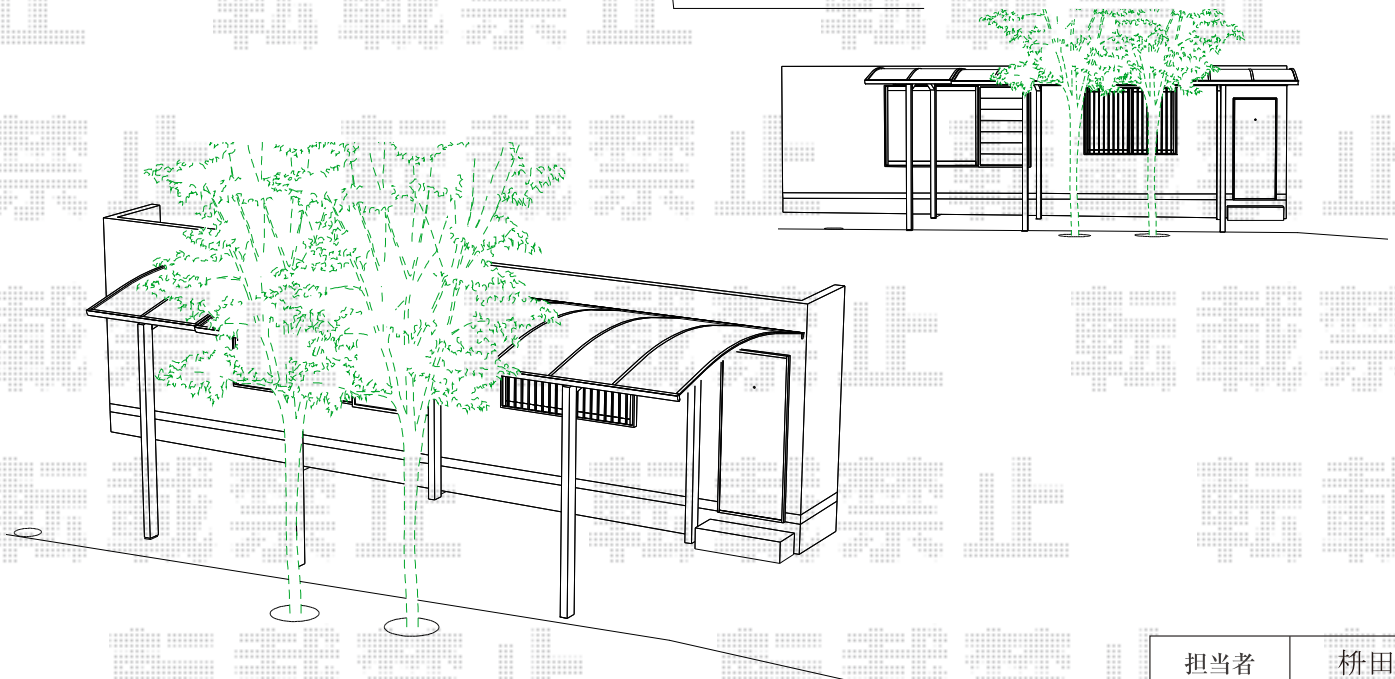

カーポート 施工概略図

YKK AP 屋根ふき材補強部品
色：カームブラック
数量：1セット

レイナワンポートグラン 延長 積雪～20cm対応
幅=3,034mm 奥行=7,200mm
色：【未定】
屋根材：ポリカーボネート（トーマイマット）
柱仕様：ハイルーフ柱仕様（有効高 約2,300mm）

YKK AP 枯葉よけネット 57W用
色：カームブラック
数量：4セット

担当者	柘田
-----	----