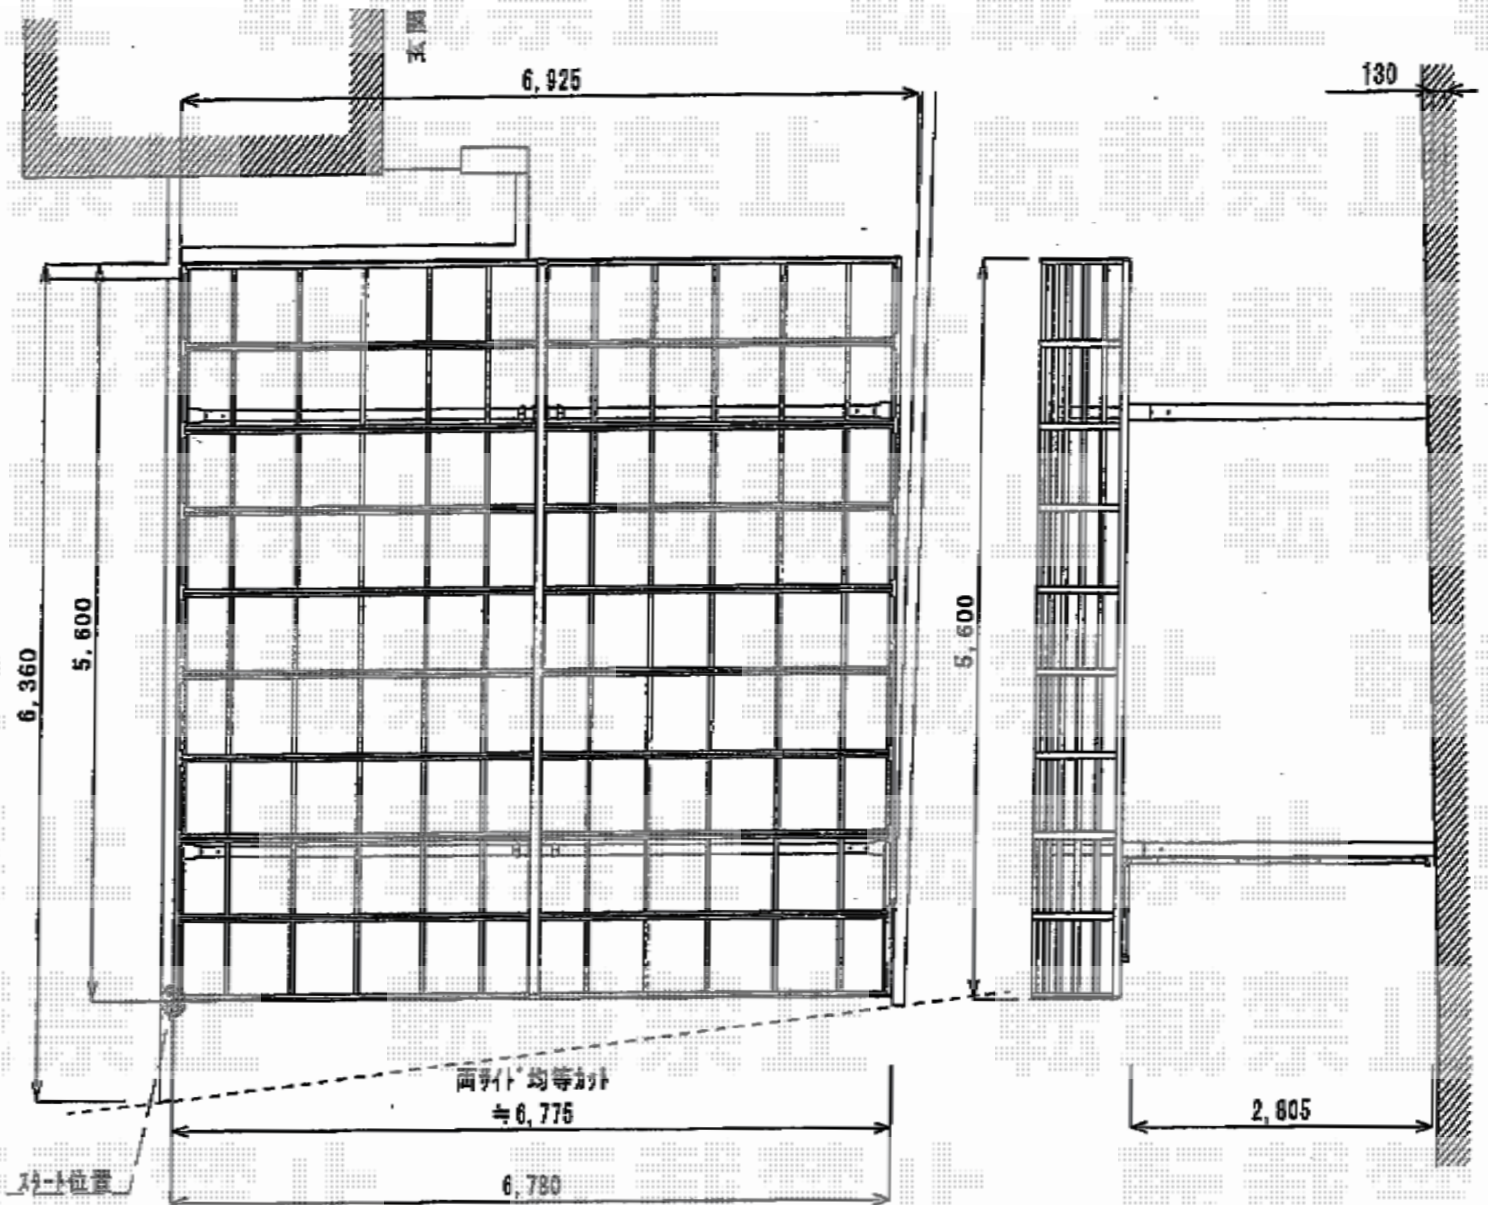

カーポート 施工概略図

トステム リベルポートシグマIII 3台用 積雪~20cm対応  
 幅= 7,208mm  
 奥行= 5,600mm  
 色: シャイングレー  
 屋根材: ガリレポリカ (クリアマット・すりガラス調)  
 柱仕様: ロング柱28仕様 (有効高 約2,800mm)

担当者

竹下