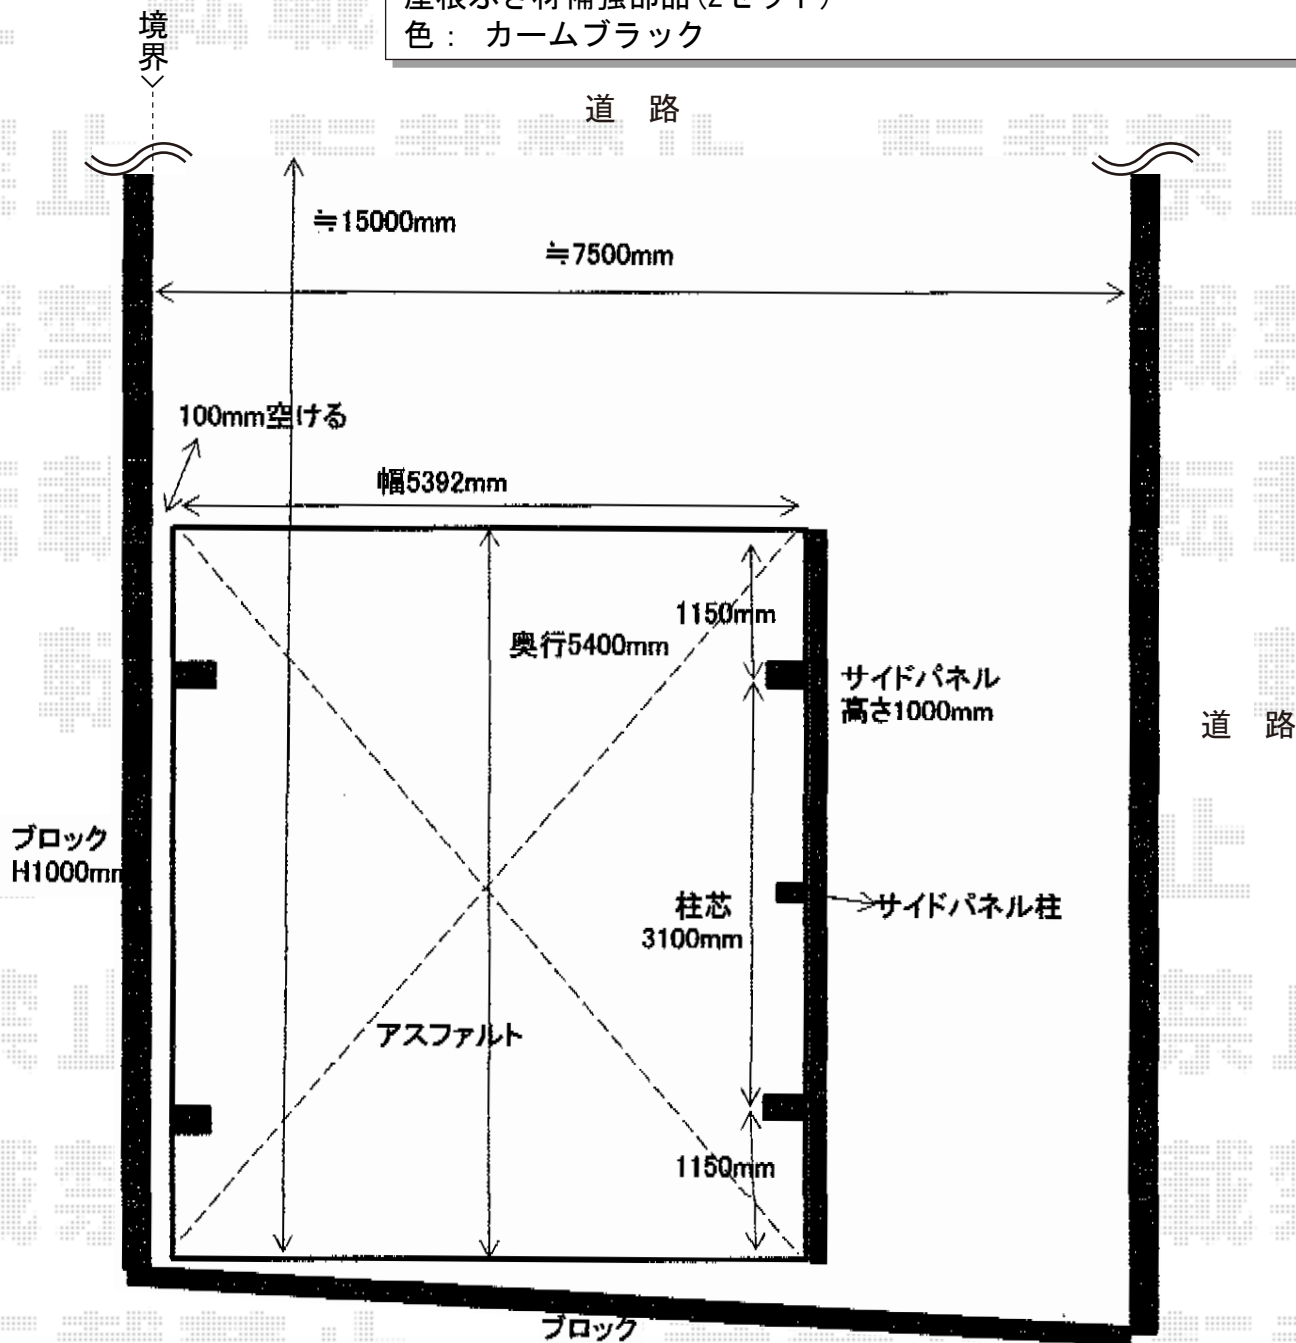

カーポート 施工概略図

YKK AP レイナツインポートグラン 積雪~20cm対応
 幅= 5,392mm
 奥行= 5,400mm
 色: プラチナステン
 屋根材: 熱線遮断ポリカーボネート (アースブルーマット調)
 柱仕様: 標準柱仕様 (有効高 約2,000mm)
 サイドパネル
 奥行サイズ: 長さ54用
 高さ: 1,036mm
 色: プラチナステン
 パネル材: 熱線遮断ポリカーボネート (アースブルーマット調)
 屋根ふき材補強部品 (2セット)
 色: カームブラック