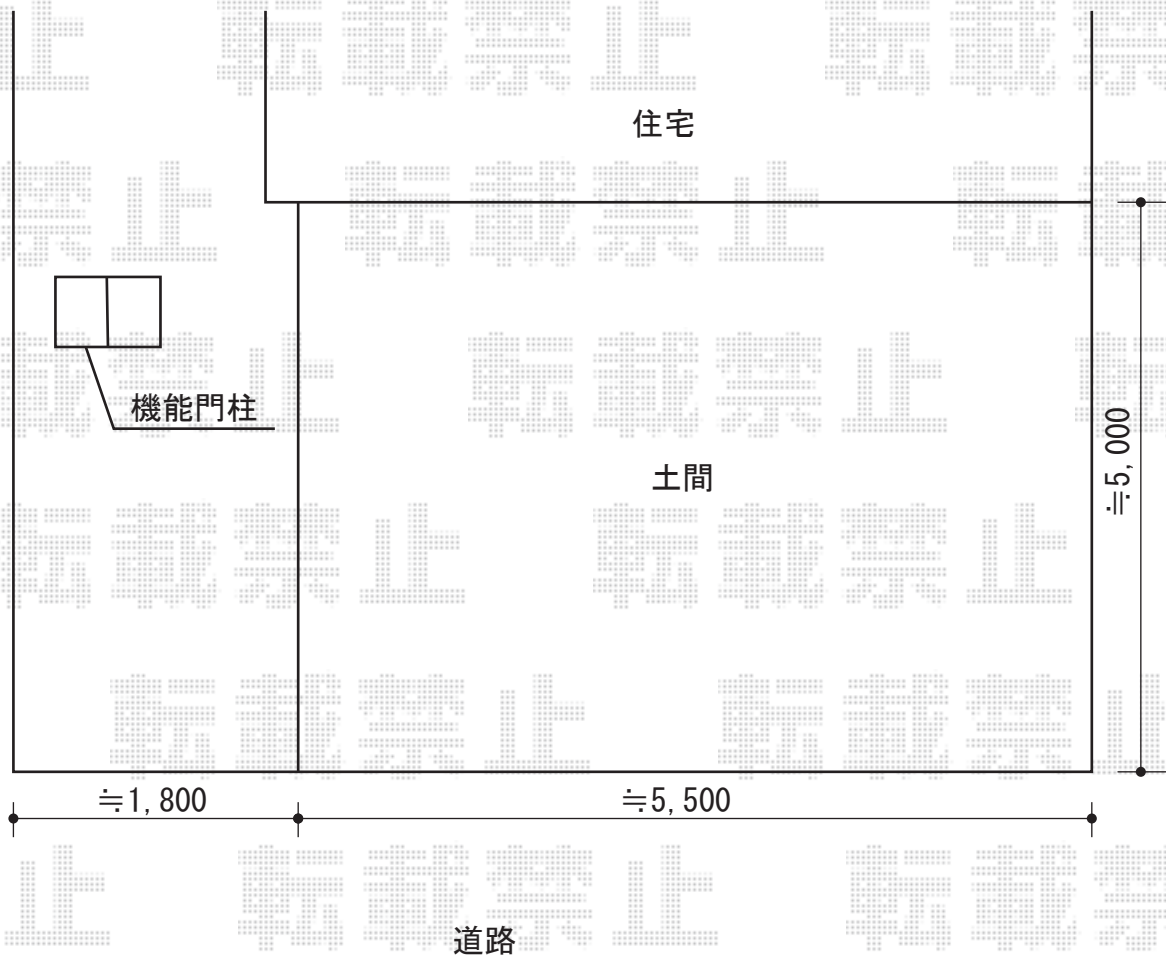

エクステリア商品 施工概略図

トステム カーブポートシグマIII M合掌 積雪~20cm対応
幅= 5,416mm
奥行= 4,980mm
色： シャイングレー
屋根材： ガリレポリカ（クリアマット・すりガラス調）
柱仕様： 標準柱仕様（有効高 約1,800mm）

担当者

栢田