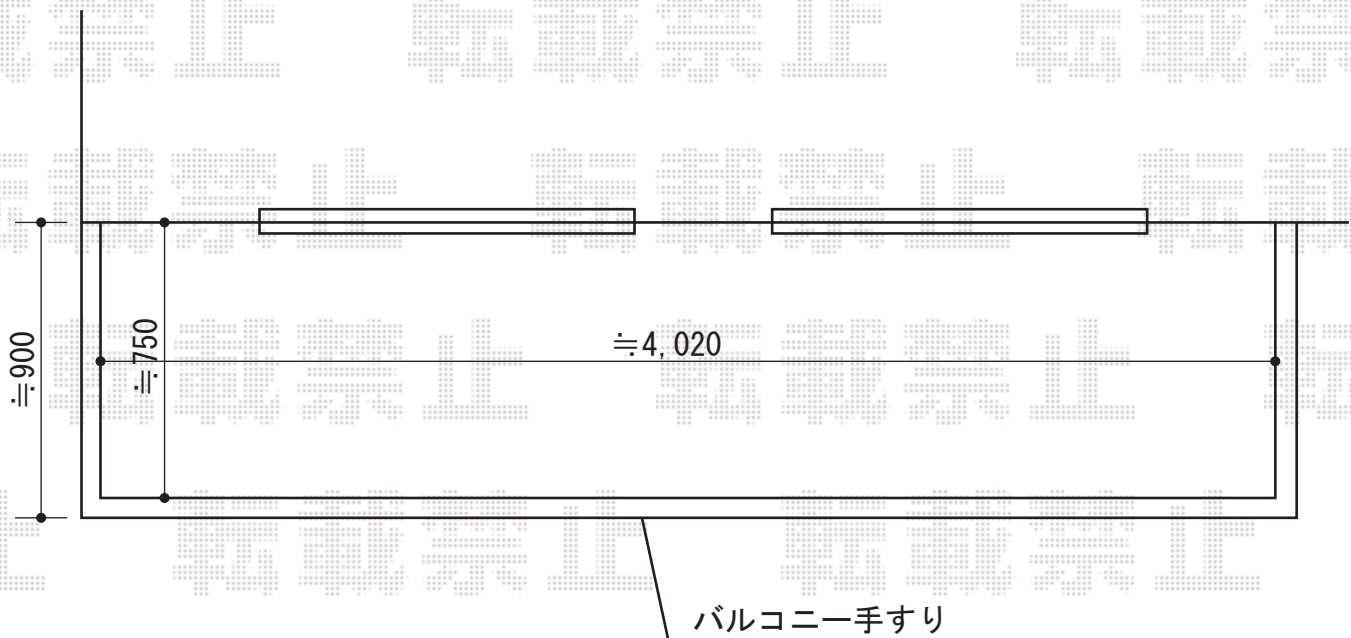

エクステリア商品 施工概略図

トステム ライザーテラスII R型 ルーフタイプ 単体 積雪～20cm対応
間口= メーター4000 (方杖芯々4,020mm 屋根幅4,020mm)
出幅= 3尺 (885mm)
色: シャイングレー
屋根材: ポリカーボネート (ブラウン)
柱仕様: 柱無しタイプ
施工方法: 下止め仕様

担当者

栢田