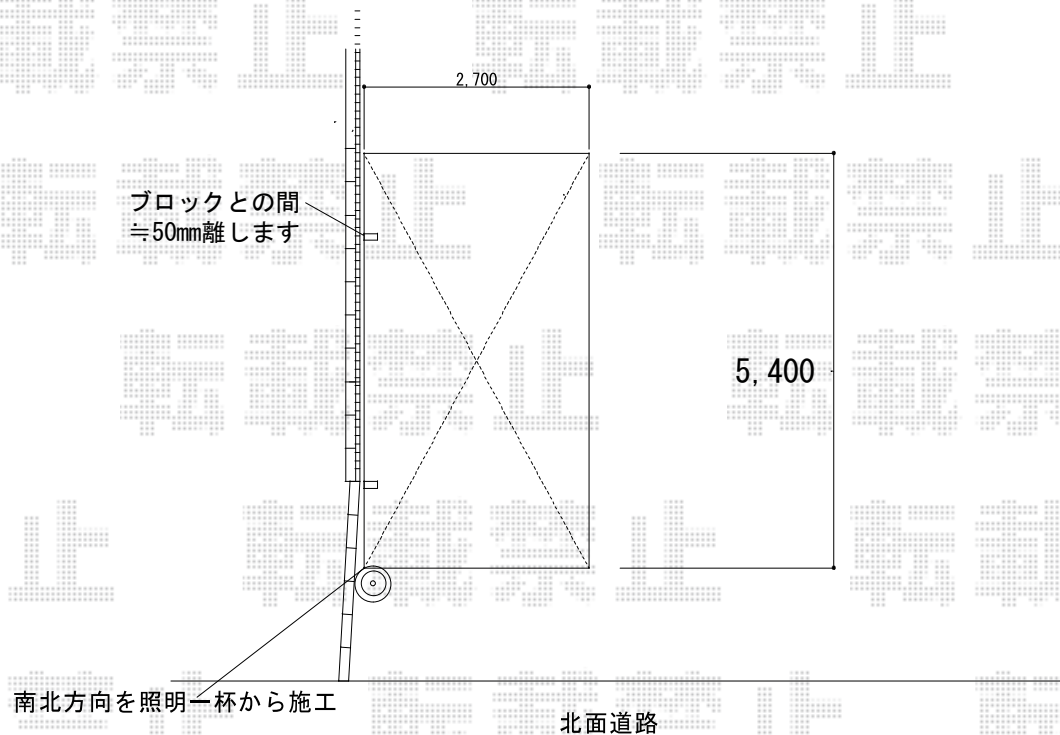

カーポート 施工概略図

家

YKK AP レイナポートグラン 積雪~20cm対応  
 幅= 2,700mm  
 奥行= 5,400mm  
 色: プラチナステン  
 屋根材: 熱線遮断ポリカーボネート(トーマイマット)  
 柱仕様: ハイルフ柱仕様(有効高 約2,350mm)