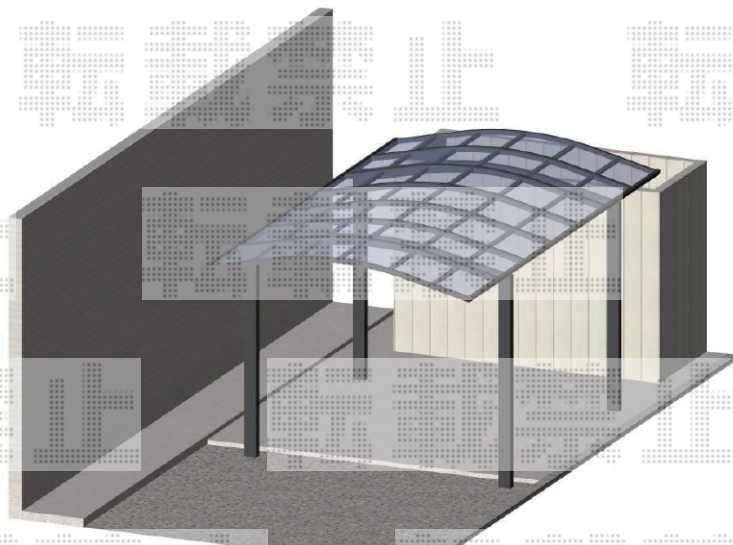

レイナワンポートグラン 積雪～20cm対応

YKK AP レイナワンポートグラン 積雪～20cm対応
幅= 3,034mm
奥行= 5,052mm
色： カームブラック
屋根材： ポリカーボネート（アースブルー）
柱仕様： ハイルフ柱仕様（有効高 約2,300mm）

担当者

栢田