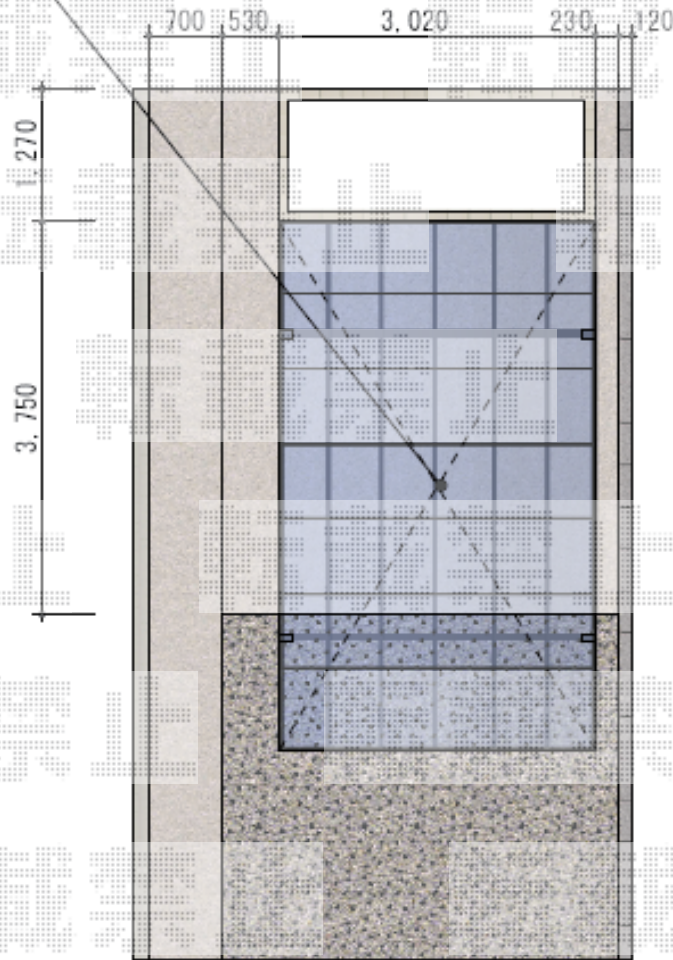

レイナワンポートグラン 積雪～20cm対応

YKK AP レイナワンポートグラン 積雪～20cm対応
幅= 3,034mm
奥行= 5,052mm
色： カームブラック
屋根材： ポリカーボネート（アースブルー）
柱仕様： ハイルフ柱仕様（有効高 約2,300mm）

担当者

栢田