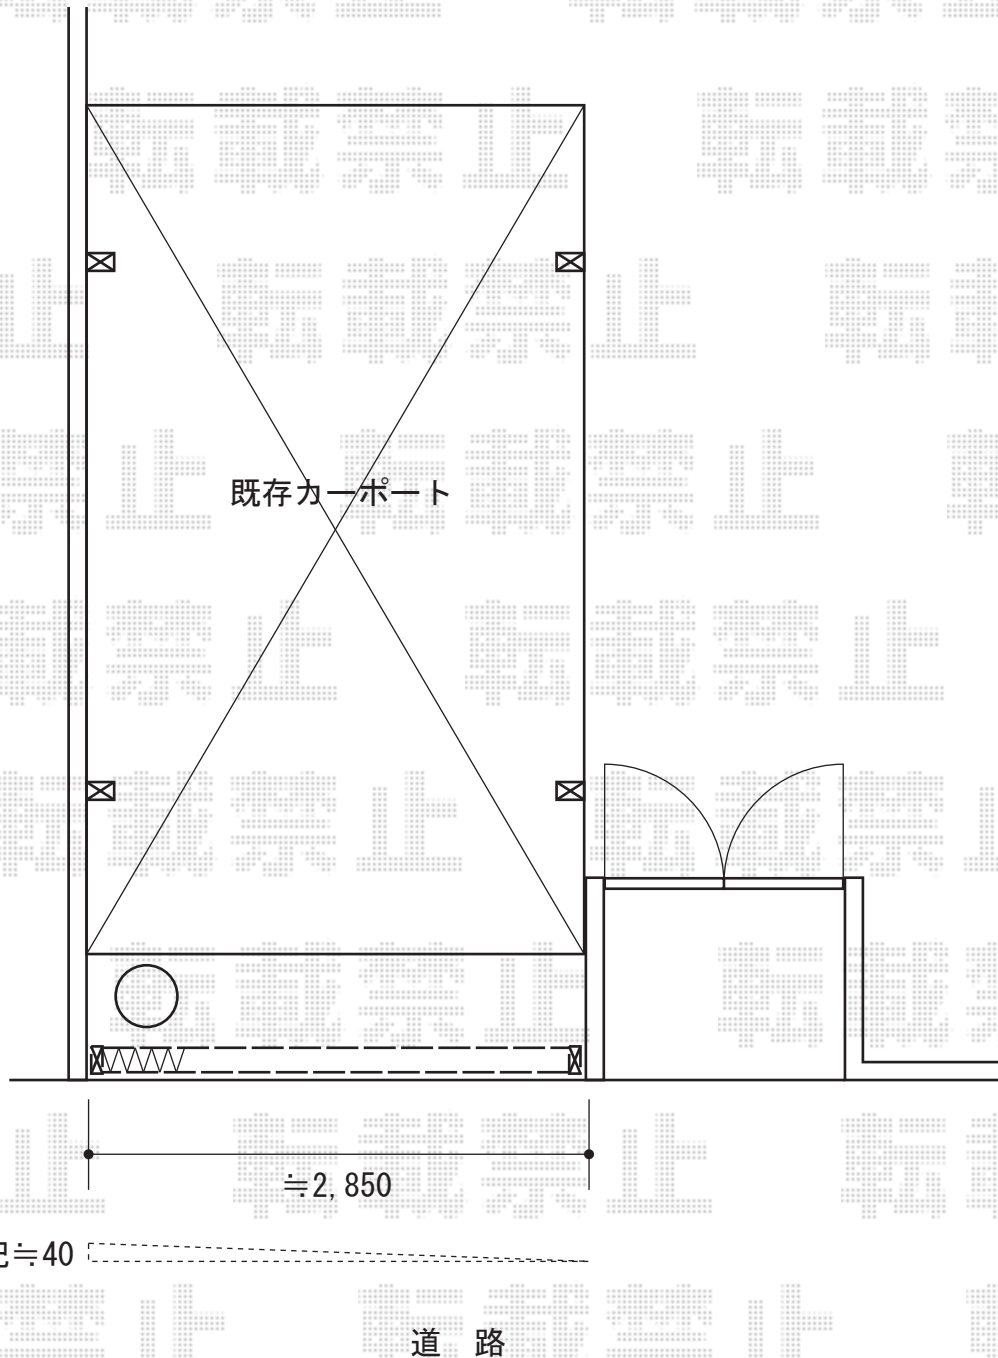

トリップゲート イノーバス キャスタータイプ 片開き 30S 施工概略図

Value Select トリップゲート イノーバス キャスタータイプ 片開き 30S

開口幅= 2,917mm

全幅= 2,997mm

たたみ幅= 460mm

高さ= 1,250mm

色： ダークブロンズ

キャスター数： 2箇所

落棒数： 2本

担当者

中森