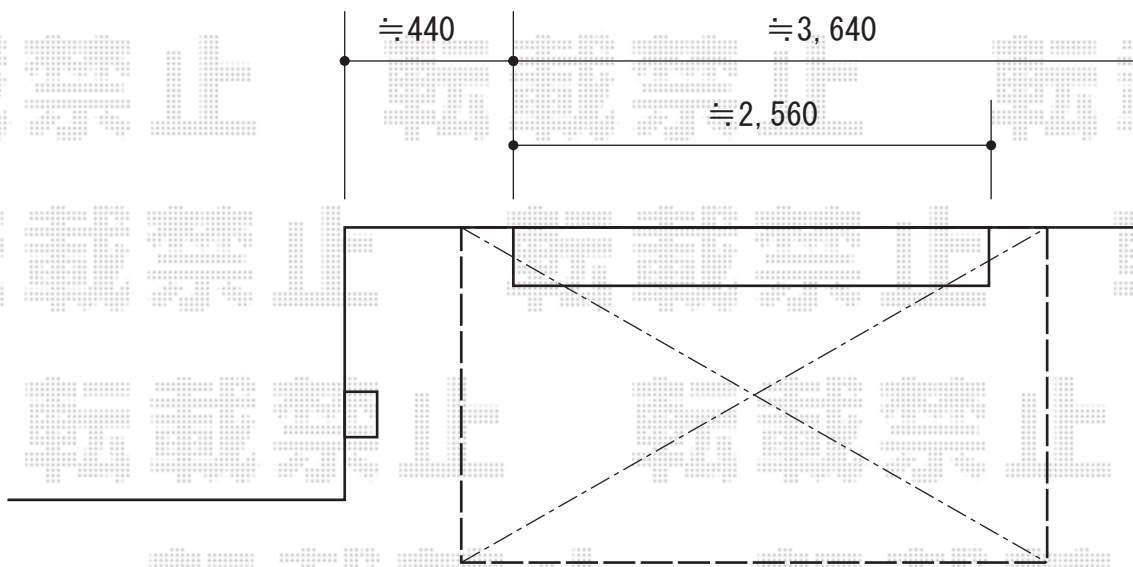

オーニング 施工概略図

トステム 彩風S型 電動式
間口= 関東間1.5間 (2,730mm)
出幅= 2,000mm
本体色： シャイングレー
キャンバス色： 熱線遮断 (色：ブリティッシュグリーン)
駆動： 電動式/【仮】外観右駆動
スイッチ： リモコン式
追加部材： ベースプレート一式

担当者

松保