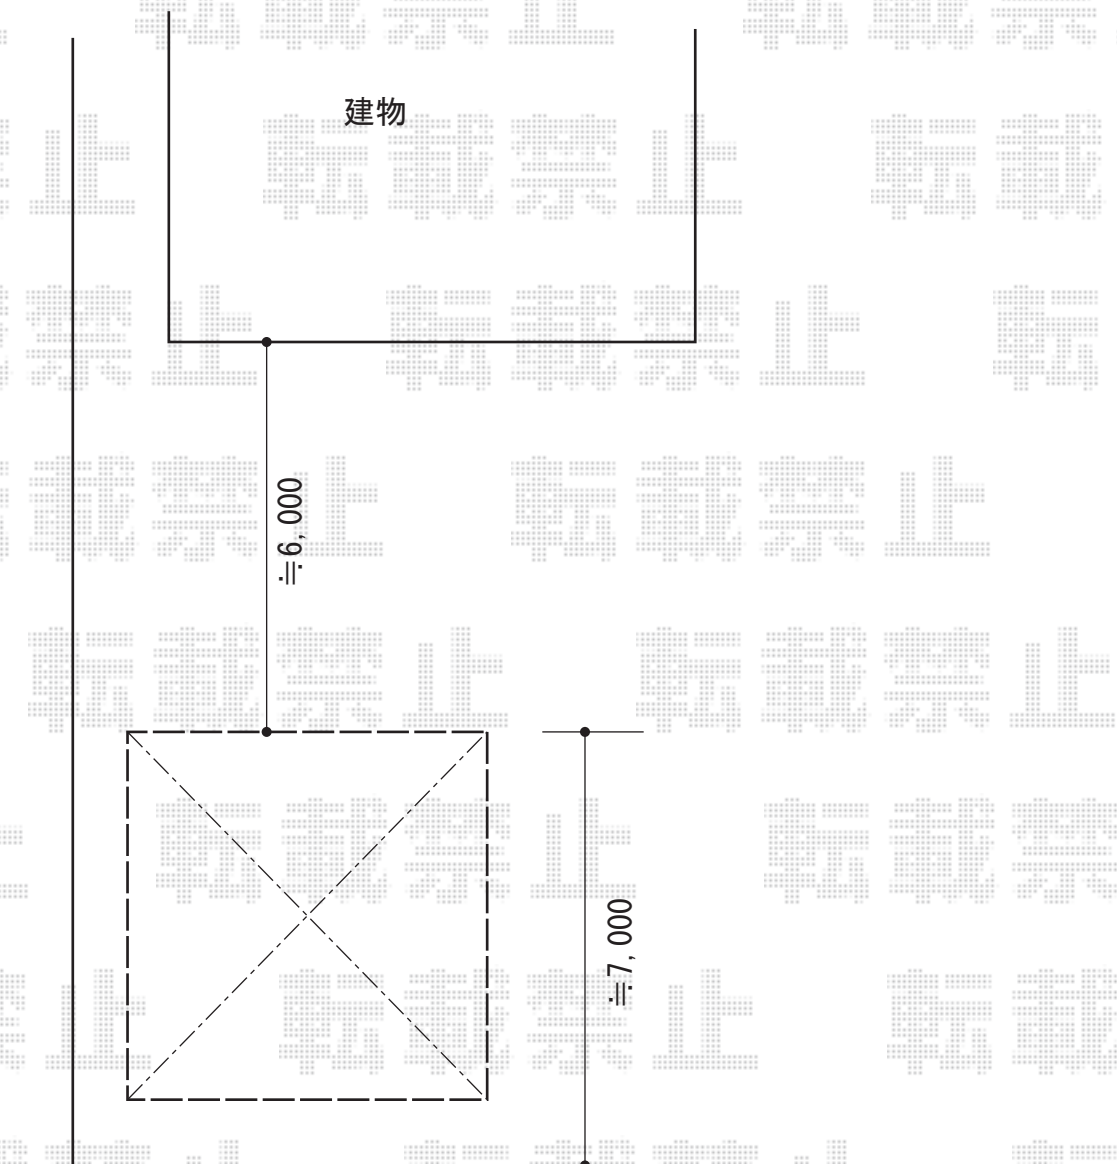

カーポート 施工概略図

YKK AP レイナツインポートグラン 積雪～20cm対応  
幅=5,392mm  
奥行=5,052mm  
色：プラチナステン  
屋根材：熱線遮断ポリカーボネート（アースブルーマット調）  
柱仕様：ハイルーフ柱仕様（有効高 約2,350mm）

担当者

進藤