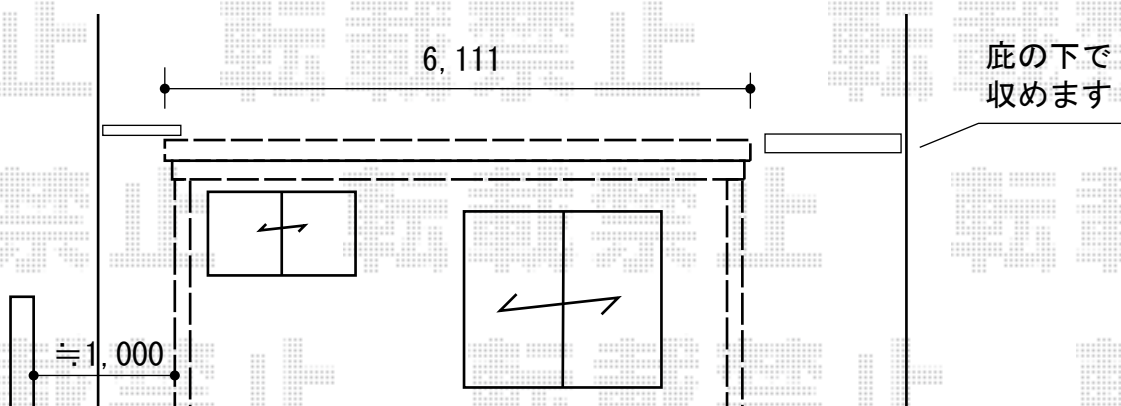

ジーポートneo Aタイプ 2台用 角柱4本 標準鼻隠し 積雪~100cm対応

YKK AP ジーポートneoAタイプ 2台用
 角柱4本 標準鼻隠し 積雪~100cm対応
 幅=6,111mm
 奥行=5,456mm
 色：プラチナステン
 屋根材：スチール折板（ペフ無）
 柱仕様：標準柱仕様（有効高 約2,350mm）

担当者

進藤