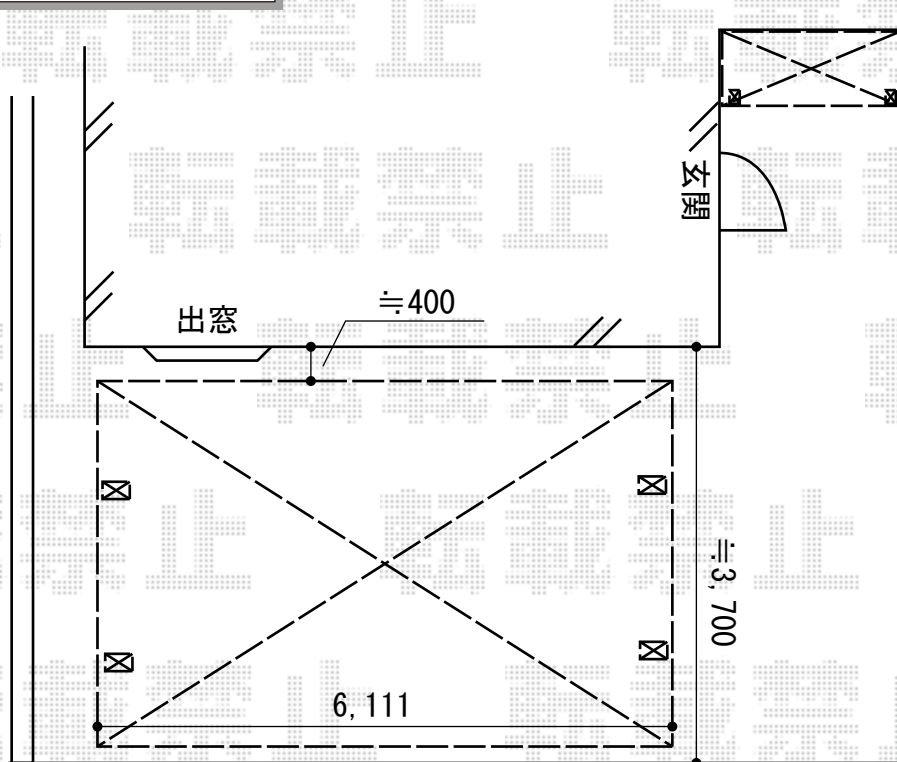

ジーポートneo Aタイプ 2台用 角柱4本 標準鼻隠し 積雪~100cm対応

YKK AP ジーポートneoAタイプ 2台用
 角柱4本 標準鼻隠し 積雪~100cm対応
 幅=6,111mm
 奥行=5,456mm
 色：プラチナステン
 屋根材：スチール折板（ペフ無）
 柱仕様：標準柱仕様（有効高 約2,350mm）

担当者

進藤