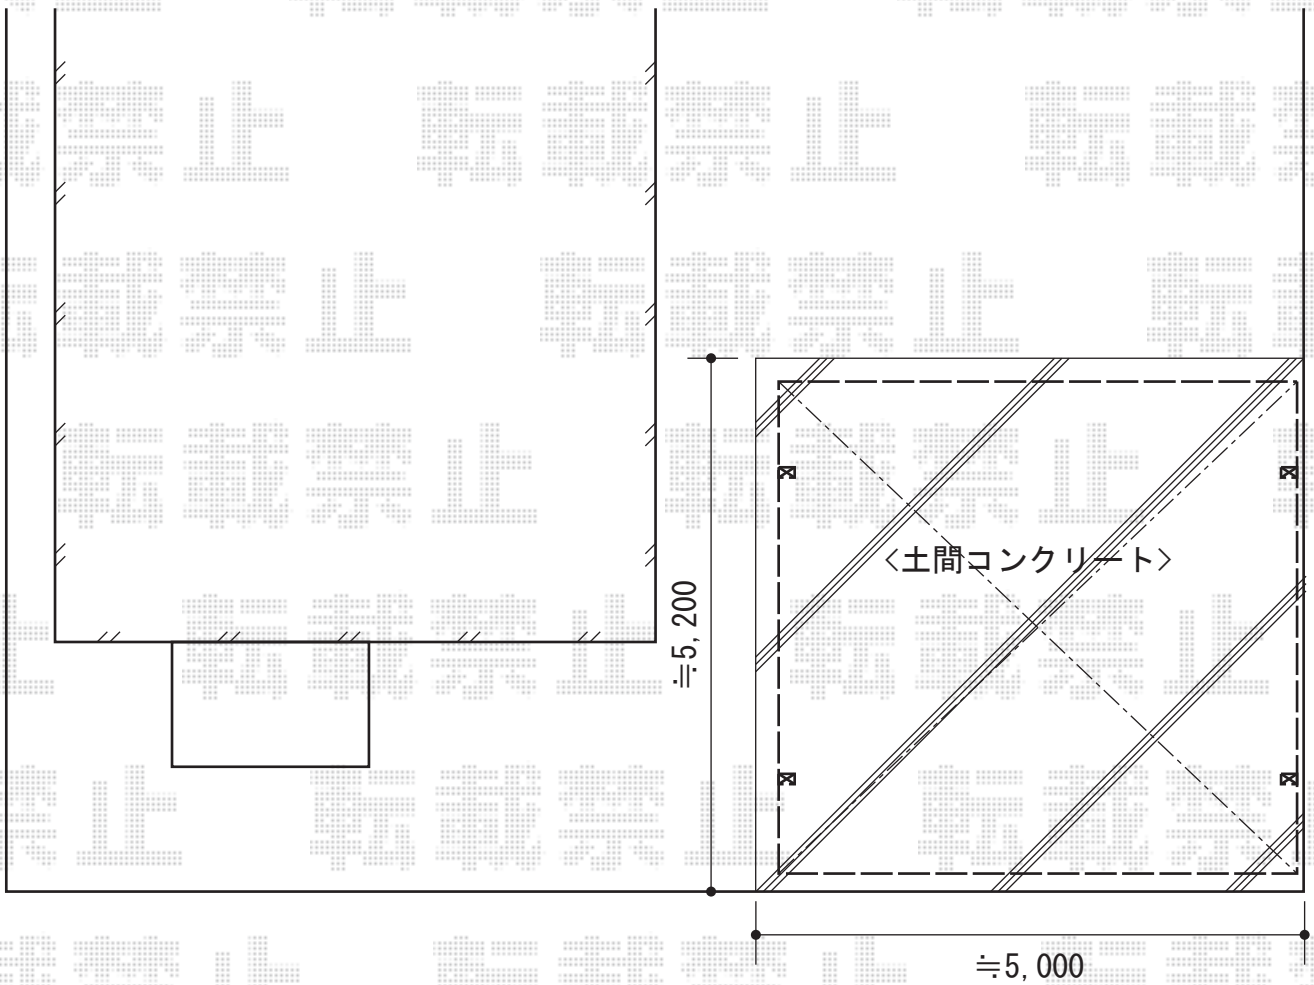

カーポート 施工概略図

YKK AP レイナツインポートグラン 積雪~20cm対応
幅= 4,801mm
奥行= 5,052mm
色: ブラウン
屋根材: 熱線遮断ポリカーボネート(トーマイマット)
柱仕様: ハイルフ柱仕様(有効高 約2,350mm)

担当者

進藤