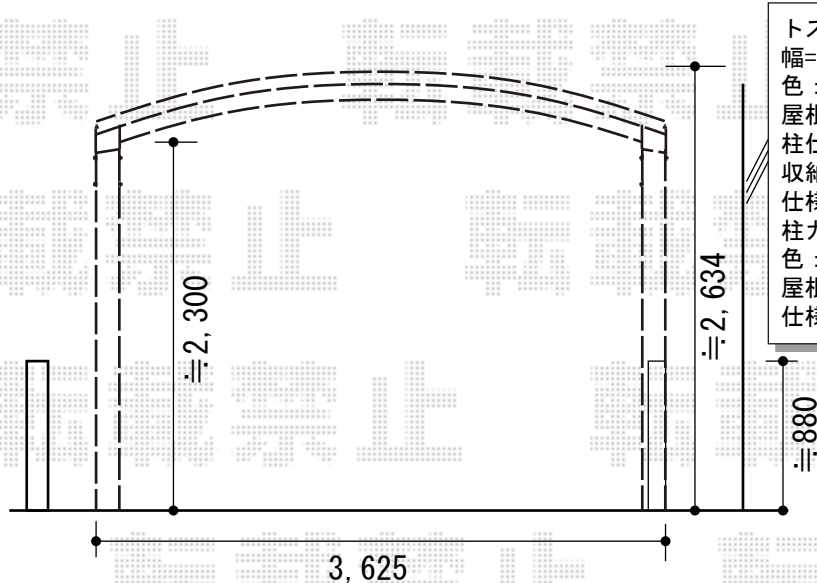

カーブポートシグマIII ワイド 積雪~20cm対応

カーポートに
木が干渉する場合
木をカットとなります

トステム カーブポートシグマIII ワイド 積雪~20cm対応
幅= 3,625mm 奥行= 4,980mm
色： シャイングレー
屋根材： 熱線吸収アクアポリカーボネート（ライトブルー）
柱仕様： ロング柱23仕様（有効高 約2,300mm）
収納式物干し
仕様： 標準タイプ 2本入 色： シャイングレー
柱ガード(1本入り)
色： ブラック 数量： 2セット
屋根材ホルダー
仕様： 50タイプ用 色： シャイングレー 数量： 2セット