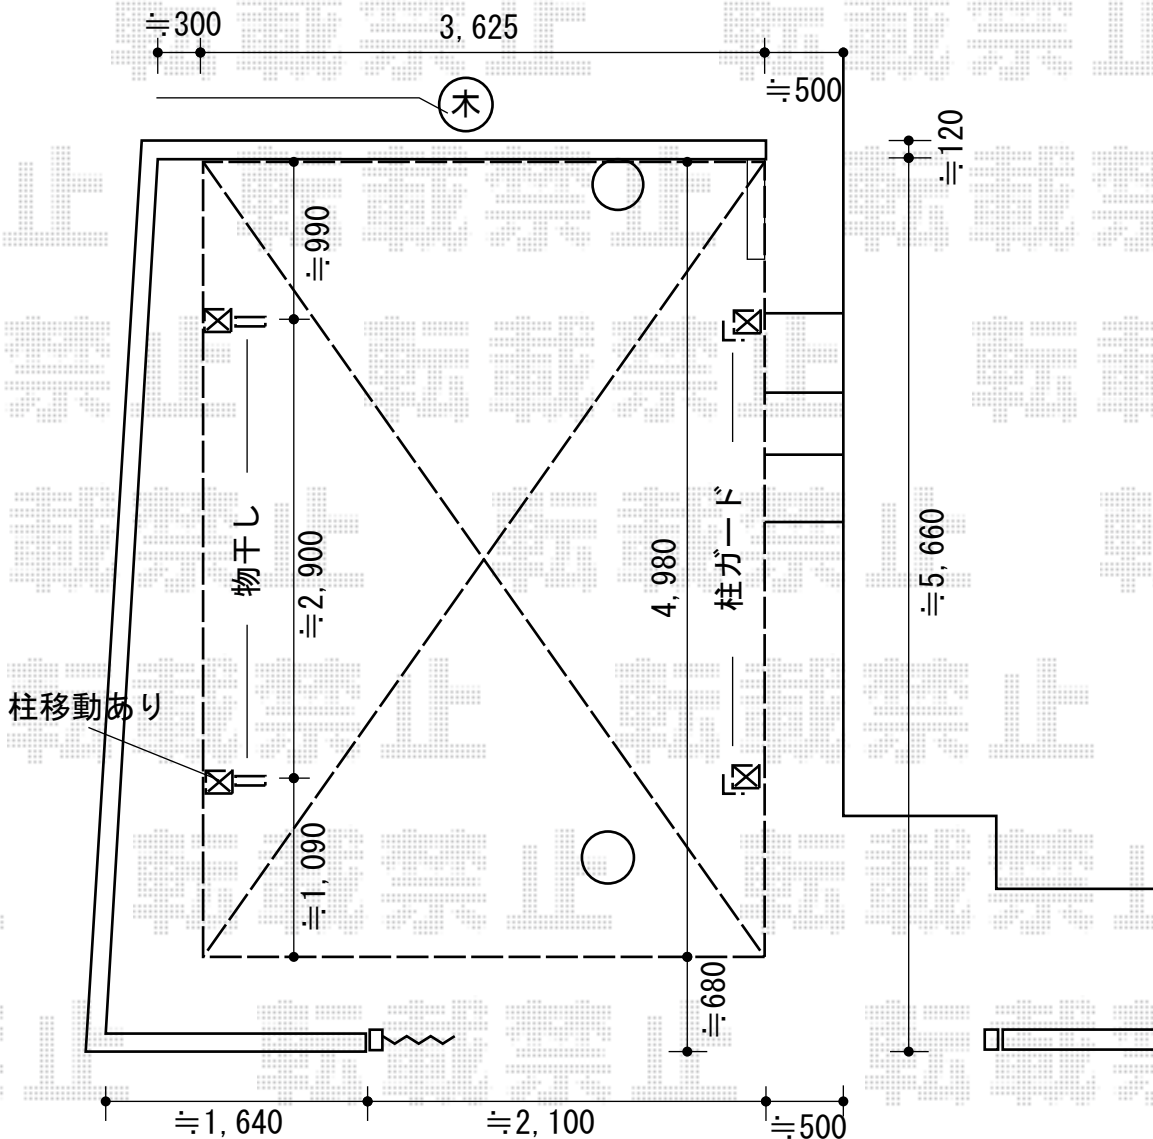

カーブポートシグマIII ワイド 積雪~20cm対応

カーポートに
木が干渉する場合
木をカットとなります

トステム カーブポートシグマIII ワイド 積雪~20cm対応
幅= 3,625mm 奥行= 4,980mm
色： シャイングレー
屋根材： 熱線吸収アクアポリカーボネート（ライトブルー）
柱仕様： ロング柱23仕様（有効高 約2,300mm）
収納式物干し
仕様： 標準タイプ 2本入 色： シャイングレー
柱ガード(1本入り)
色： ブラック 数量： 2セット
屋根材ホルダー
仕様： 50タイプ用 色： シャイングレー 数量： 2セット