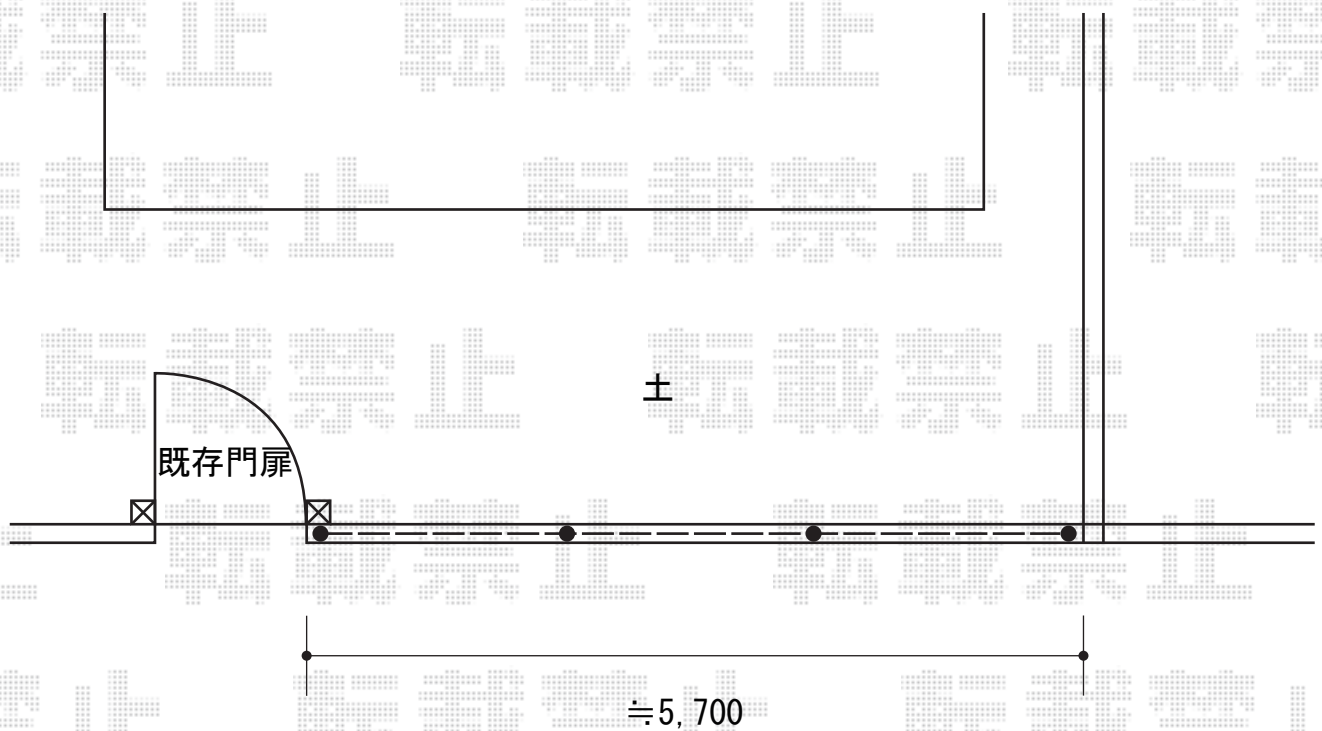

フェンス 施工概略図

TOEX シャレオR1型フェンス フリーポールタイプ
本体1枚 (W×H) = (1,979.5×800mm) × 3枚
柱仕様： T-8×4本
部品セットC： 4セット
端部キャップC： 1セット
色： ブロンズ

担当者

西村