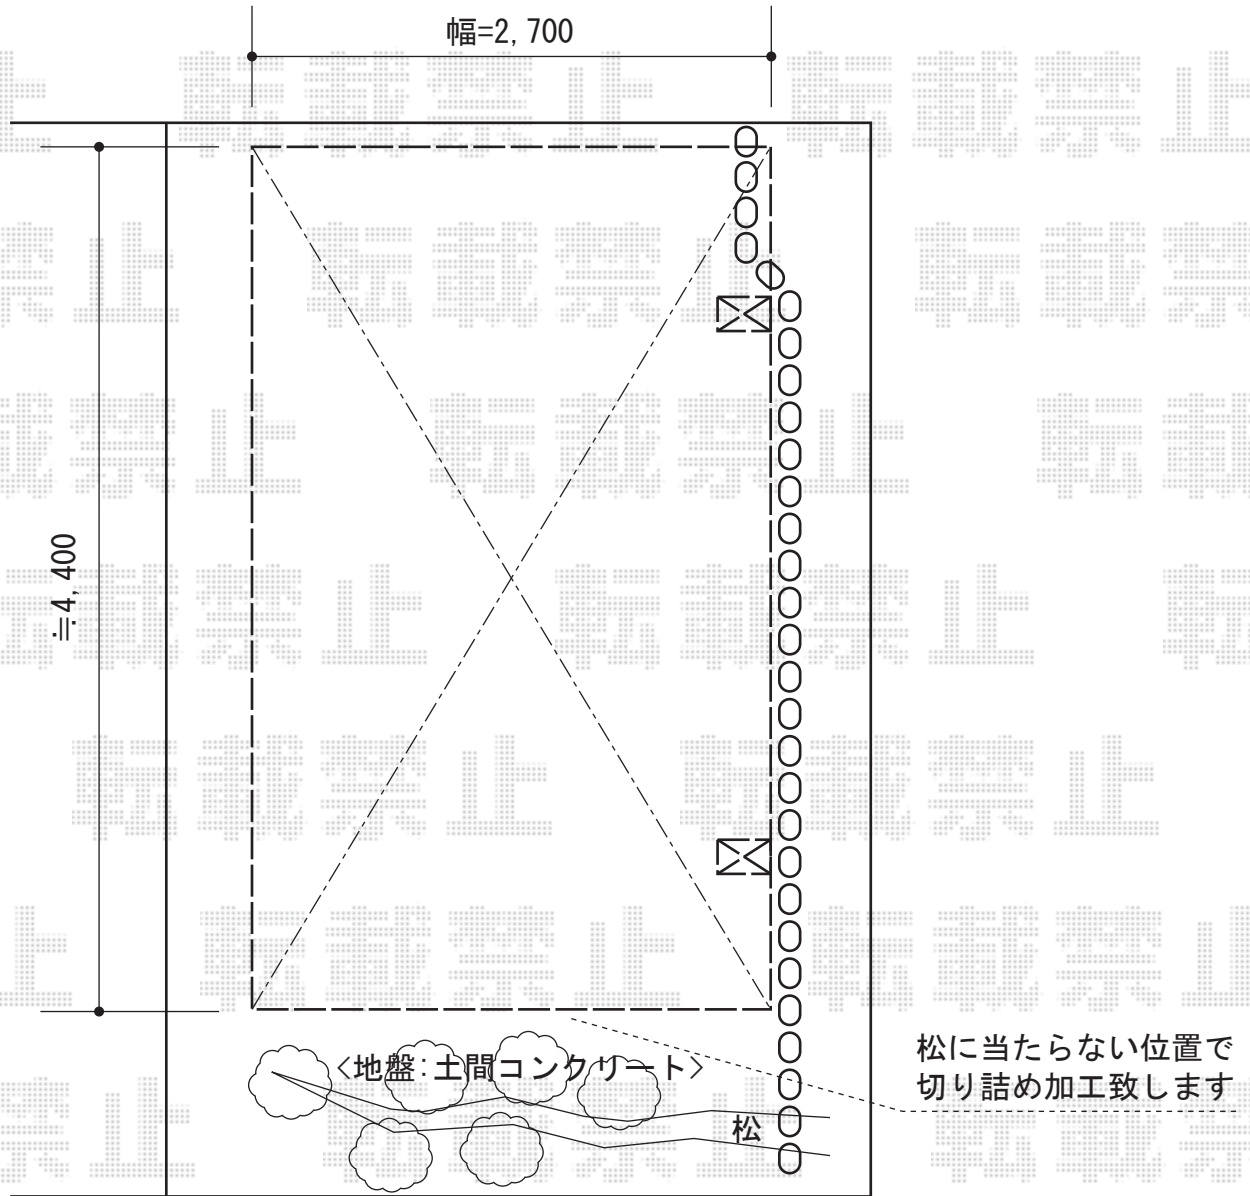

# カーポート 施工概略図

Value Select プレシオスポート 積雪~20cm対応  
幅= 2,700mm  
奥行= 5,052mm  
色： グレースブラウン  
屋根材： 熱線遮断ポリカーボネート（スカイブルーマット調）  
柱仕様： 標準柱仕様（有効高 約1,800mm）

担当者

進藤