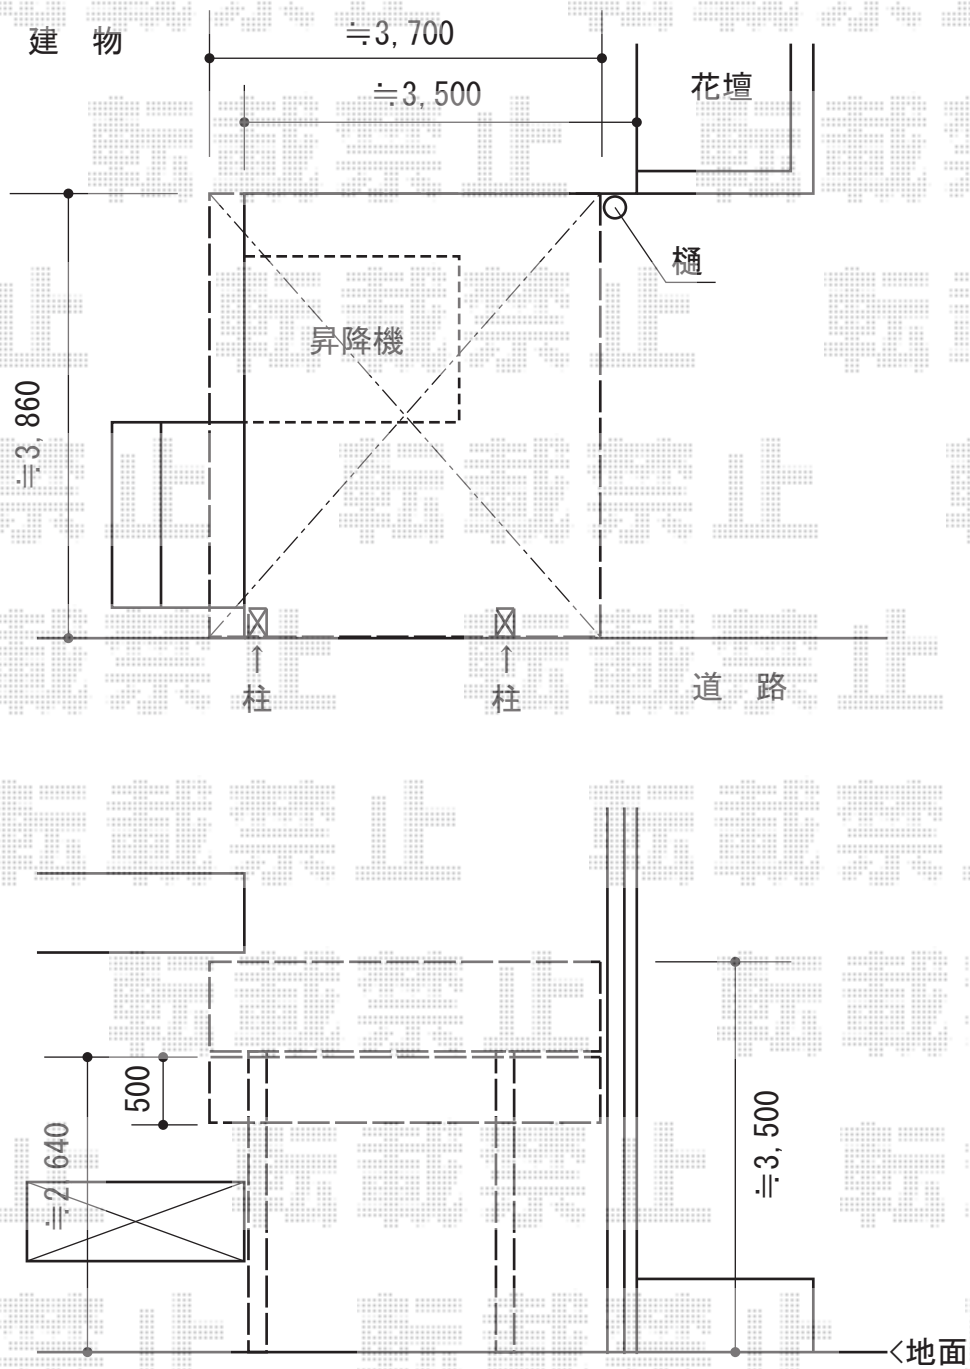

ルーフポートシグマIII 積雪~20cm対応

トステム ルーフポートシグマIII 積雪~20cm対応
 幅= 3,899mm
 奥行= 4,980mm
 色: シャイングレー
 屋根材: ポリカーボネート (ブラウン)
 柱仕様: ロング柱23仕様 (有効高 約2,750mm)

| | |
|-----|----|
| 担当者 | 進藤 |
|-----|----|