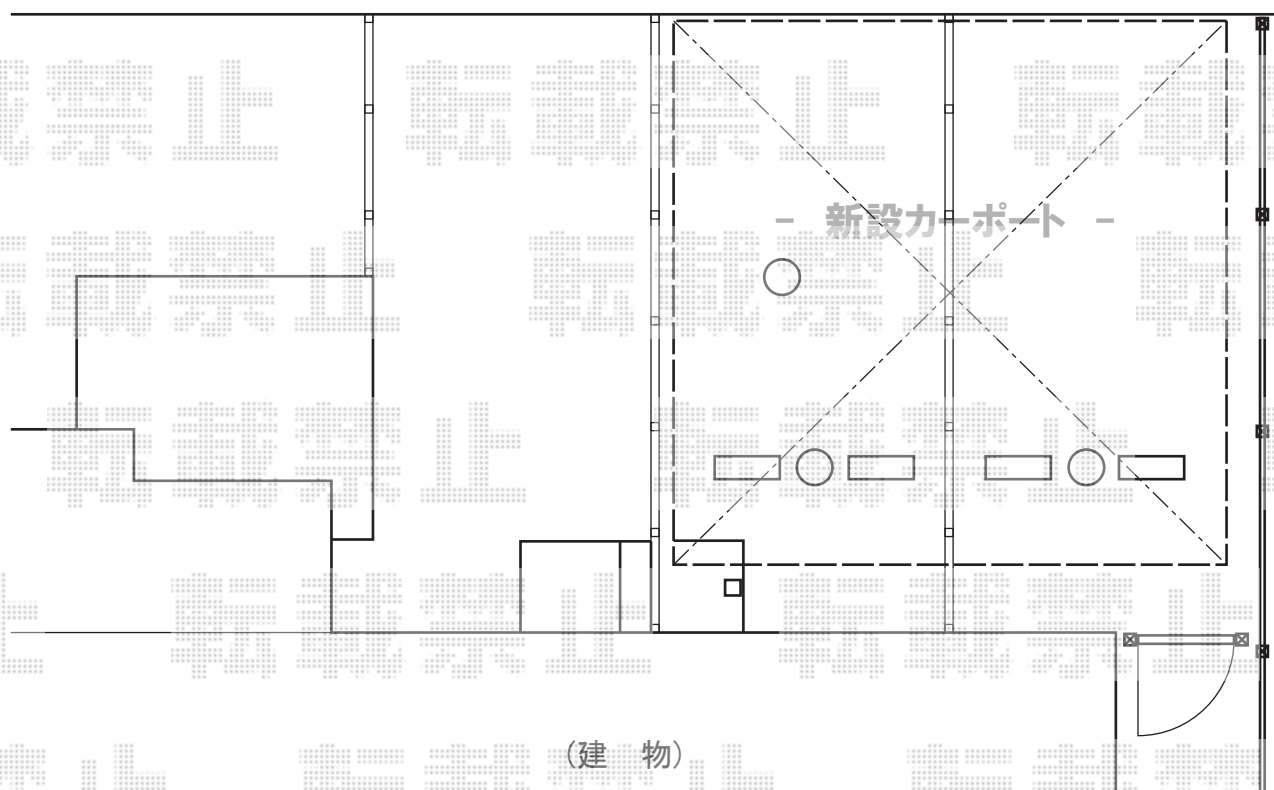

# カーポート 施工概略図

トステム カーブポートシグマIII Y合掌 積雪~20cm対応  
幅=5,430mm (27+27)  
奥行=4,980mm  
色：シャイングレー  
屋根材：ガリレポリカ（クリアマット・すりガラス調）  
柱仕様：ロング柱23仕様（有効高 約2,300mm）

担当者

進藤