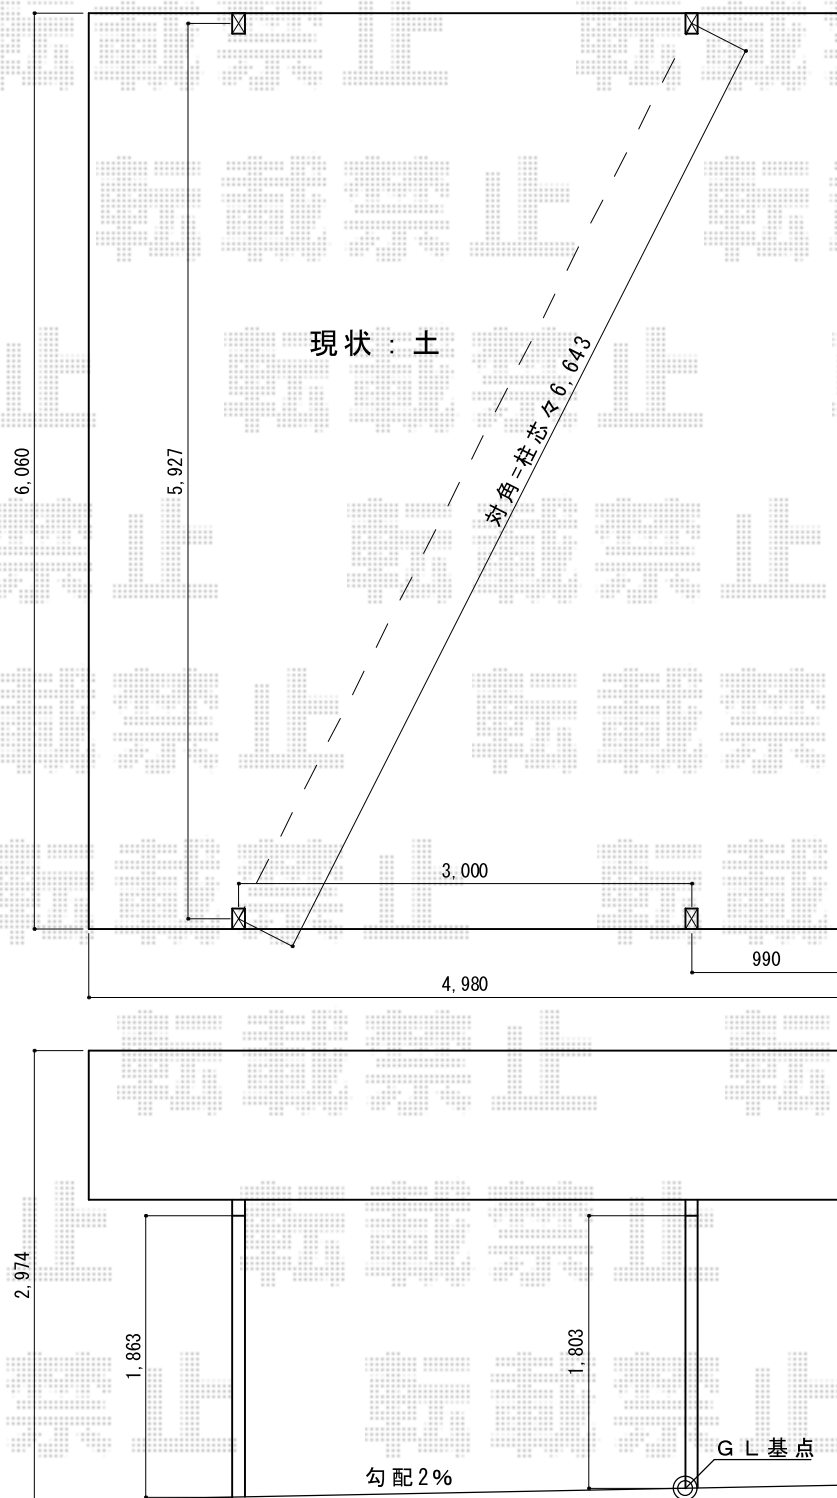

カーポート 施工概略図

トステム カーブポートシグマIII ワイド 積雪~20cm対応
 幅= 6,060mm
 奥行= 4,980mm
 色 : シャイングレー
 屋根材 : ガリレポリカ (クリアマット・すりガラス調)
 柱仕様 : ロング柱23仕様 (有効高 約2,300mm)
 屋根材ホルダー
 仕様 : 50タイプ用 色 : シャイングレー 数量 : 2セット

担当者

栢田