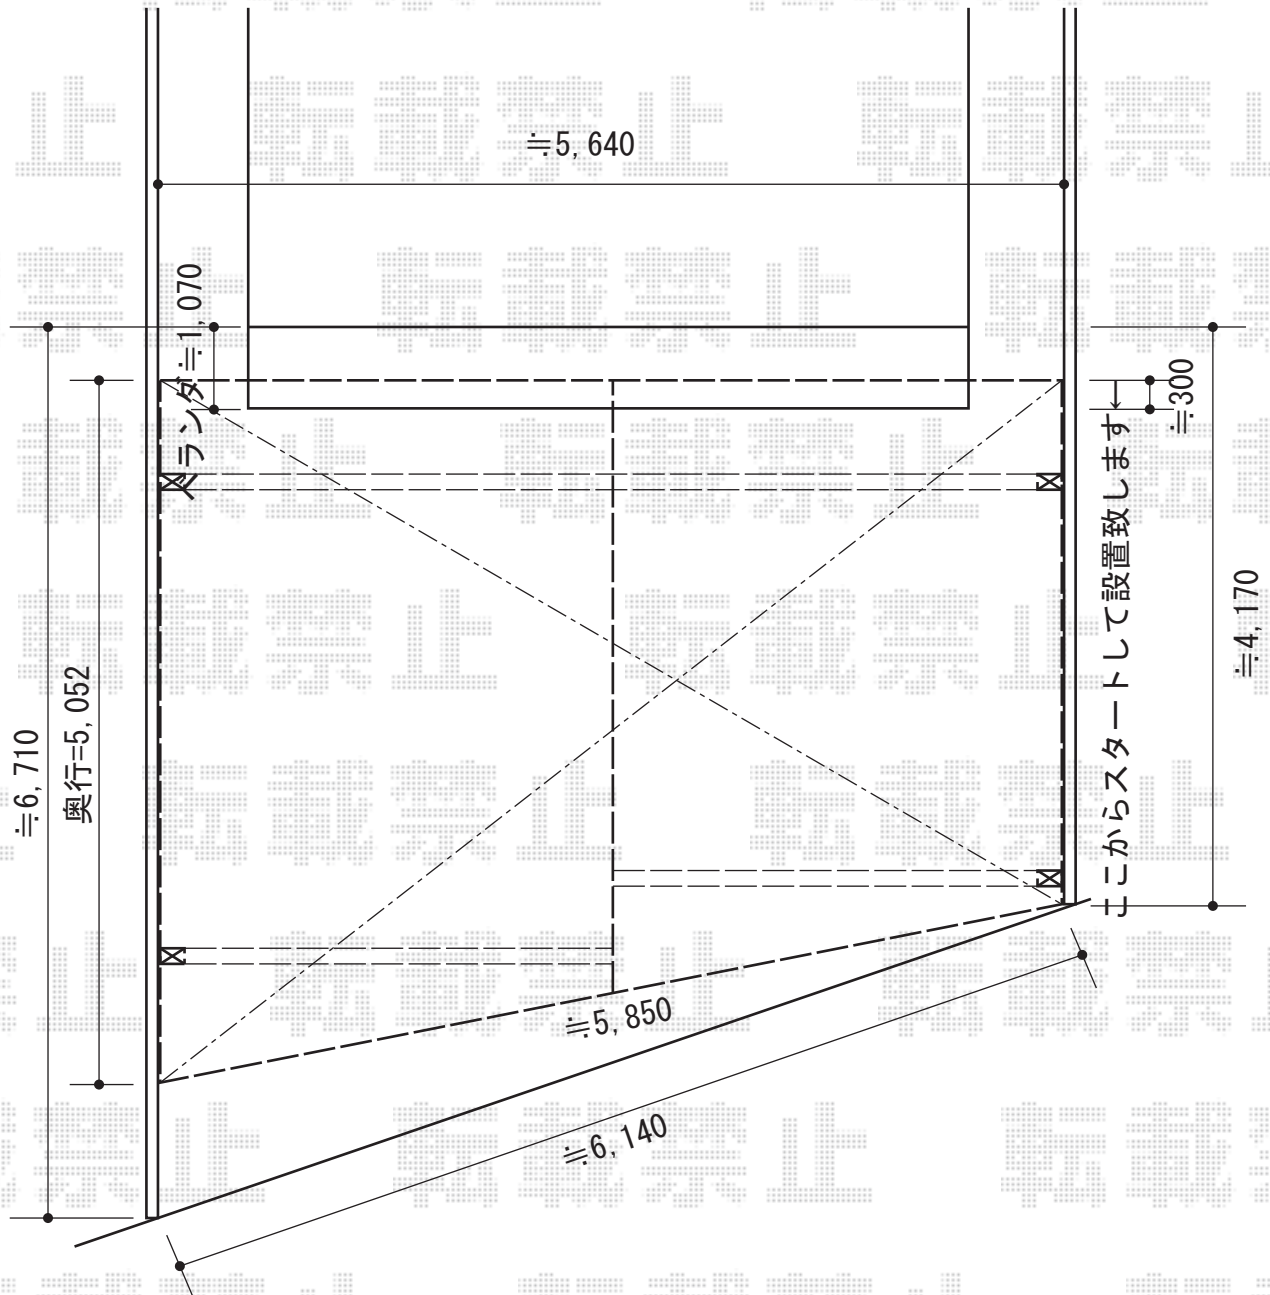

カーポート 施工概略図

YKK AP レイナポートグラン M合掌 積雪~20cm対応
幅=6,014mm
奥行=5,052mm
色：プラチナステン
屋根材：熱線遮断ポリカーボネート(トーマイマット)
柱仕様：ハイルーフ柱仕様(有効高 約2,350mm)

担当者

栢田