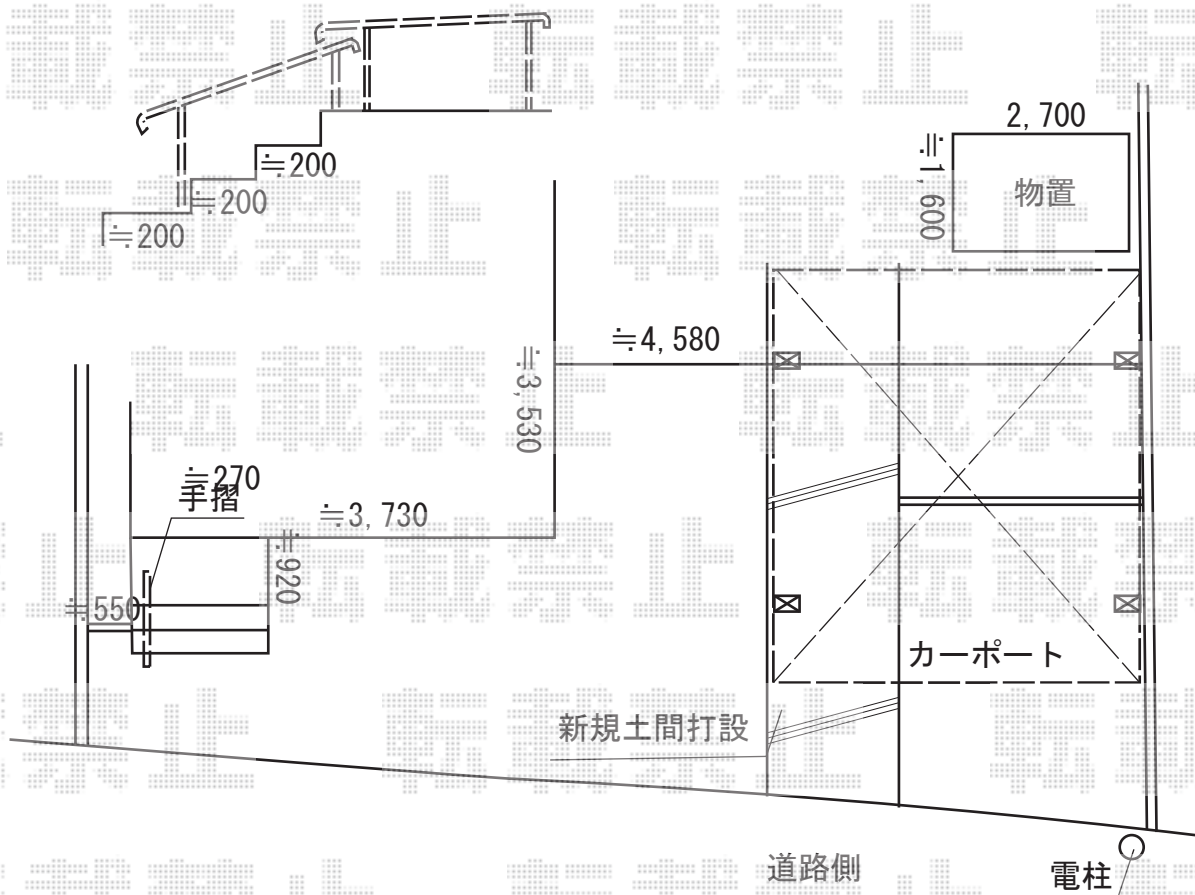

# エクステリア商品 施工概略図

YKK AP レイナツインポートグラン 積雪~20cm対応  
 幅=4,801mm 奥行=5,400mm  
 色：プラチナステン  
 屋根材：熱線遮断ポリカーボネート(トーマイマット)  
 柱仕様：標準柱仕様 (有効高 約2,000mm)

YKK AP パルナーUDフェンス1型 自立タイプ  
 アルミ笠木：A型端部用(L=1,348.5mm) (¥3,600) × 2本  
 笠木部品：端部キャップ1型 (¥700) × 1セット  
 /端部アールキャップ1型 (¥3,500) × 3セット  
 フロント笠木用柱：湿式用T80 (¥4,400) × 4本  
 柱部品：自在傾斜部品 (¥3,100) × 4セット  
 色：プラチナステン

サンキン物置 エスケープンアルファ SK7α-10 一般型 2200 × 1600 × 1940  
 間口=2,200mm 奥行=1,600mm  
 高さ=1,940mm 色：シャンパンゴールド  
 屋根タイプ：標準型耐荷重タイプ：一般型  
 棚板・棚柱セット：あり(棚板2枚/棚柱2本)

サンキン物置 雨どいセット

担当者	進藤
-----	----