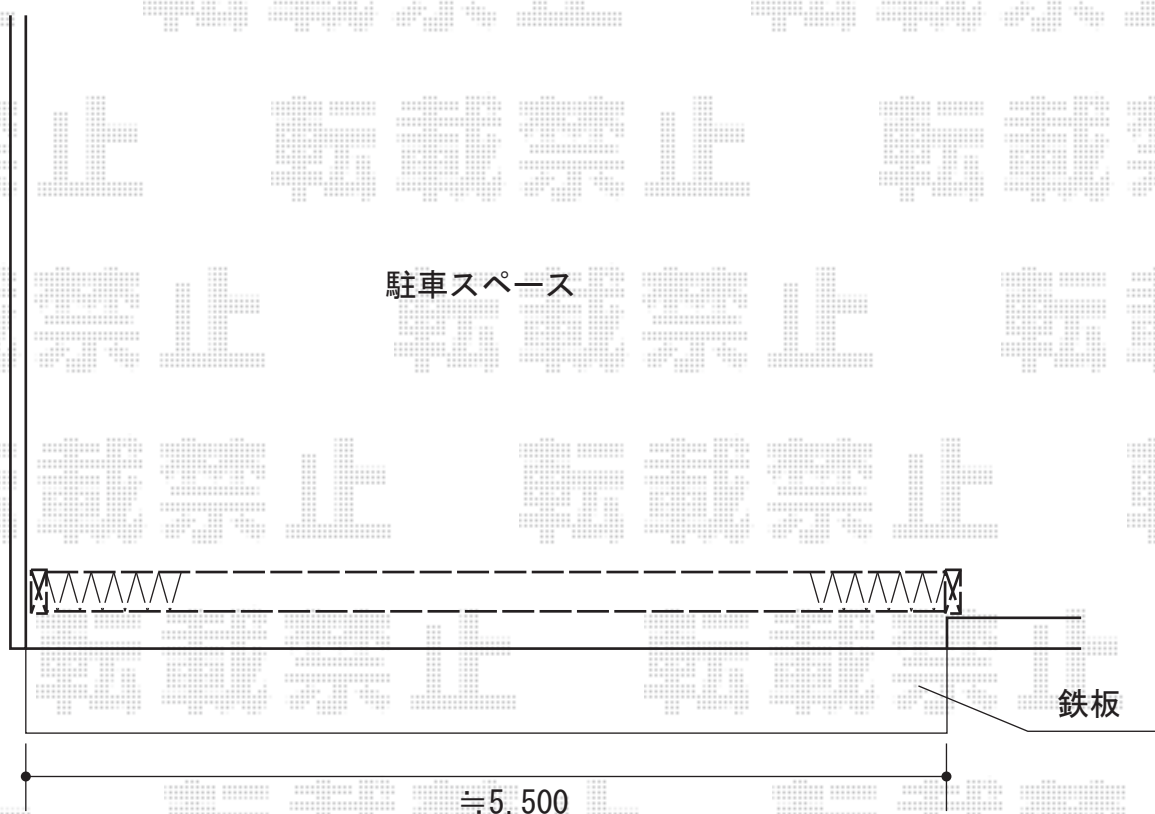

トリップゲート RB型 ノンレール 両開き 60W (30S+30M) 施工概略図

Value Select トリップゲート RB型 ノンレール 両開き 60W (30S+30M)

開口幅= 5,812mm

全幅= 5,912mm

たたみ幅= 347×2mm

高さ= 1,200mm

色： ブロンス

キャスター数： 4箇所

落棒数： 4本

担当者

塩崎