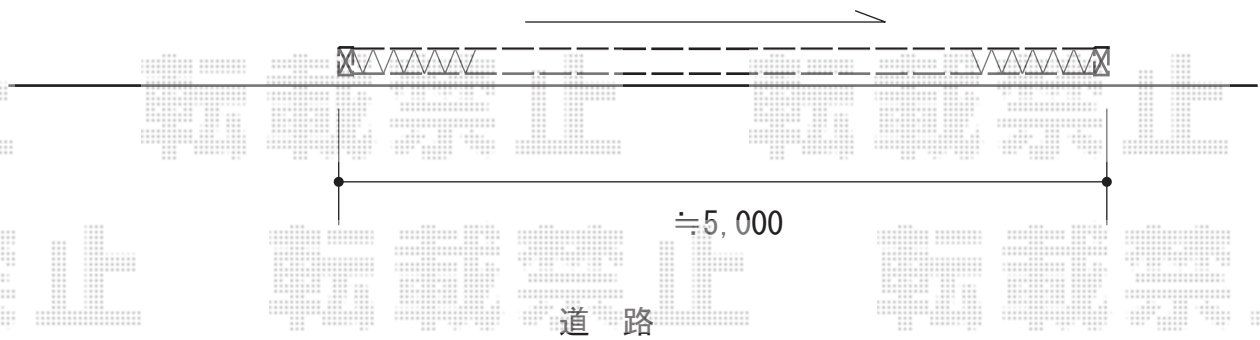

アルシャインII MW型 Aタイプ ノンレール 片開き親子 (140+400) SP

TOEX アルシャインII MW型 Aタイプ ノンレール 片開き親子 (140+400) SP

開口幅= 5,002mm

全幅= 5,118mm

たたみ幅= 888mm

高さ= 1,250mm

色：マイルドブラック

キャスター数：4箇所

落棒数：4本

担当者

中森