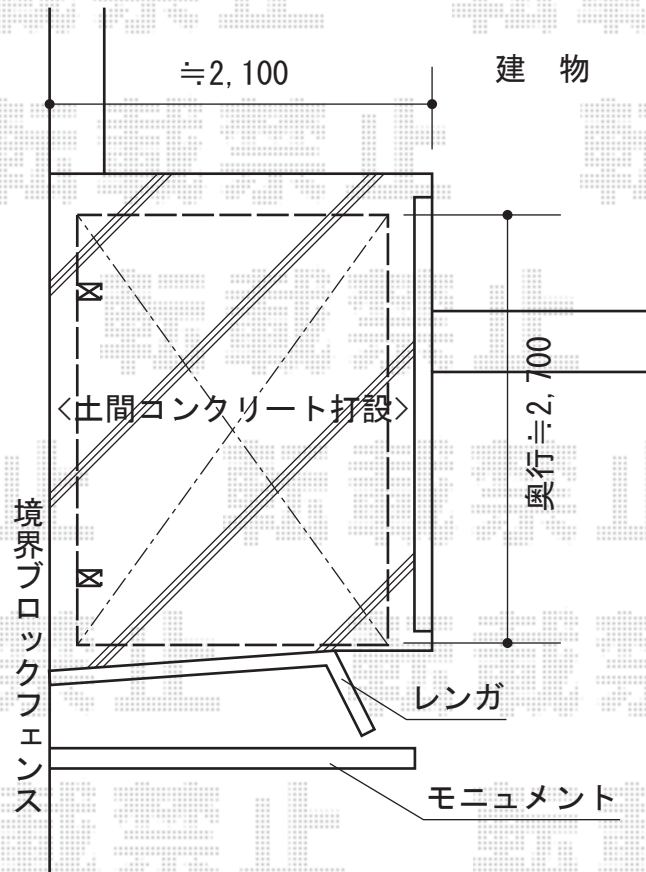

サイクルポート 施工概略図

TOEX キューブポートプラス ミニ 積雪~20cm対応
幅= 1,807mm
奥行= 2,888mm
色： シャイングレー
屋根材： ポリカーボネート（クリアブルー）
柱仕様： ロング柱28仕様（有効高 約2,773mm）

担当者

谷岡