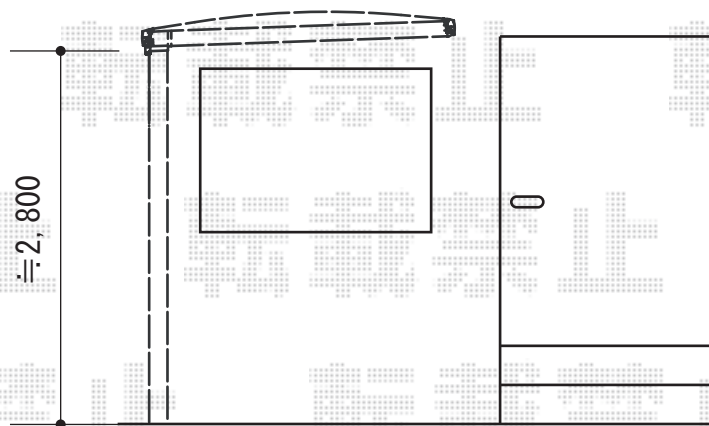

サイクルポート 施工概略図

TOEX キューブポートプラス ミニ 積雪~20cm対応
幅= 1,807mm
奥行= 2,888mm
色： シャイングレー
屋根材： ポリカーボネート（クリアブルー）
柱仕様： ロング柱28仕様（有効高 約2,773mm）

担当者

谷岡