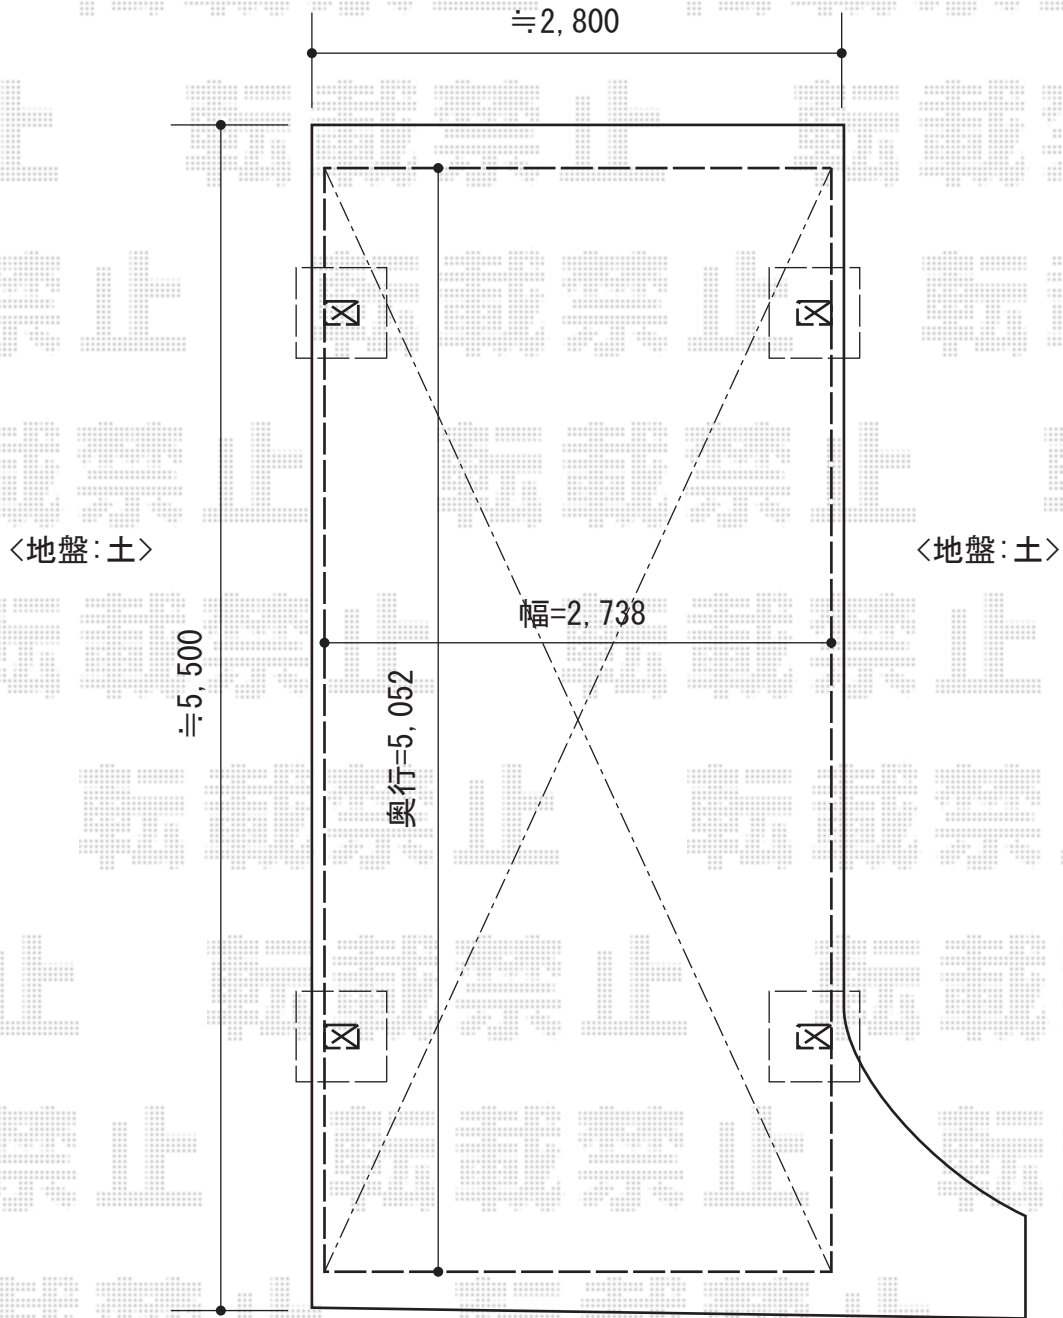

カーポート 施工概略図

YKK AP レイナワンポートグラン 積雪~20cm対応
幅= 2,738mm
奥行= 5,052mm
色： プラチナステン
屋根材： ポリカーボネート（アースブルー）
柱仕様： ハイルフ柱仕様（有効高 約2,300mm）

担当者

栢田