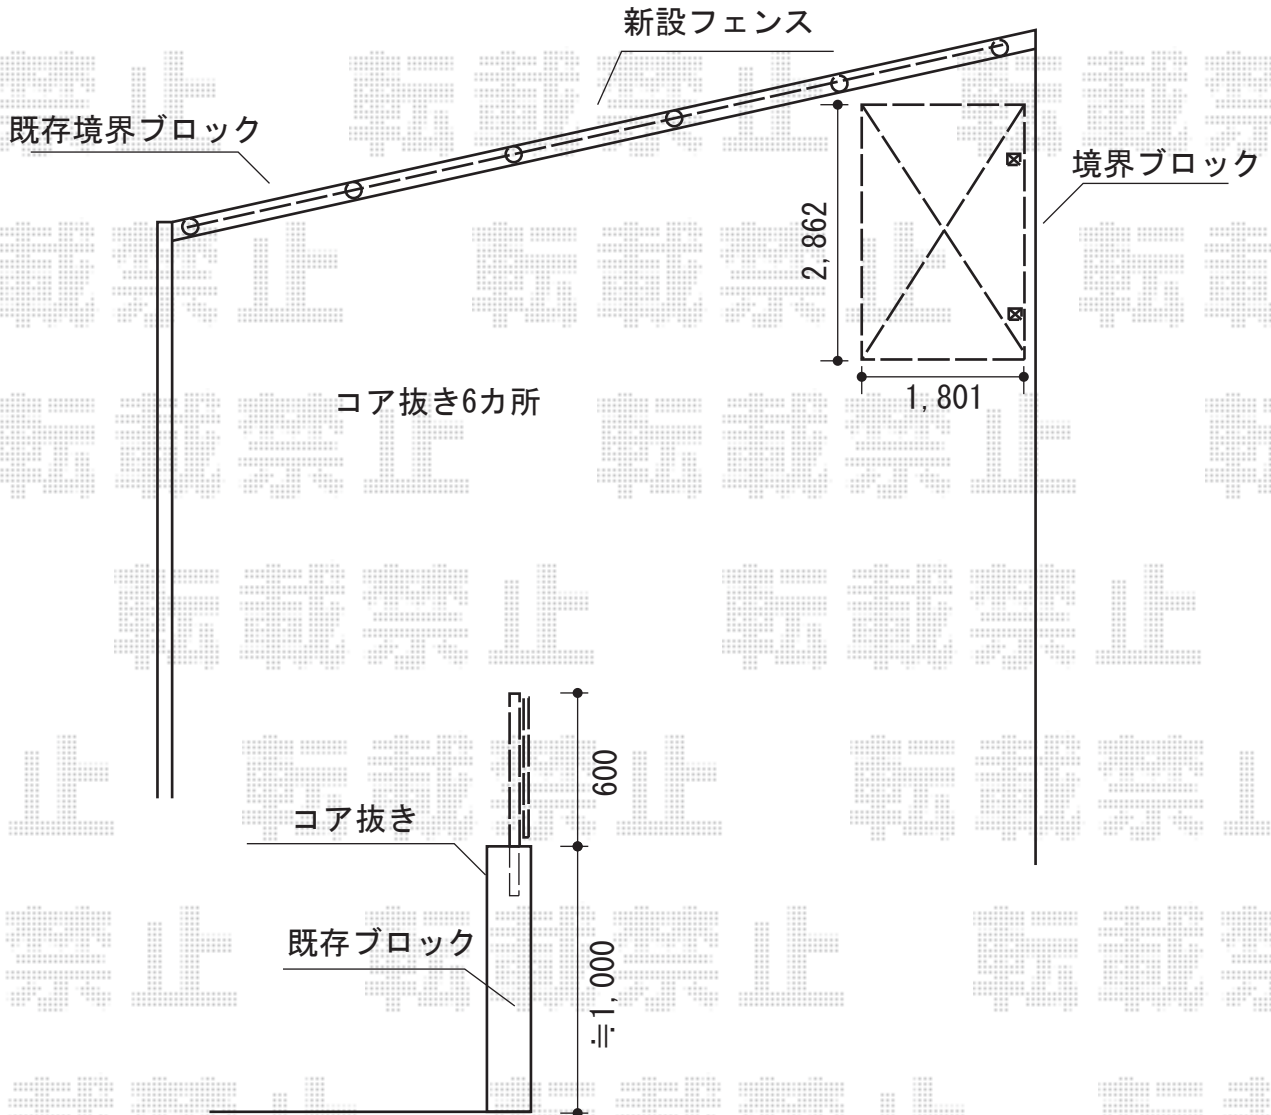

# エクステリア 施工概略図

トステム カーブポートシグマIII ミニ 積雪~20cm対応  
幅= 1,801mm  
奥行= 2,862mm  
色： シャイングレー  
屋根材： 熱線吸収アクアポリカーボネート（ライトブルー）  
柱仕様： ロング柱23仕様（有効高 約2,300mm）

TOEX ジョーナフェンス TS型 マテリアルカラー フリーポールタイプ  
本体1枚 (W×H) = (1,979.5×600mm) (¥41,800) ×5枚  
柱仕様： T-6 (¥3,300) ×6本  
継手部品： (¥500) ×4セット  
端部キャップ： (¥660) ×1セット  
色： シャイングレー+柿渋