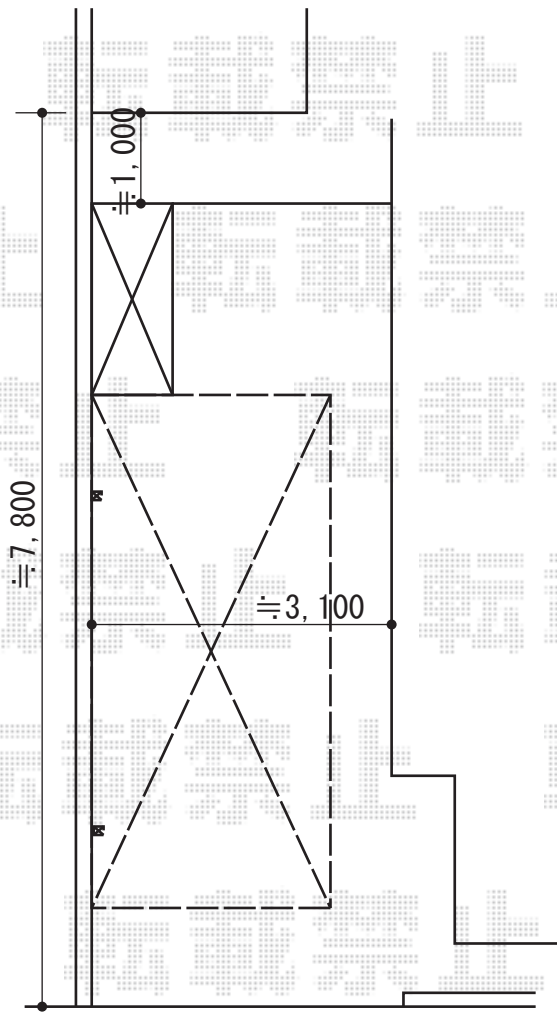

# カーポート 施工概略図

Value Select プレシオサポート アルファ 積雪～20cm対応  
幅=2,702mm  
奥行=5,052mm  
色：ノーブルステン  
屋根材：熱線遮断ポリカーボネート（スカイブルーマット調）  
柱仕様：ハイルーフ柱仕様（有効高 約2,250mm）

担当者

谷岡