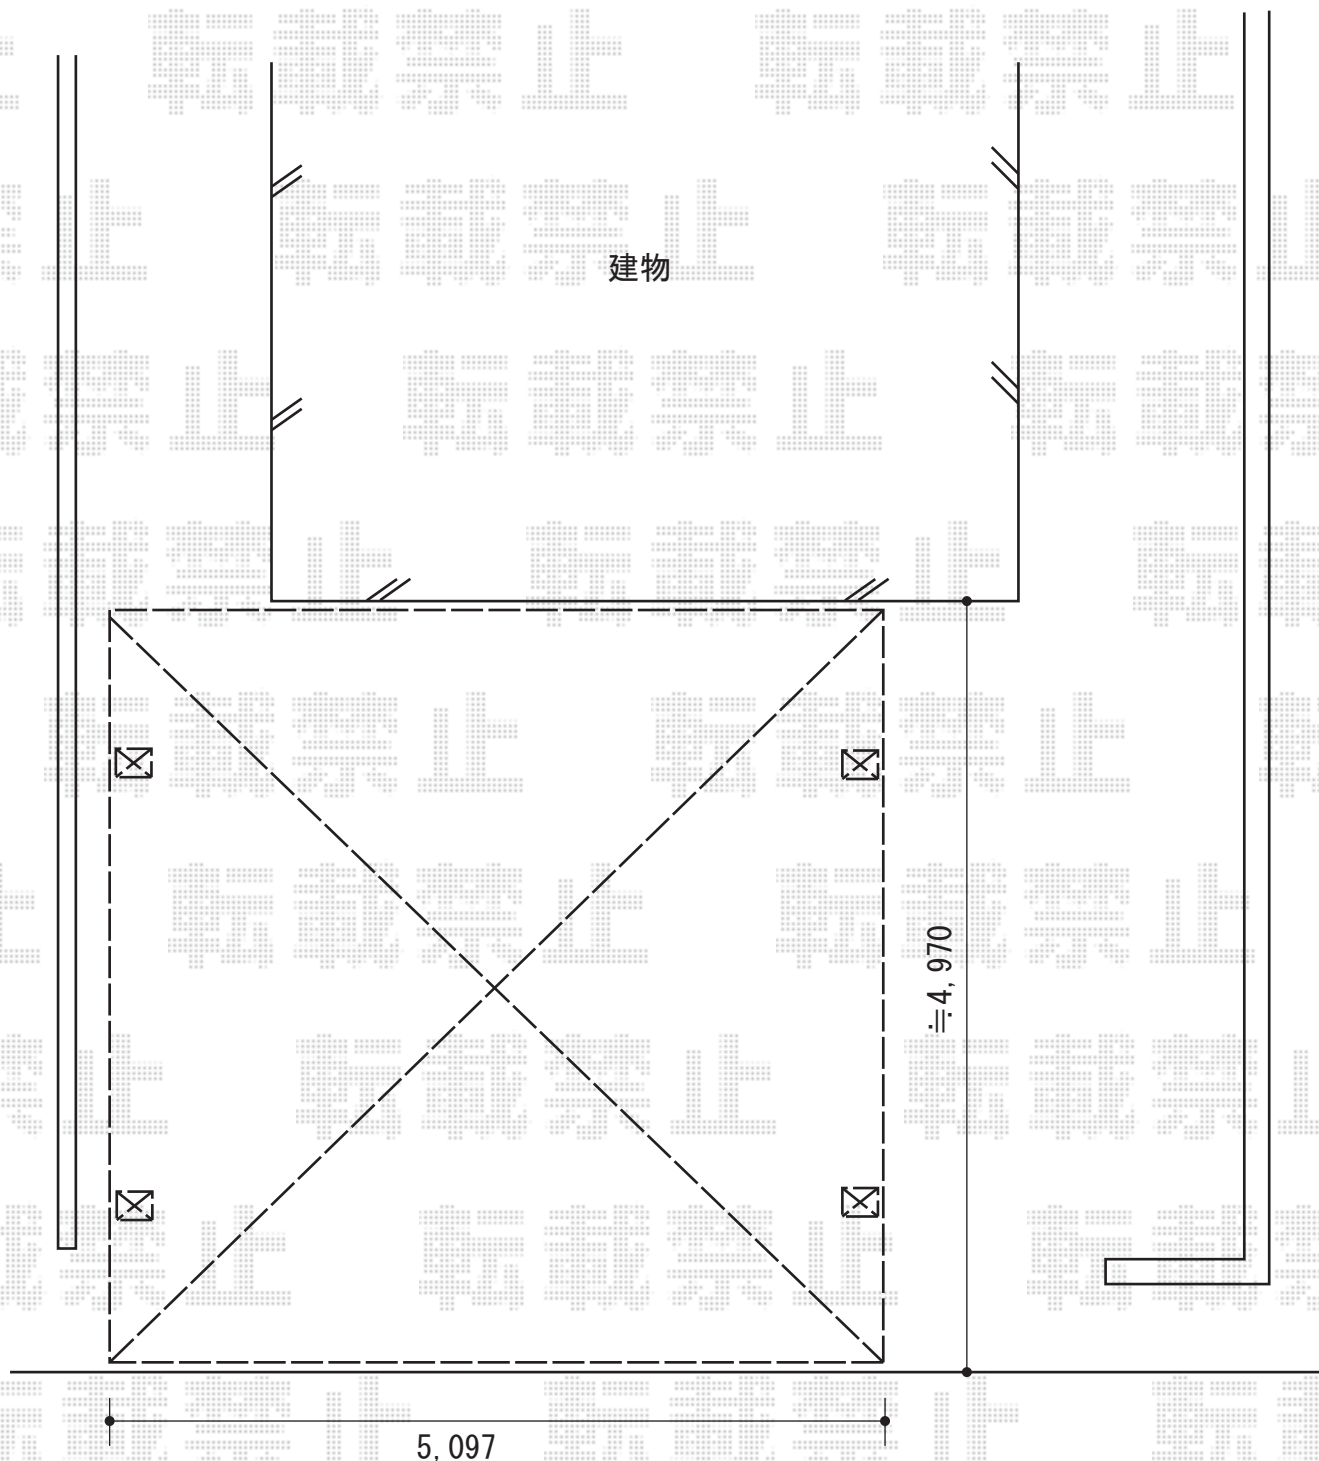

レイナツインポートグラン 積雪～20cm対応

YKK AP レイナツインポートグラン 積雪～20cm対応

幅=5,097mm

奥行=5,052mm

色：プラチナステン

屋根材：ポリカーボネート（トーマイマット）

柱仕様：ハイルーフ柱仕様（有効高 約2,350mm）

担当者