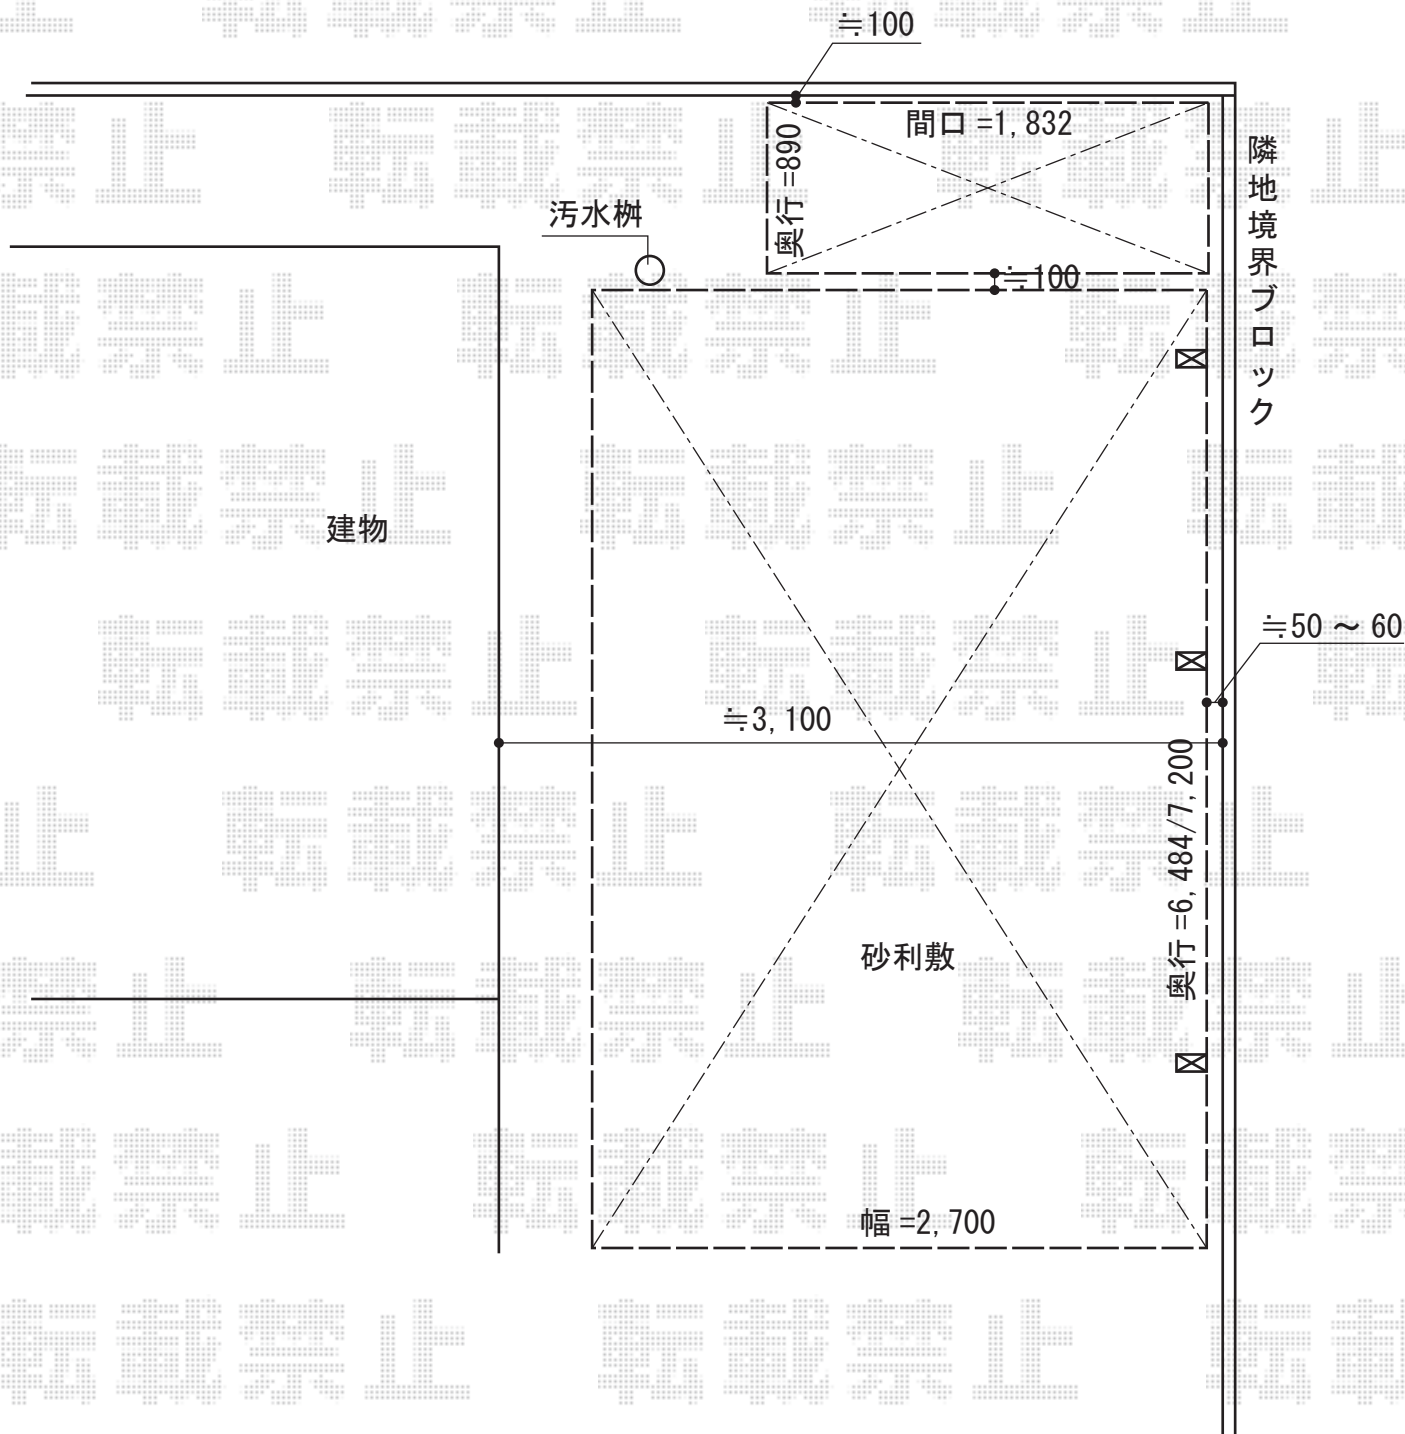

カーポート・物置 施工概略図

YKK AP レイナポートグラン 延長 積雪~20cm対応  
 幅= 2,700mm  
 奥行= 7,200mm  
 色： プラチナステン  
 屋根材： ポリカーボネート（アースブルー）  
 柱仕様： ハイルフ柱仕様（有効高 約2,350mm）

タクボ物置 Mr.ストックマンダンディ 一般型  
 間口= 1,832mm  
 奥行= 890mm  
 高さ= 2,110mm  
 色： ジェイドグレー  
 屋根タイプ： 標準型  
 耐荷重タイプ： 一般型  
 数量： 1台