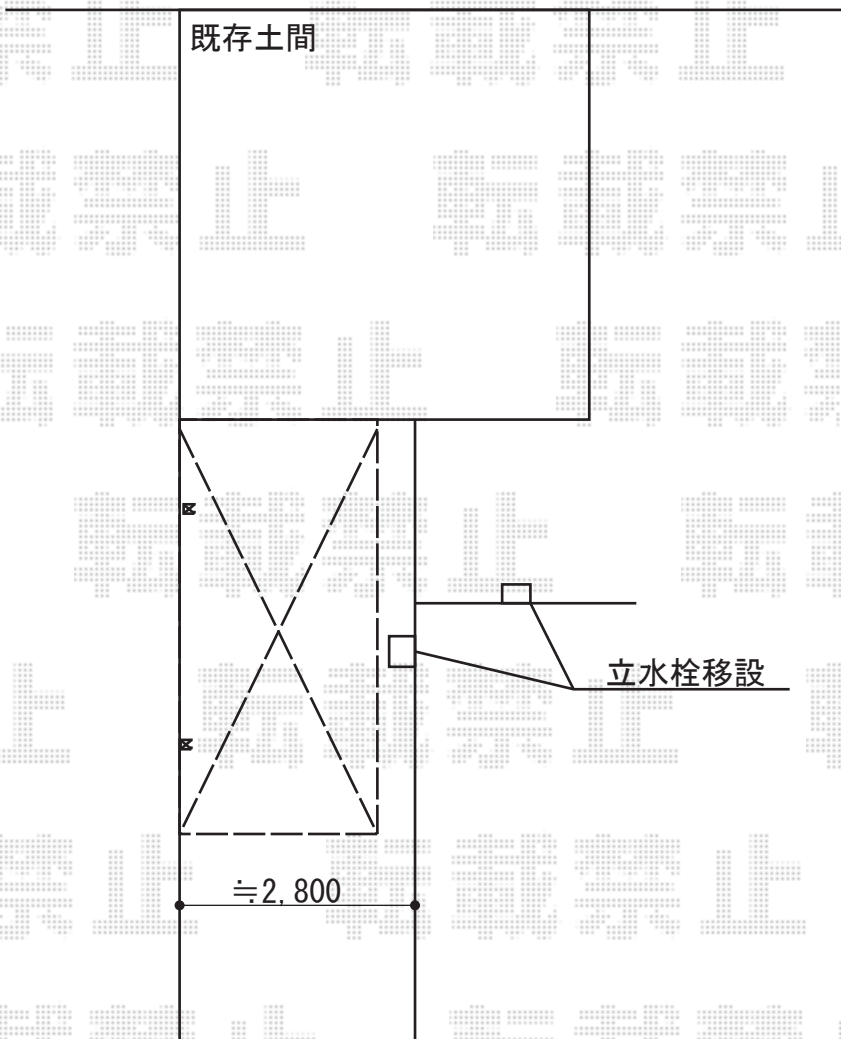

カーポート 施工概略図

YKK AP レイナポートグラン 積雪～20cm対応
幅= 2,400mm
奥行= 5,052mm
色： カームブラック
屋根材： 熱線遮断ポリカーボネート（アースブルーマット調）
柱仕様： ハイルフ柱仕様（有効高 約2,350mm）

担当者

栢田