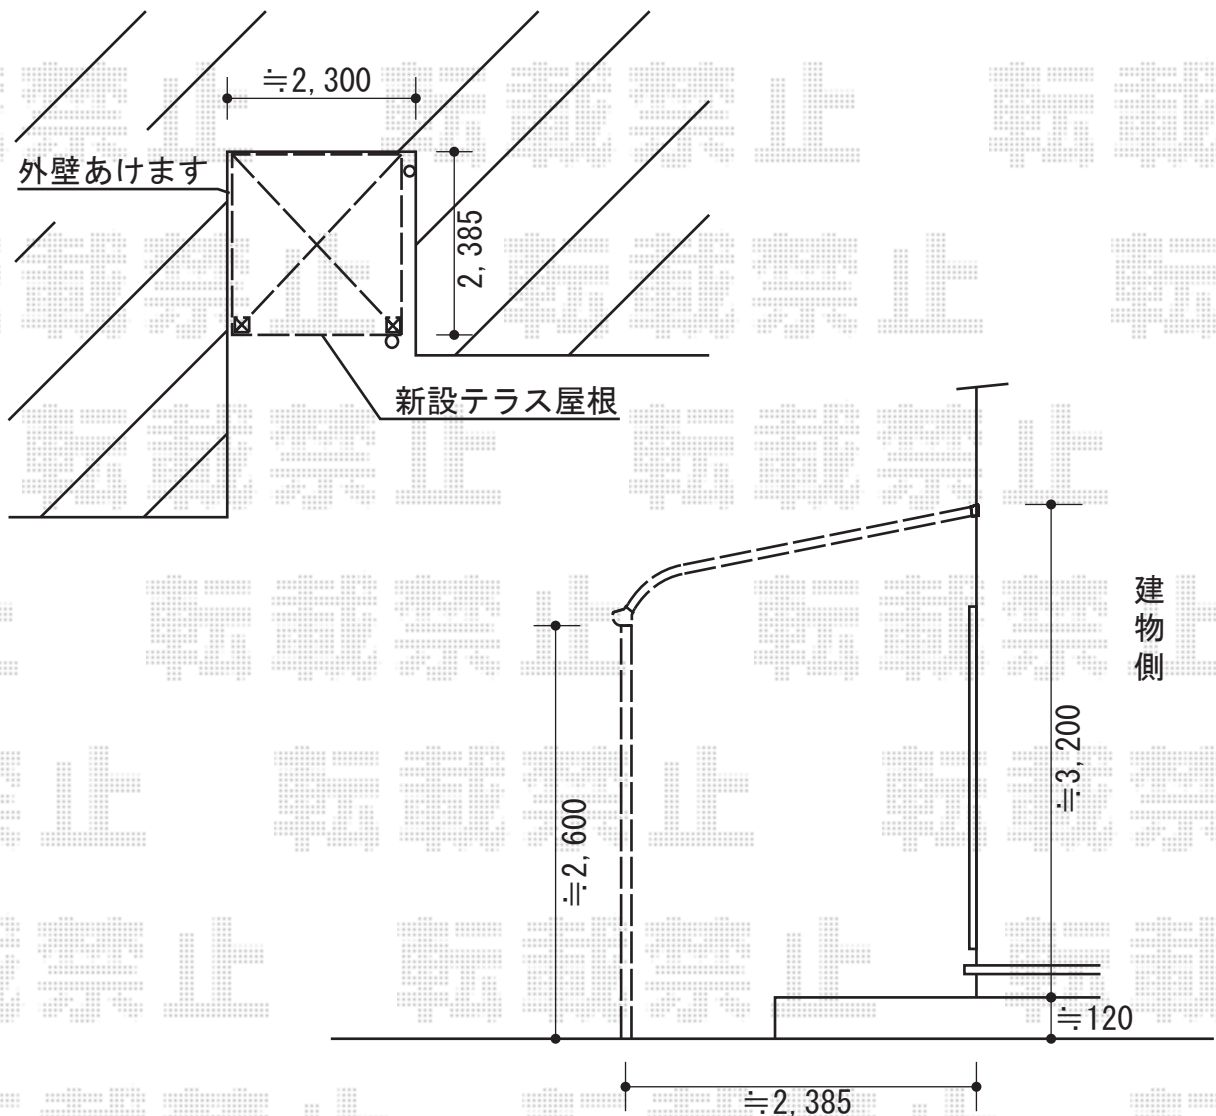

ライザーテラスII R型 1500 テラスタイプ 単体 積雪～50cm対応 施工概略図

トステム ライザーテラスII R型 1500 テラスタイプ 単体 積雪～50cm対応
間口= 関東間1.5間 (柱芯々2,530mm 屋根幅2,750mm)
出幅= 8尺 (2,385mm)
色: シャイングレー
屋根材: ポリカーボネート (クリアマット・すりガラス調)
柱仕様: ロング柱/柱位置固定タイプ (柱2本)
施工方法: 上止め仕様

トステム 吊り下げ物干し ロング 2本入
色: シャイングレー
数量: 1セット

担当者

竹下